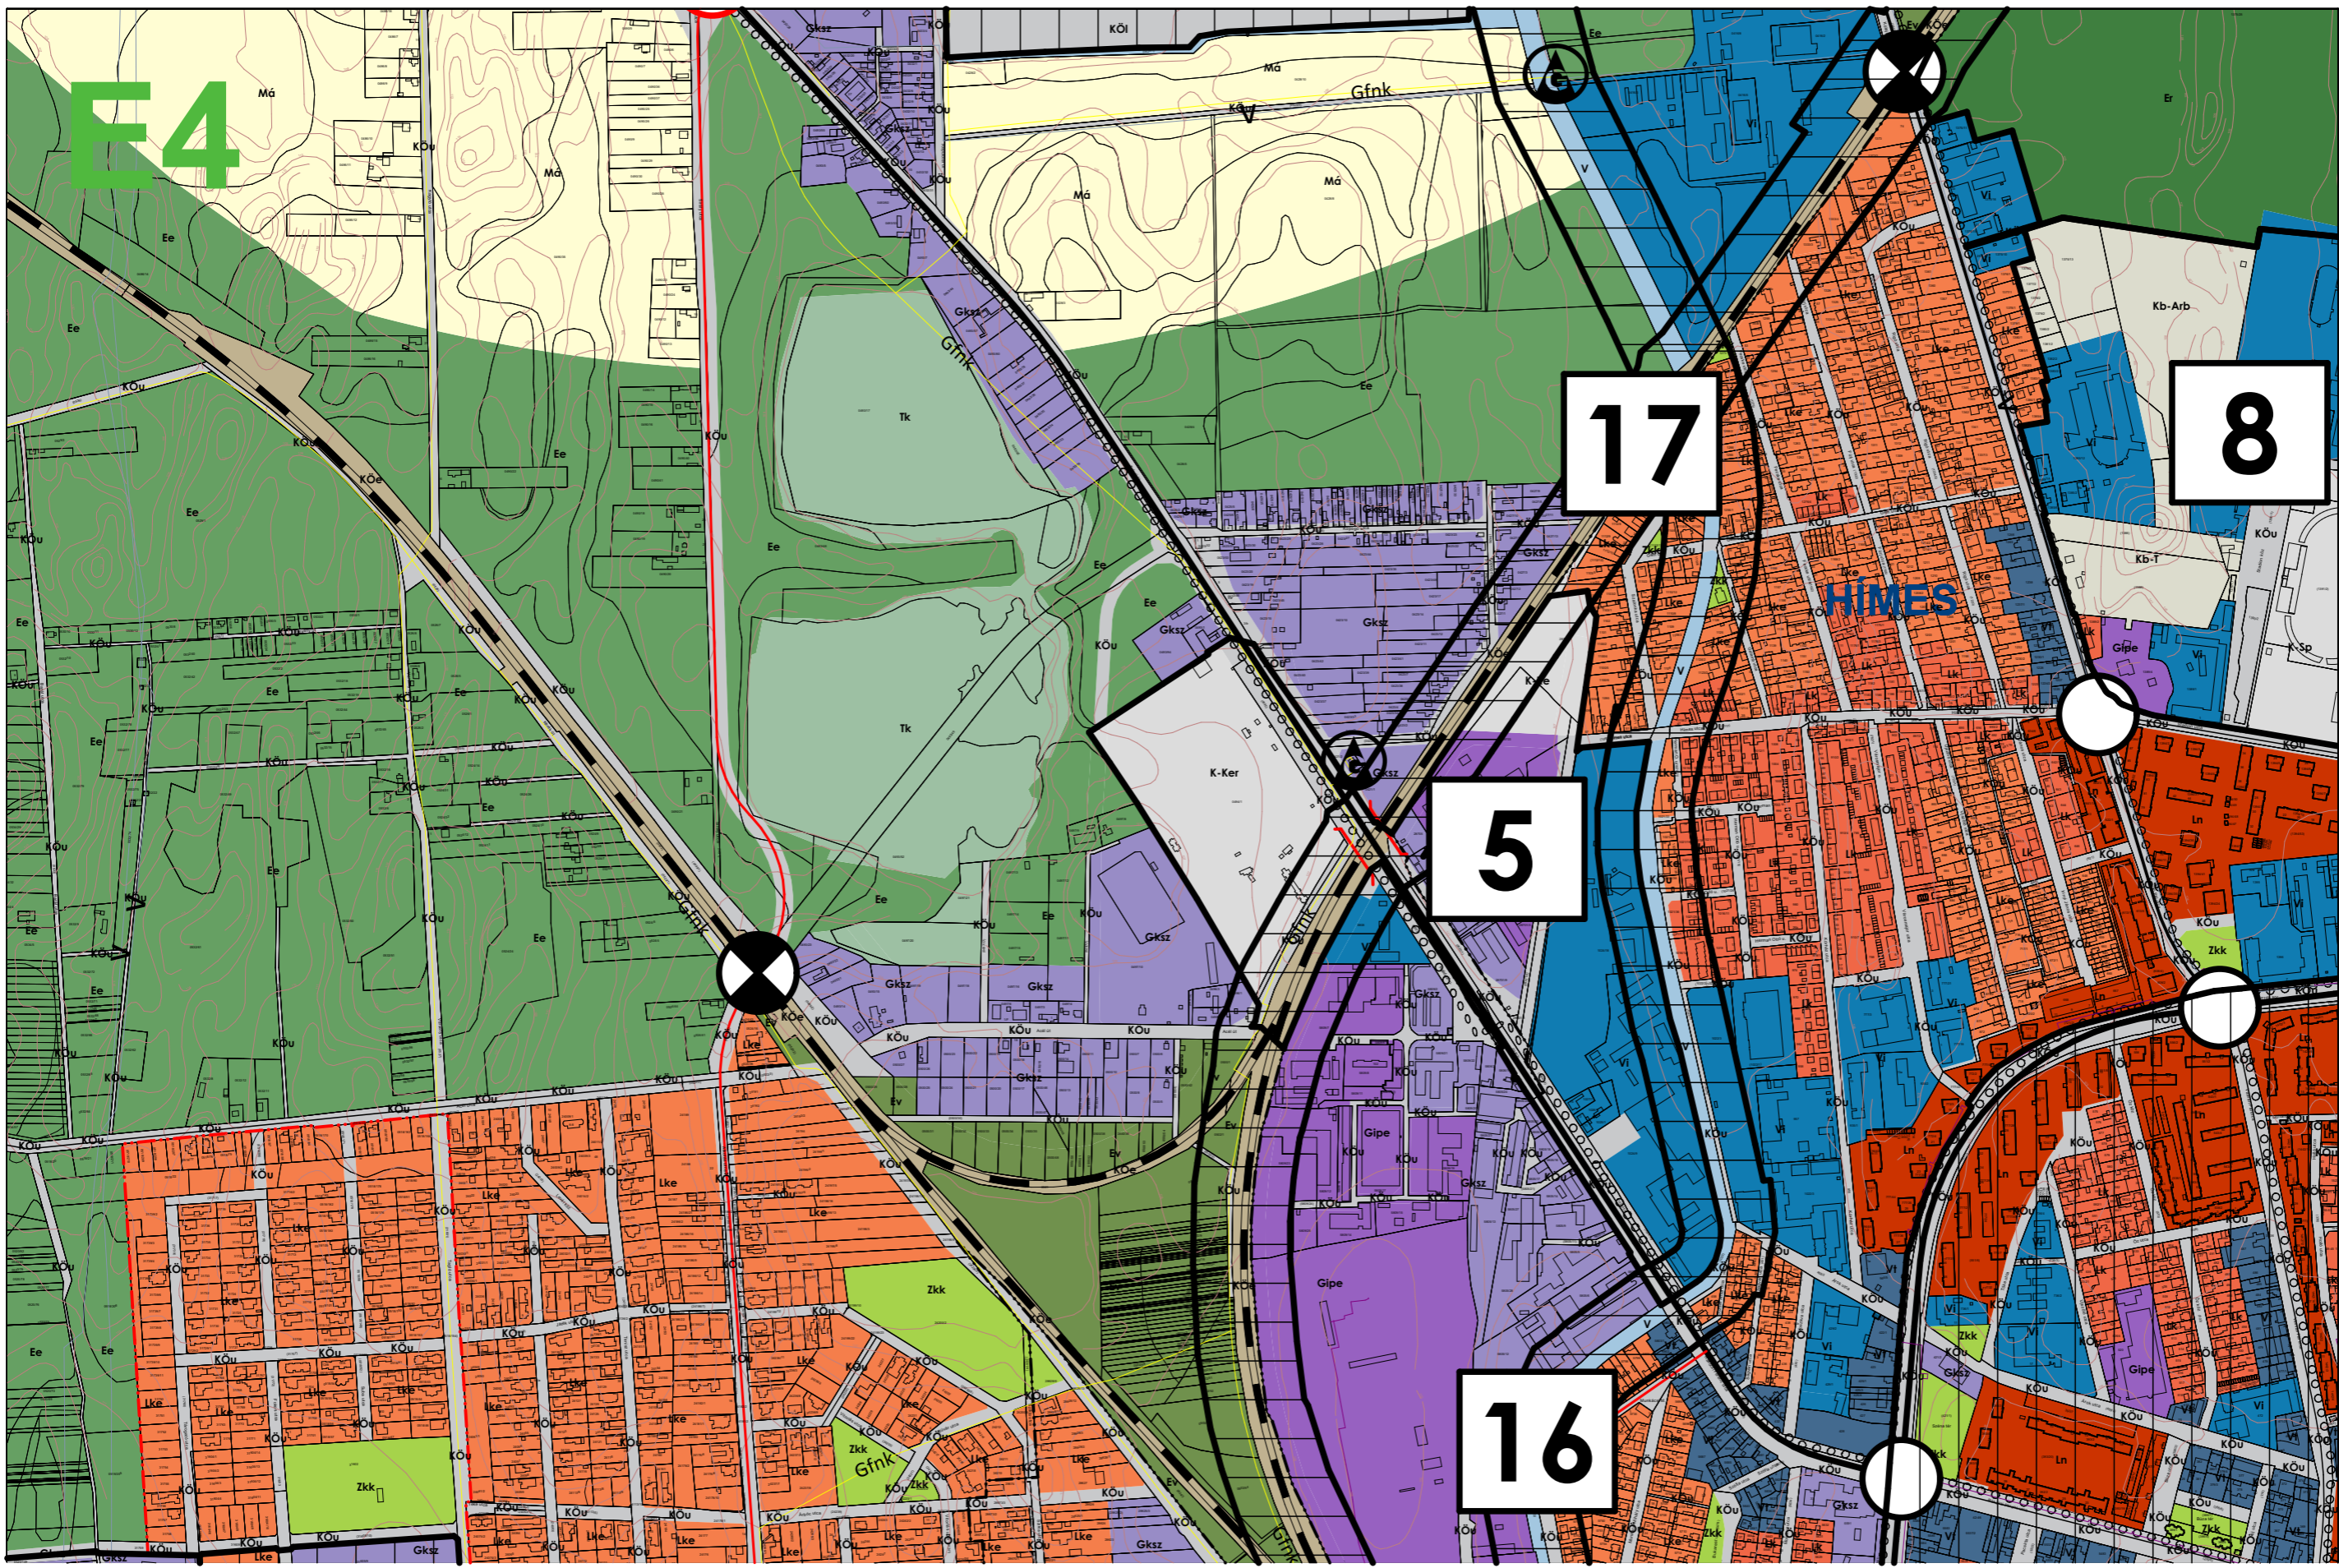

Készült az állami alapadatok felhasználásával

NYÍREGYHÁZA MJV TELEPÜLÉSTERVÉHEZ

TELEPÜLÉSFEJLESZTÉSI TERV

E 3

E4

BÉPÍTÉSRE SZÁNT TERÜLETEK	
LAKÓTERÜLET	
Ln	Nagyvárosias lakóterület
Lk	Kisvárosias lakóterület
Lke	Kertvárosias lakóterület
Lf	Falusias lakóterület
VEGYES TERÜLET	
Vt	Településközponti vegyes terület
Vi	Intézményi vegyes terület
GAZDASÁGI TERÜLET	
Gksz	Kereskedelmi, szolgáltató gazdasági terület
Gá	Általános gazdasági terület
IPARI GAZDASÁGI TERÜLET	
Gip	Ipari gazdasági terület
Gipe	Egyéb ipari gazdasági terület
ÜDÜLŐTERÜLET	
Üü	Üdülőkörzets terület
Üh	Hévízhez kötött terület
KÜLÖNLEGES BÉPÍTÉSRE SZÁNT TERÜLET	
K-Sp	Nagy kiterjedésű sportolási célú különleges terület
K-Szlo	Szabadidő és fitnesscentrum hasznosítású célú különleges terület
K-Re	Rekreációs és idegenforgalmi hasznosítású célú különleges terület
K-Ker	Nagy kiterjedésű kereskedelmi célú különleges terület
K-Mü	Mezőgazdasági szemi különleges terület
K-Eü	Egészségügyi épület elhelyezésére szolgáló különleges terület
K-ANK	Állam- és növénykert terület különleges terület
K-Ám	Állatmenhelyi terület különleges terület
K-Srek	Strandfürdő rekreációs célú különleges terület
K-Mf	Műszaki terület különleges terület
K-Plac	Piaci terület különleges terület
K-Szoc	Szociális ellátás célú különleges terület
K-Ga	Garázsos terület különleges terület
K-Hon	Hörvédelmi, katonai, belbiztonsági és nemzetbiztonsági terület különleges terület
K-Szhu	Szállóhajóállomás - lerakó terület különleges terület
K-Fhull	Folyékony hulladékkezelés - lerakó terület különleges terület
K-Höe	Hierarchikus terület különleges terület
K-Közi	Közelítéshez kapcsolódó terület elhelyezésére szolgáló terület
K-Kert	Kertészeti tevékenységű terület
K-Kom	Komposztáló terület különleges terület
BÉPÍTÉSRE NEM SZÁNT TERÜLETEK	
KÖZLEKEDÉSI TERÜLET	
KÖu	Közi közlekedési terület
KÖe	Egyéb (vasúti) közlekedési terület
KÖi	Légi közlekedési terület
KÖZMŰ ÉS HÍRKÖZLÉSI TERÜLET	
Közm	Közműhelyettesítő terület
Hk	Hírközlési terület
ZÖLDTERÜLET	
Zkp	Kézpark zöldterület
Zkk	Központi zöldterület
ERDŐTERÜLET	
Ev	Védelmi célú erdőterület
Er	Rekreációs célú terület
Ee	Egyéb erdőterület
MEZŐGAZDASÁGI TERÜLET	
Mk	Kertes mezőgazdasági terület
Má	Általános mezőgazdasági terület
Mt	Tájgazdálkodási mezőgazdasági terület
VÍZGAZDÁLKODÁSI TERÜLET	
V	Vízgazdálkodási terület
TERMSZETKÖZELI TERÜLET	
Tk	Természetközeli terület
KÜLÖNLEGES BÉPÍTÉSRE NEM SZÁNT TERÜLET	
Kb-Sp	Nagy kiterjedésű sportolási célú különleges terület
Kb-Ló	Lóterület különleges terület
Kb-En	Magyarországi energiahasznosítású célú különleges terület
Kb-T	Temeső terület különleges terület
Kb-Kegey	Kegeyi park terület különleges terület
Kb-Hon	Hörvédelmi, katonai, belbiztonsági, nemzetbiztonsági terület különleges terület
Kb-Re	Rekreációs célú különleges terület
Kb-Hor	Horgászó terület különleges terület
Kb-Arb	Arborétum terület különleges terület
Kb-Bt	Burkolts, kistérségi terület
Kb-Szlo	Szabadidő és fitnesscentrum hasznosítású célú különleges terület