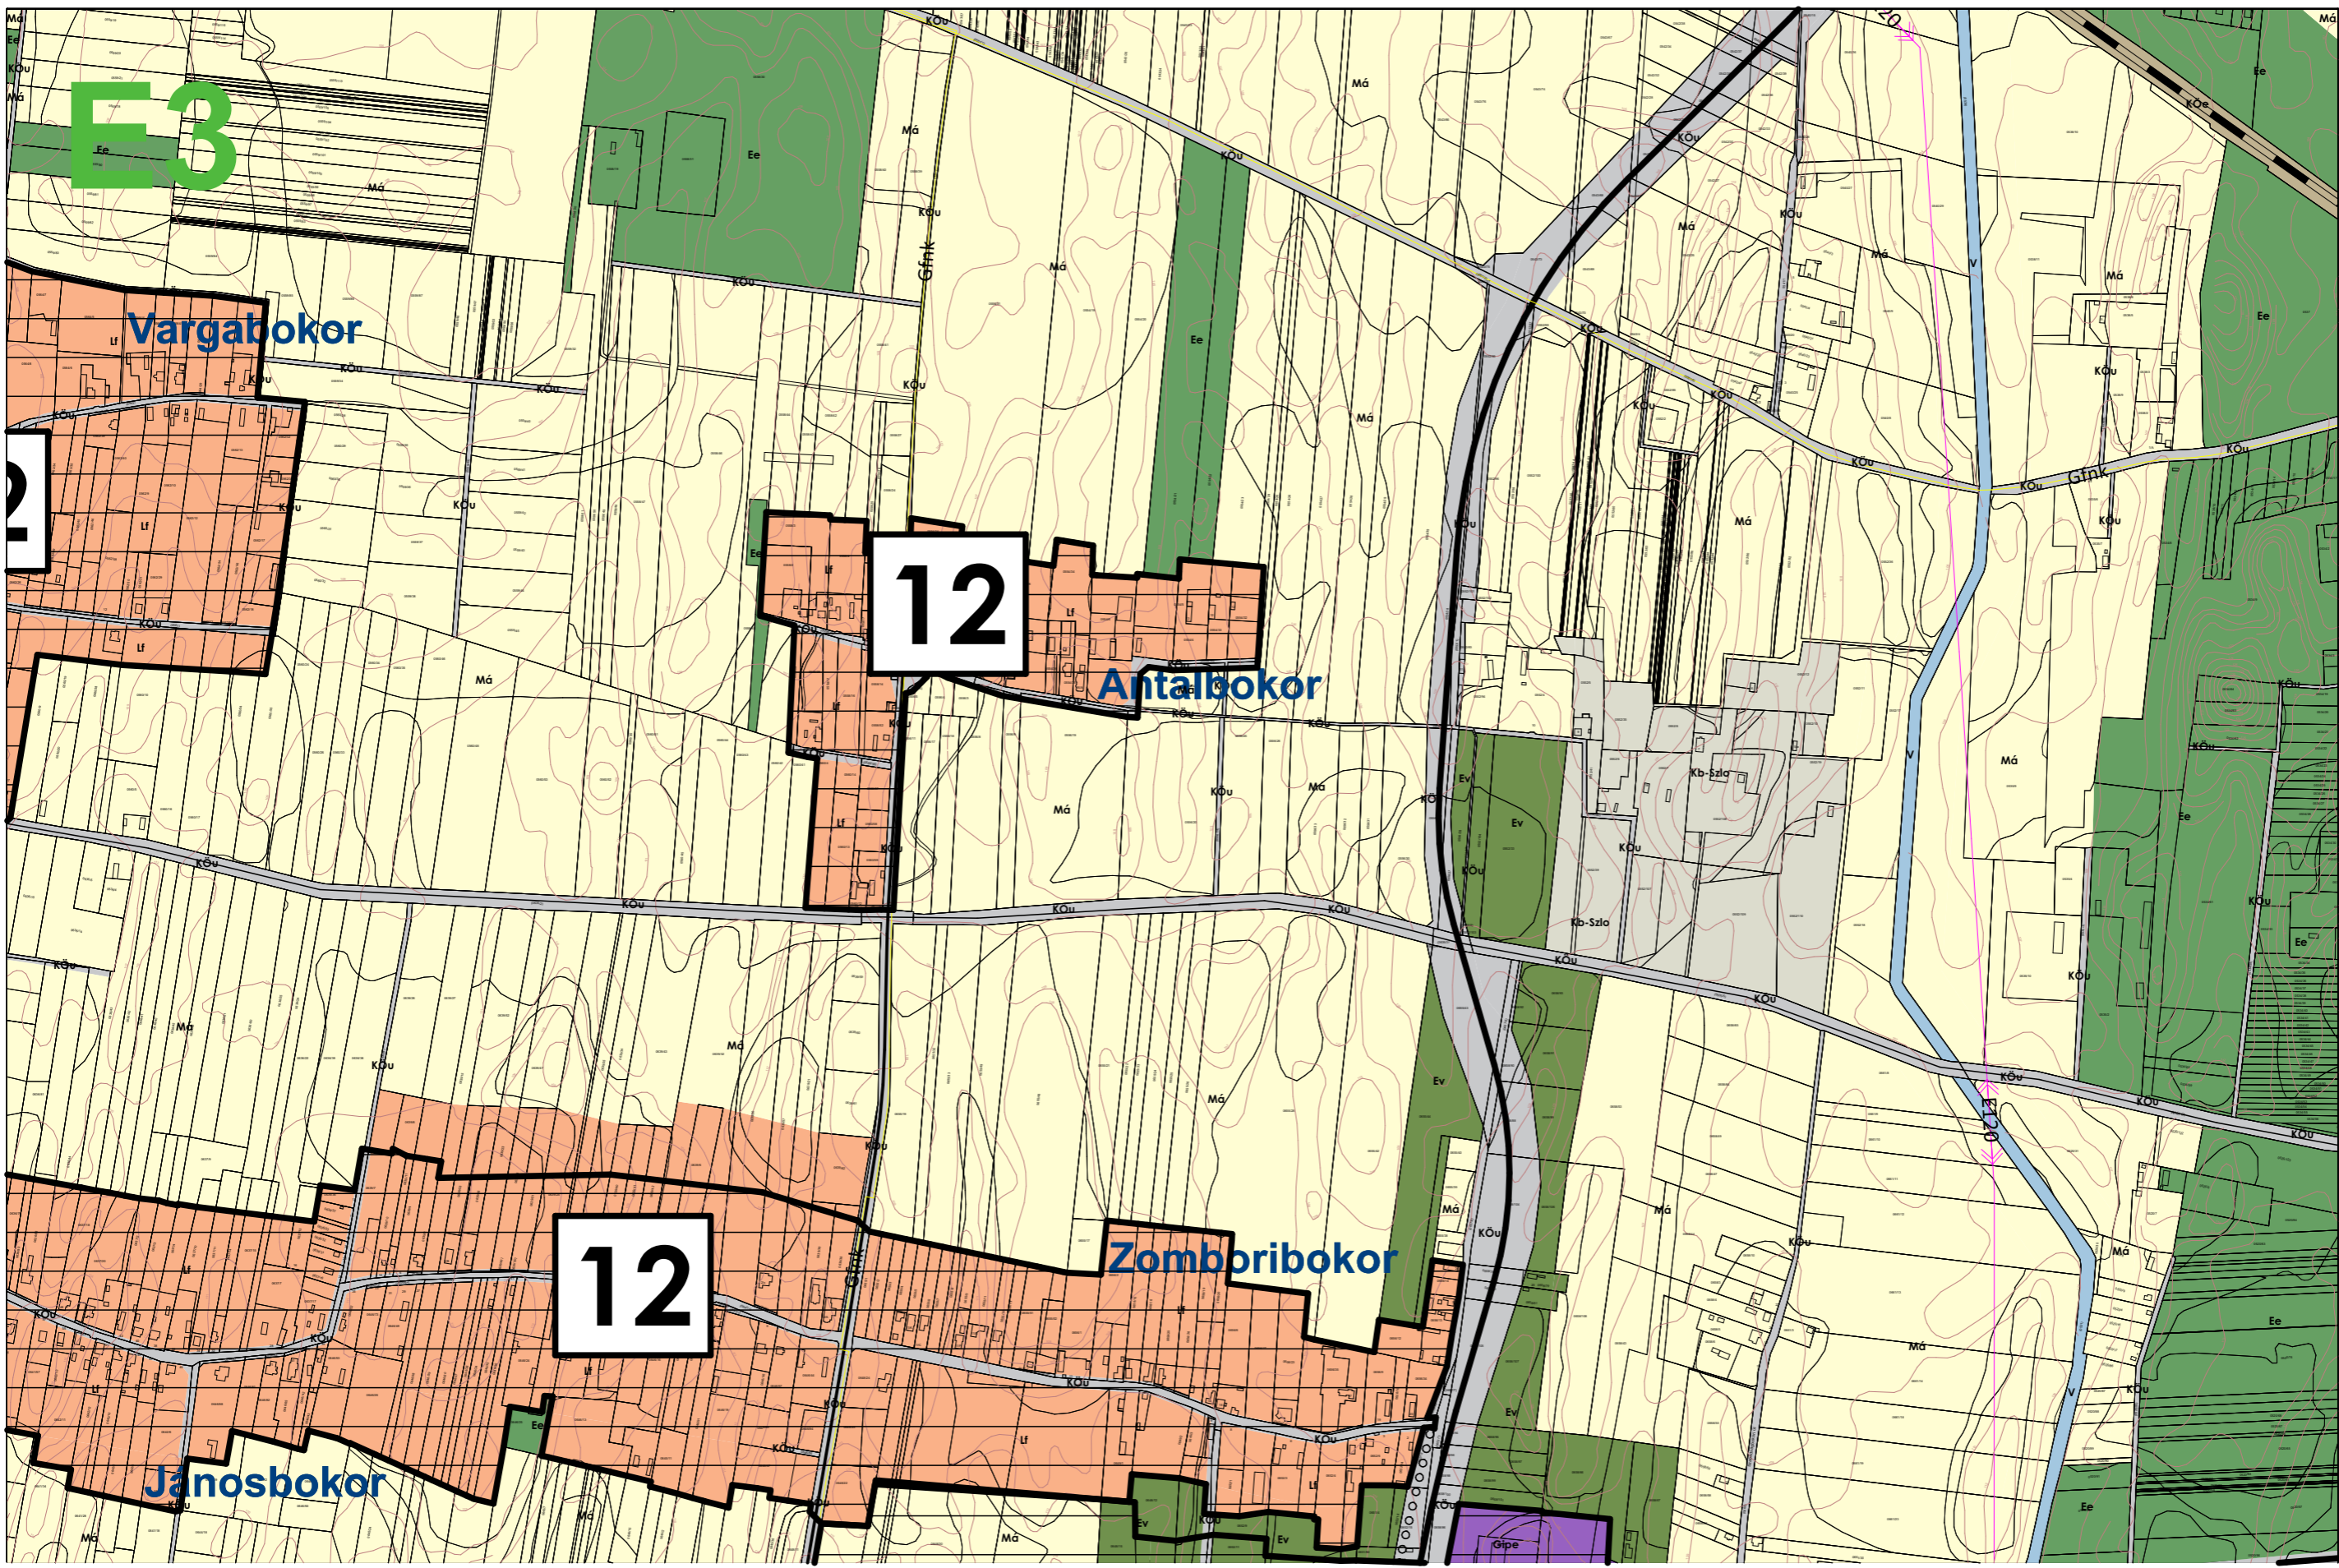

BÉÉPÍTÉSRE SZÁNT TERÜLETEK	
LAKÓTERÜLET	
Ln	Nagyvárosias lakóterület
Lk	Kisvárosias lakóterület
Lke	Kertvárosias lakóterület
Lf	Faluvas lakóterület
VEGYES TERÜLET	
Vt	Településközponti vegyes terület
Vi	Intézményi vegyes terület
GAZDASÁGI TERÜLET	
Gksz	Kereskedelmi, szolgáltató gazdasági terület
Gá	Általános gazdasági terület
IPARI/GAZDASÁGI TERÜLET	
Gip	Ipari gazdasági terület
Gipe	Egyéb ipari gazdasági terület
ÜDLŐTERÜLET	
Üü	Üdülőkempes üdülőterület
Üh	Hévígészeti üdülőterület
KÜLÖNLEGES BÉÉPÍTÉSRE SZÁNT TERÜLET	
K-Sp	Nagy kiterjedésű sportolási célú különleges terület
K-Szlo	Szabadidős és fitnesscentrum hasznosítású célú különleges terület
K-Re	Rekreációs és idegenforgalmi hasznosítású célú különleges terület
K-Ker	Nagy magyterjedésű kereskedelmi célú különleges terület
K-Mü	Művelődési központ különleges terület
K-Eü	Egészségügyi épület elhelyezésére szolgáló különleges terület
K-ANK	Állat- és növénykert terület különleges terület
K-Ám	Állattartó terület különleges terület
K-Srek	Strandfürdő rekreációs célú különleges terület
K-Mf	Műzsanatórium különleges terület
K-Plac	Piac- és piacutca terület különleges terület
K-Szoc	Szociális ellátású terület különleges terület
K-Ga	Garázsos terület különleges terület
K-Hon	Honvédelmi, katonai, belbiztonsági és nemzetbiztonsági terület különleges terület
K-Szhuil	Szállóhálózatok - lerakó terület különleges terület
K-Fhull	Folyékony hulladékkezelés - lerakó terület különleges terület
K-Hőe	Hőerőmű terület különleges terület
K-Közi	Közlekedéssel kapcsolatos terület különleges terület
K-Kert	Kertészeti tevékenységű terület különleges terület
K-Kom	Komposztáló terület különleges terület
BÉÉPÍTÉSRE NEM SZÁNT TERÜLETEK	
KÖZLEKEDÉSI TERÜLET	
KÓu	Központi közlekedési terület
KÓe	Egyéb (vasúti) közlekedési terület
KÓi	Légi közlekedési terület
KÖZMŰ ÉS HÍRKÖZLÉSI TERÜLET	
Közm	Közműhelyettesítő terület
Hk	Hírközlési terület
ZÖLDTERÜLET	
Zkp	Kézpark zöldterület
Zkk	Kézpark zöldterület
ERDŐTERÜLET	
Ev	Védelmi célú erdőterület
Er	Rekreációs célú terület
Ee	Egyéb erdőterület
MEZŐGAZDASÁGI TERÜLET	
Mk	Kertes mezőgazdasági terület
Má	Általános mezőgazdasági terület
Mt	Tájegésztési mezőgazdasági terület
VIZGÁZDALKODÁSI TERÜLET	
V	Vizgázdalkodási terület
TERMÉSZETKÖZELI TERÜLET	
Tk	Természetközeli terület
KÜLÖNLEGES BÉÉPÍTÉSRE NEM SZÁNT TERÜLET	
Kb-Sp	Nagy kiterjedésű sportolási célú különleges terület
Kb-Ló	Lóterület különleges terület
Kb-En	Magyterjedésű energiahasznosítású célú különleges terület
Kb-T	Temeső terület különleges terület
Kb-Kegy	Kegyeleti park különleges terület
Kb-Hon	Honvédelmi, katonai belbiztonsági, nemzetbiztonsági terület különleges terület
Kb-Re	Rekreációs célú különleges terület
Kb-Hor	Horgászó terület különleges terület
Kb-Arb	Arborétum terület különleges terület
Kb-Bt	Burkolts, káptér
Kb-Szlo	Szabadidős és fitnesscentrum hasznosítású célú különleges terület