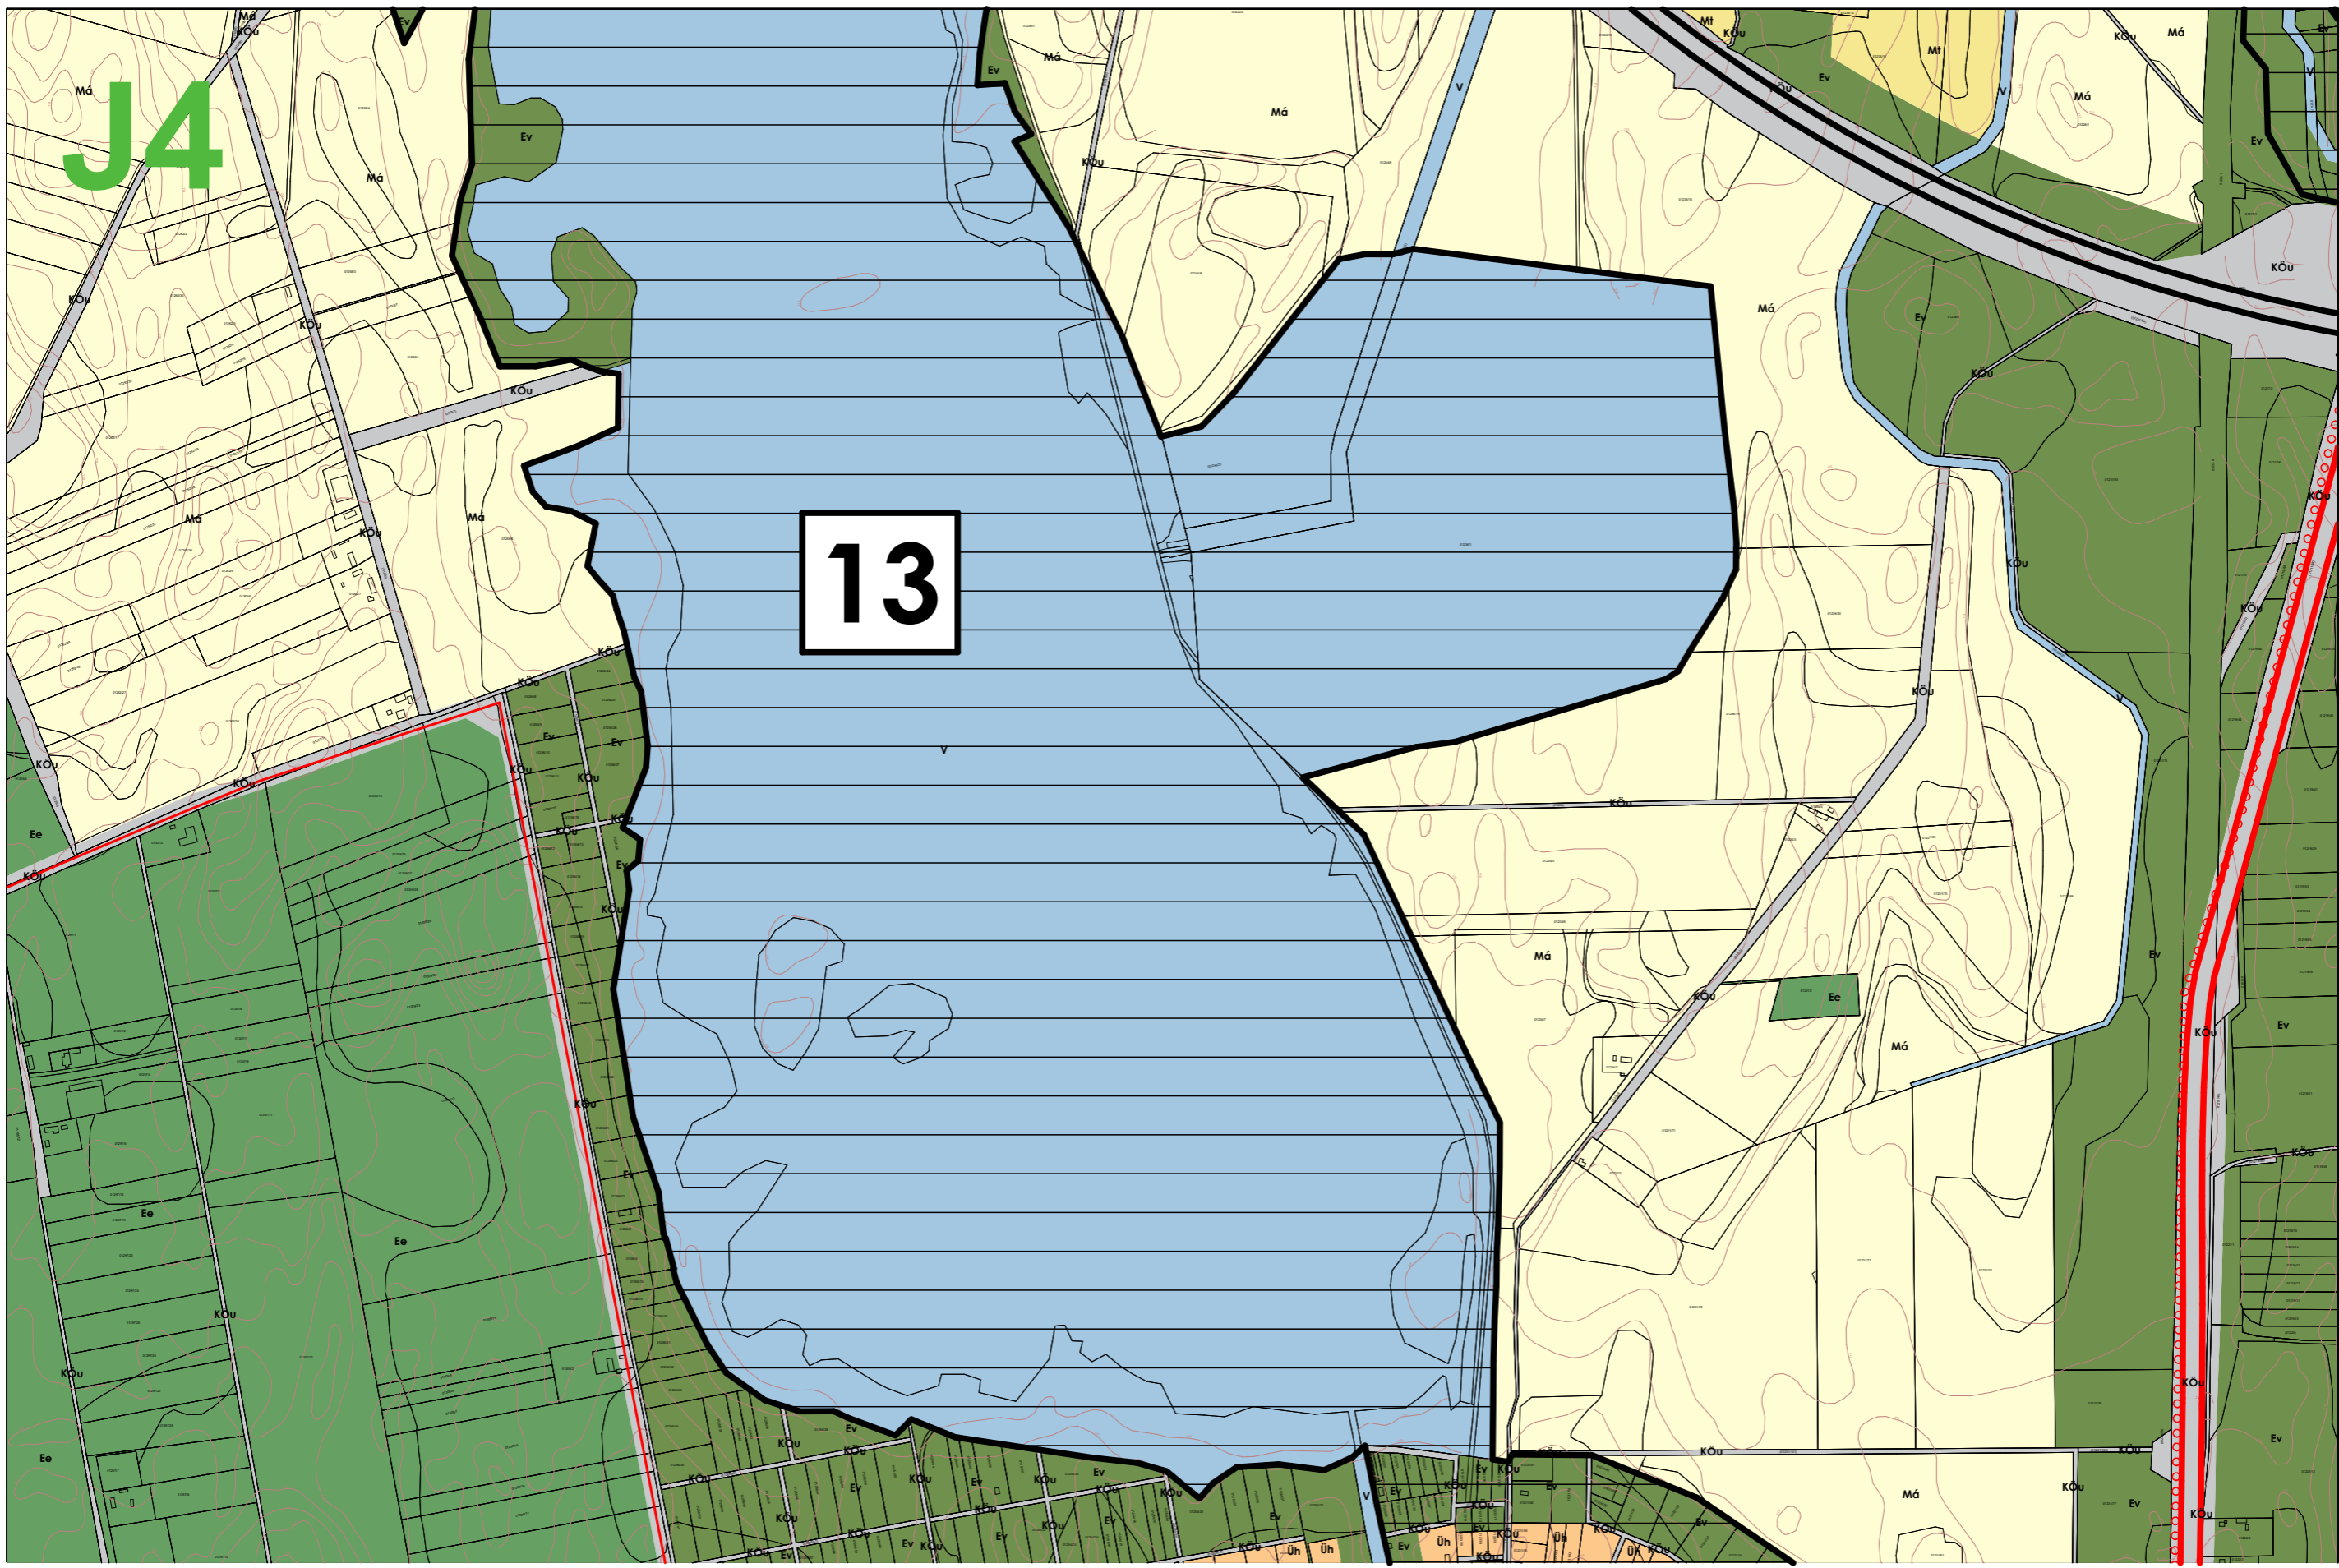

Készült az állami alapadatok felhasználásával

NYÍREGYHÁZA MJV TELEPÜLÉSTERVÉHEZ

TELEPÜLÉSFEJLESZTÉSI TERV

J3

J4

13

BÉPÍTÉSRE SZÁNT TERÜLETEK	
LAKÓTERÜLET	
Ln	Nagyvárosias lakóterület
Lk	Kisvárosias lakóterület
Lke	Kertvárosias lakóterület
Lf	Faluvas lakóterület
VEGYES TERÜLET	
Vt	Településközponti vegyes terület
Vi	Intézményi vegyes terület
GAZDASÁGI TERÜLET	
Gksz	Kereskedelmi, szolgáltató gazdasági terület
Gá	Általános gazdasági terület
IPARI-GAZDASÁGI TERÜLET	
Gip	Ipari gazdasági terület
Gipe	Egyéb ipari gazdasági terület
ÜDÜLŐTERÜLET	
Üü	Üdülőházas üdülőterület
Üh	Hévígázi üdülőterület
KÜLÖNLEGES BÉPÍTÉSRE SZÁNT TERÜLET	
K-Sp	Nagy kiterjedésű sportolási célú különleges terület
K-Szlo	Szabadidő és levelezőközpont hasznosítású célú különleges terület
K-Re	Rekreációs és idegenforgalmi hasznosítású célú különleges terület
K-Ker	Nagy kiterjedésű kereskedelmi célú különleges terület
K-Mü	Mezőgazdasági üzemi különleges terület
K-Eü	Egészségügyi épület elhelyezésére szolgáló különleges terület
K-ANK	Állat- és növénykert terület különleges terület
K-Ám	Állatmenhelyi terület különleges terület
K-Srek	Strandfürdő rekreációs célú különleges terület
K-Mf	Műzsmfalva különleges terület
K-Plac	Piaci-kereskedelmi célú különleges terület
K-Szoc	Szociális ellátású célú különleges terület
K-Ga	Garázsos különleges terület
K-Hon	Honvédelmi, katonai, belbiztonsági és nemzetbiztonsági különleges terület
K-Szhu	Szálló- és szálláshelyi terület különleges terület
K-Fhull	Folyékony hulladékkezelő - lerakó terület különleges terület
K-Hőe	Hőerő különleges terület
K-Közi	Közelítéshez kapcsolódó épület elhelyezésére szolgáló különleges terület
K-Kert	Kertészeti tevékenységű célú közteljesítési terület
K-Kom	Komposztáló telep különleges terület
BÉPÍTÉSRE NEM SZÁNT TERÜLETEK	
KÖZLEKÉSI TERÜLET	
KÓu	Központi közlekedési terület
KÓe	Egyéb (vasúti) közlekedési terület
KÓl	Légi közlekedési terület
KÖZMŰ ÉS HÍRKÖZLÉSI TERÜLET	
Közm	Közműelhelyezési terület
Hk	Hírközlési terület
ZÖLDTERÜLET	
Zkp	Kézpark zöldterület
Zkk	Közpark zöldterület
ERDŐTERÜLET	
Ev	Védelmi célú erdőterület
Er	Rekreációs célú terület
Ee	Egyéb erdőterület
MEZŐGAZDASÁGI TERÜLET	
Mk	Kertes mezőgazdasági terület
Má	Általános mezőgazdasági terület
Mt	Tájgazdálkodási mezőgazdasági terület
VIZGAZDÁLKODÁSI TERÜLET	
V	Vízgazdálkodási terület
TERMÉSZETKÖZELI TERÜLET	
Tk	Természközelítő terület
KÜLÖNLEGES BÉPÍTÉSRE NEM SZÁNT TERÜLET	
Kb-Sp	Nagy kiterjedésű sportolási célú különleges terület
Kb-Ló	Lóerő különleges terület
Kb-En	Magjából energiát hasznosításának céljára szolgáló különleges terület
Kb-T	Temeső különleges terület
Kb-Kegy	Kegyeleti park különleges terület
Kb-Hon	Honvédelmi, katonai belbiztonsági és nemzetbiztonsági különleges terület
Kb-Re	Rekreációs célú különleges terület
Kb-Hor	Horgászó különleges terület
Kb-Arb	Arborétum terület különleges terület
Kb-Bt	Burkoló, káptér
Kb-Szlo	Szabadidő és levelezőközpont hasznosítású célú különleges terület