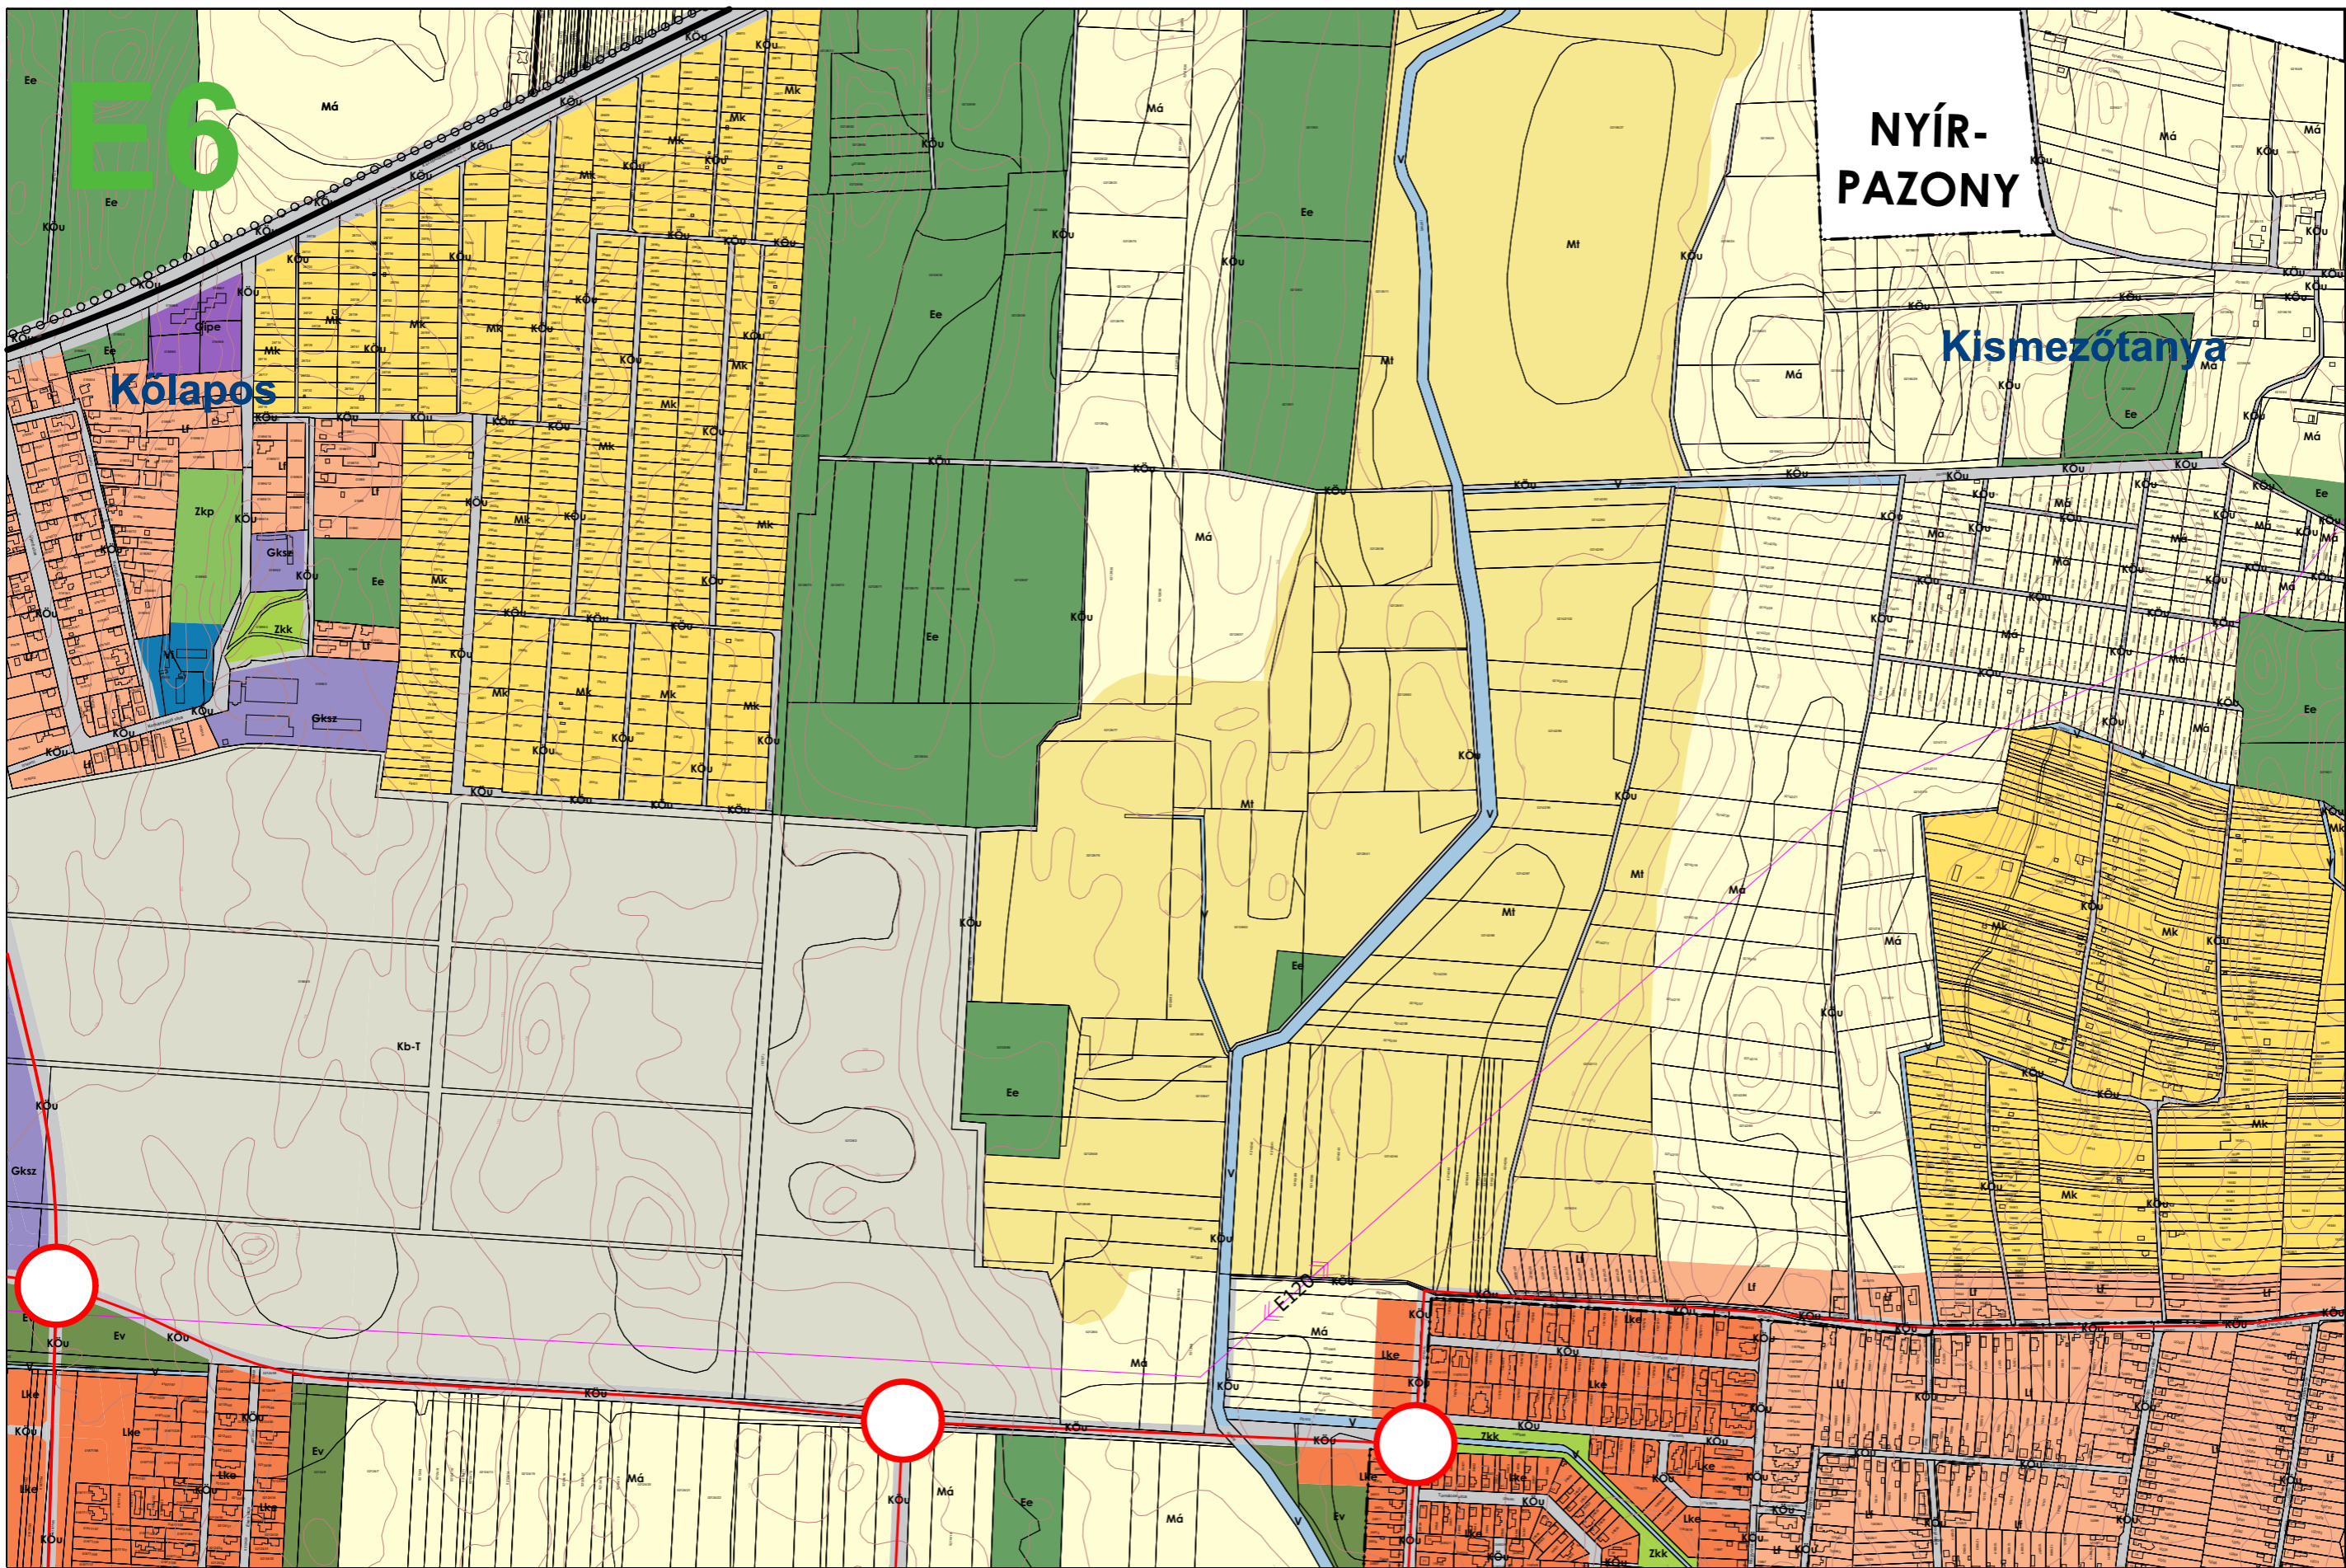

BÉÉPÍTÉSRE SZÁNT TERÜLETEK	
LAKÓTERÜLET	
Ln	Nagyvárosias lakóterület
Lk	Kisvárosias lakóterület
Lke	Kertvárosias lakóterület
Lf	Faluvas lakóterület
VEGYES TERÜLET	
Vt	Településközponti vegyes terület
Vi	Intézményi vegyes terület
GAZDASÁGI TERÜLET	
Gksz	Kereskedelmi, szolgáltató gazdasági terület
Gá	Általános gazdasági terület
IPARI/GAZDASÁGI TERÜLET	
Gip	Ipari gazdasági terület
Gipe	Egyéb ipari gazdasági terület
ÜDÜLŐTERÜLET	
Üü	Üdülőközpont terület
Üh	Hévízhez kötött terület
KÜLÖNLEGES BÉÉPÍTÉSRE SZÁNT TERÜLET	
K-Sp	Nagy kiterjedésű sportolási célú különleges terület
K-Szlo	Szabadidős és fitnesscentrum hasznosítású célú különleges terület
K-Re	Rekreációs és idegenforgalmi hasznosítású célú különleges terület
K-Ker	Nagy magterjedésű kereskedelmi célú különleges terület
K-Mü	Mezőgazdasági üzemi különleges terület
K-Eü	Egészségügyi épület elhelyezésére szolgáló különleges terület
K-ANK	Állat- és növénykert terület különleges terület
K-Ám	Állattartó terület különleges terület
K-Srek	Strandfürdő rekreációs célú különleges terület
K-Mf	Művelődési terület különleges terület
K-Plac	Piaci-kereskedelmi célú különleges terület
K-Szoc	Szociális ellátású terület különleges terület
K-Ga	Garázsos terület különleges terület
K-Hon	Horrévédelmi, katonai, belbiztonsági és nemzetbiztonsági különleges terület
K-Szhuil	Szilárd hulladékkezelő - lerakó terület különleges terület
K-Fhuil	Folyékony hulladékkezelő - lerakó terület különleges terület
K-Höe	Hierarchikus terület különleges terület
K-Közi	Közelkötővel kapcsolódó épület elhelyezésére szolgáló különleges terület
K-Kert	Kertészeti tevékenységű célú közlekedési terület
K-Kom	Komposztáló telep különleges terület
BÉÉPÍTÉSRE NEM SZÁNT TERÜLETEK	
KÖZLEKÉSI TERÜLET	
KÖu	Közi közlekedési terület
KÖe	Egyéb (vasúti) közlekedési terület
KÖi	Légi közlekedési terület
KÖZMŰ ÉS HÍRKÖZLÉSI TERÜLET	
Közm	Közműhelyettesítő terület
Hk	Hírközlési terület
ZÖLDTERÜLET	
Zkp	Kiszáraztató terület
Zkk	Közkert terület
ERDŐTERÜLET	
Ev	Védelmi célú erdőterület
Er	Rekreációs célú terület
Ee	Egyéb erdőterület
MEZŐGAZDASÁGI TERÜLET	
Mk	Kertes mezőgazdasági terület
Má	Általános mezőgazdasági terület
Mt	Tájképződési mezőgazdasági terület
VIZGAZDÁLKODÁSI TERÜLET	
V	Vízgazdálkodási terület
TERMÉSZETKÖZELI TERÜLET	
Tk	Természetvédelmi terület
KÜLÖNLEGES BÉÉPÍTÉSRE NEM SZÁNT TERÜLET	
Kb-Sp	Nagy kiterjedésű sportolási célú különleges terület
Kb-Ló	Lóerő terület különleges terület
Kb-En	Magjaitól energiát hasznosításuk céljára szolgáló terület különleges terület
Kb-T	Temeső terület különleges terület
Kb-Kegey	Kegeyi park terület különleges terület
Kb-Hon	Horrévédelmi, katonai belbiztonsági, nemzetbiztonsági terület különleges terület
Kb-Re	Rekreációs terület különleges terület
Kb-Hor	Horgász terület különleges terület
Kb-Arb	Arborétum terület különleges terület
Kb-Bt	Burkolts, kőzet terület
Kb-Szlo	Szabadidős és fitnesscentrum hasznosítású célú különleges terület