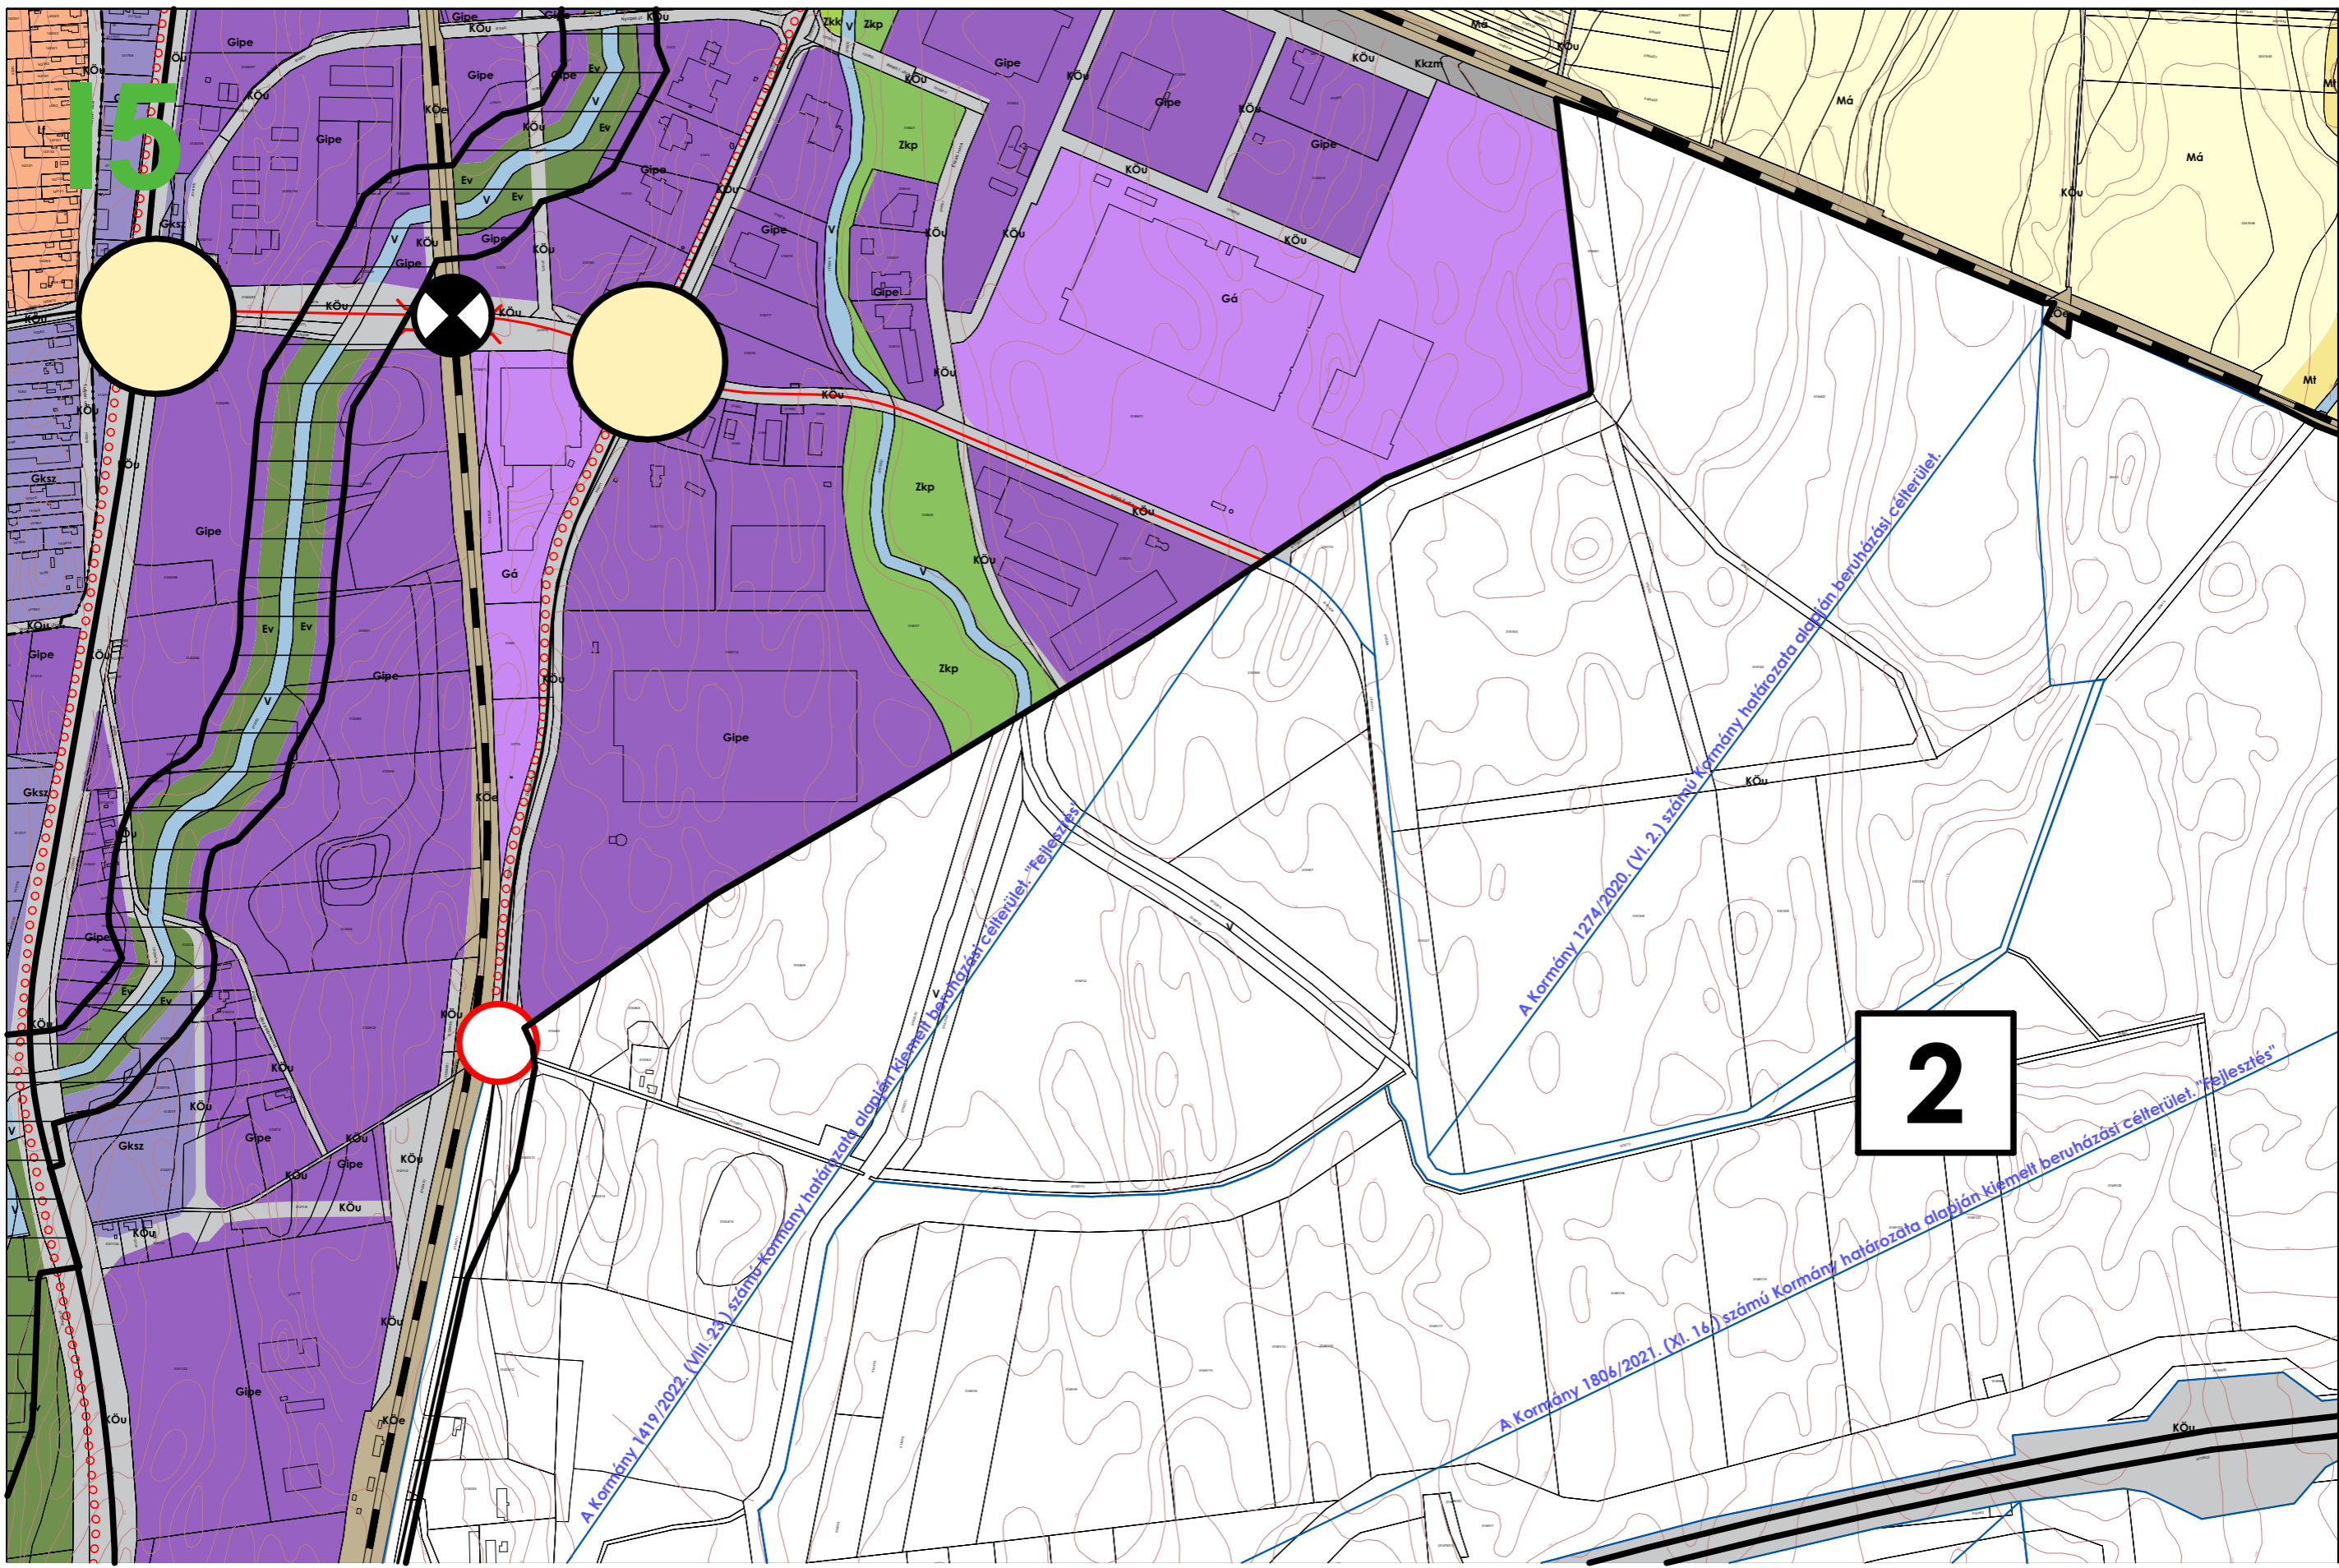

BÉPÍTÉSRE SZÁNT TERÜLETEK	
LAKÓTERÜLET	
Ln	Nagyvárosias lakóterület
Lk	Kisvárosias lakóterület
Lke	Kertvárosias lakóterület
Lf	Faluvas lakóterület
VEGYES TERÜLET	
Vt	Településközponti vegyes terület
Vi	Intézményi vegyes terület
GAZDASÁGI TERÜLET	
Gksz	Kereskedelmi, szolgáltató gazdasági terület
Gá	Általános gazdasági terület
IPARI-GAZDASÁGI TERÜLET	
Gip	Ipari gazdasági terület
Gipe	Egyéb ipari gazdasági terület
ÜDÜLŐTERÜLET	
Üü	Üdülőkészítés terület
Üh	Hévígyi házas üdülőtérület
KÜLÖNLEGES BÉPÍTÉSRE SZÁNT TERÜLET	
K-Sp	Nagy kiterjedésű sportolási célú különleges terület
K-Szlo	Szabadidő és fitnesscentrum hasznosítású célú különleges terület
K-Re	Rekreációs és idegenforgalmi hasznosítású célú különleges terület
K-Ker	Nagy magyterjedésű kereskedelmi célú különleges terület
K-Mü	Mezőgazdasági üzemi különleges terület
K-Eü	Egészségügyi épület elhelyezésére szolgáló különleges terület
K-ANK	Állat- és növénykert terület különleges terület
K-Ám	Állatmenhelyi terület különleges terület
K-Srek	Strandfürdő rekreációs célú különleges terület
K-Mf	Művelődési terület különleges terület
K-Plac	Piaci-kereskedelmi célú különleges terület
K-Szoc	Szociális ellátás célú különleges terület
K-Ga	Garázsos terület különleges terület
K-Hon	Honvédelmi, katonai, belbiztonsági és nemzetbiztonsági különleges terület
K-Szhu	Szálló hűtőközelemmel - lerakó terület különleges terület
K-Fhull	Folyékony hulladékkezelés - lerakó terület különleges terület
K-Hőe	Hőerő terület különleges terület
K-Közi	Közlekedéssel kapcsolódó épület elhelyezésére szolgáló különleges terület
K-Kert	Kertészeti tevékenységű célú közlekedési terület
K-Kom	Kompozit telep különleges terület
BÉPÍTÉSRE NEM SZÁNT TERÜLETEK	
KÖZLEKEDÉSI TERÜLET	
KÖu	Központi közlekedési terület
KÖe	Egyéb (vasúti) közlekedési terület
KÖi	Légi közlekedési terület
KÖZMŰ ÉS HÍRKÖZLÉSI TERÜLET	
Közm	Közműhelyettesítő terület
Hk	Hírközlési terület
ZÖLDTERÜLET	
Zkp	Kiépítési zöldterület
Zkk	Kiépítési zöldterület
ERDŐTERÜLET	
Ev	Védelmi célú erdőterület
Er	Rekreációs célú terület
Ee	Egyéb erdőterület
MEZŐGAZDASÁGI TERÜLET	
Mk	Kertés mezőgazdasági terület
Má	Általános mezőgazdasági terület
Mt	Tájgazdálkodási mezőgazdasági terület
VIZGAZDÁLKODÁSI TERÜLET	
V	Vizgazdálkodási terület
TERMÉSZETKÖZELI TERÜLET	
Tk	Természközelítő terület
KÜLÖNLEGES BÉPÍTÉSRE NEM SZÁNT TERÜLET	
Kb-Sp	Nagy kiterjedésű sportolási célú különleges terület
Kb-Ló	Lóterület különleges terület
Kb-En	Magjaitól energiáig hasznosításuk céljára szolgáló különleges terület
Kb-T	Temető különleges terület
Kb-Kegy	Kegeyi park különleges terület
Kb-Hon	Honvédelmi, katonai belbiztonsági, nemzetbiztonsági különleges terület
Kb-Re	Rekreációs célú különleges terület
Kb-Hor	Horgászó terület különleges terület
Kb-Arb	Arborétum terület különleges terület
Kb-Bt	Burkoló, kistérségi
Kb-Szlo	Szabadidő és fitnesscentrum hasznosítású célú különleges terület