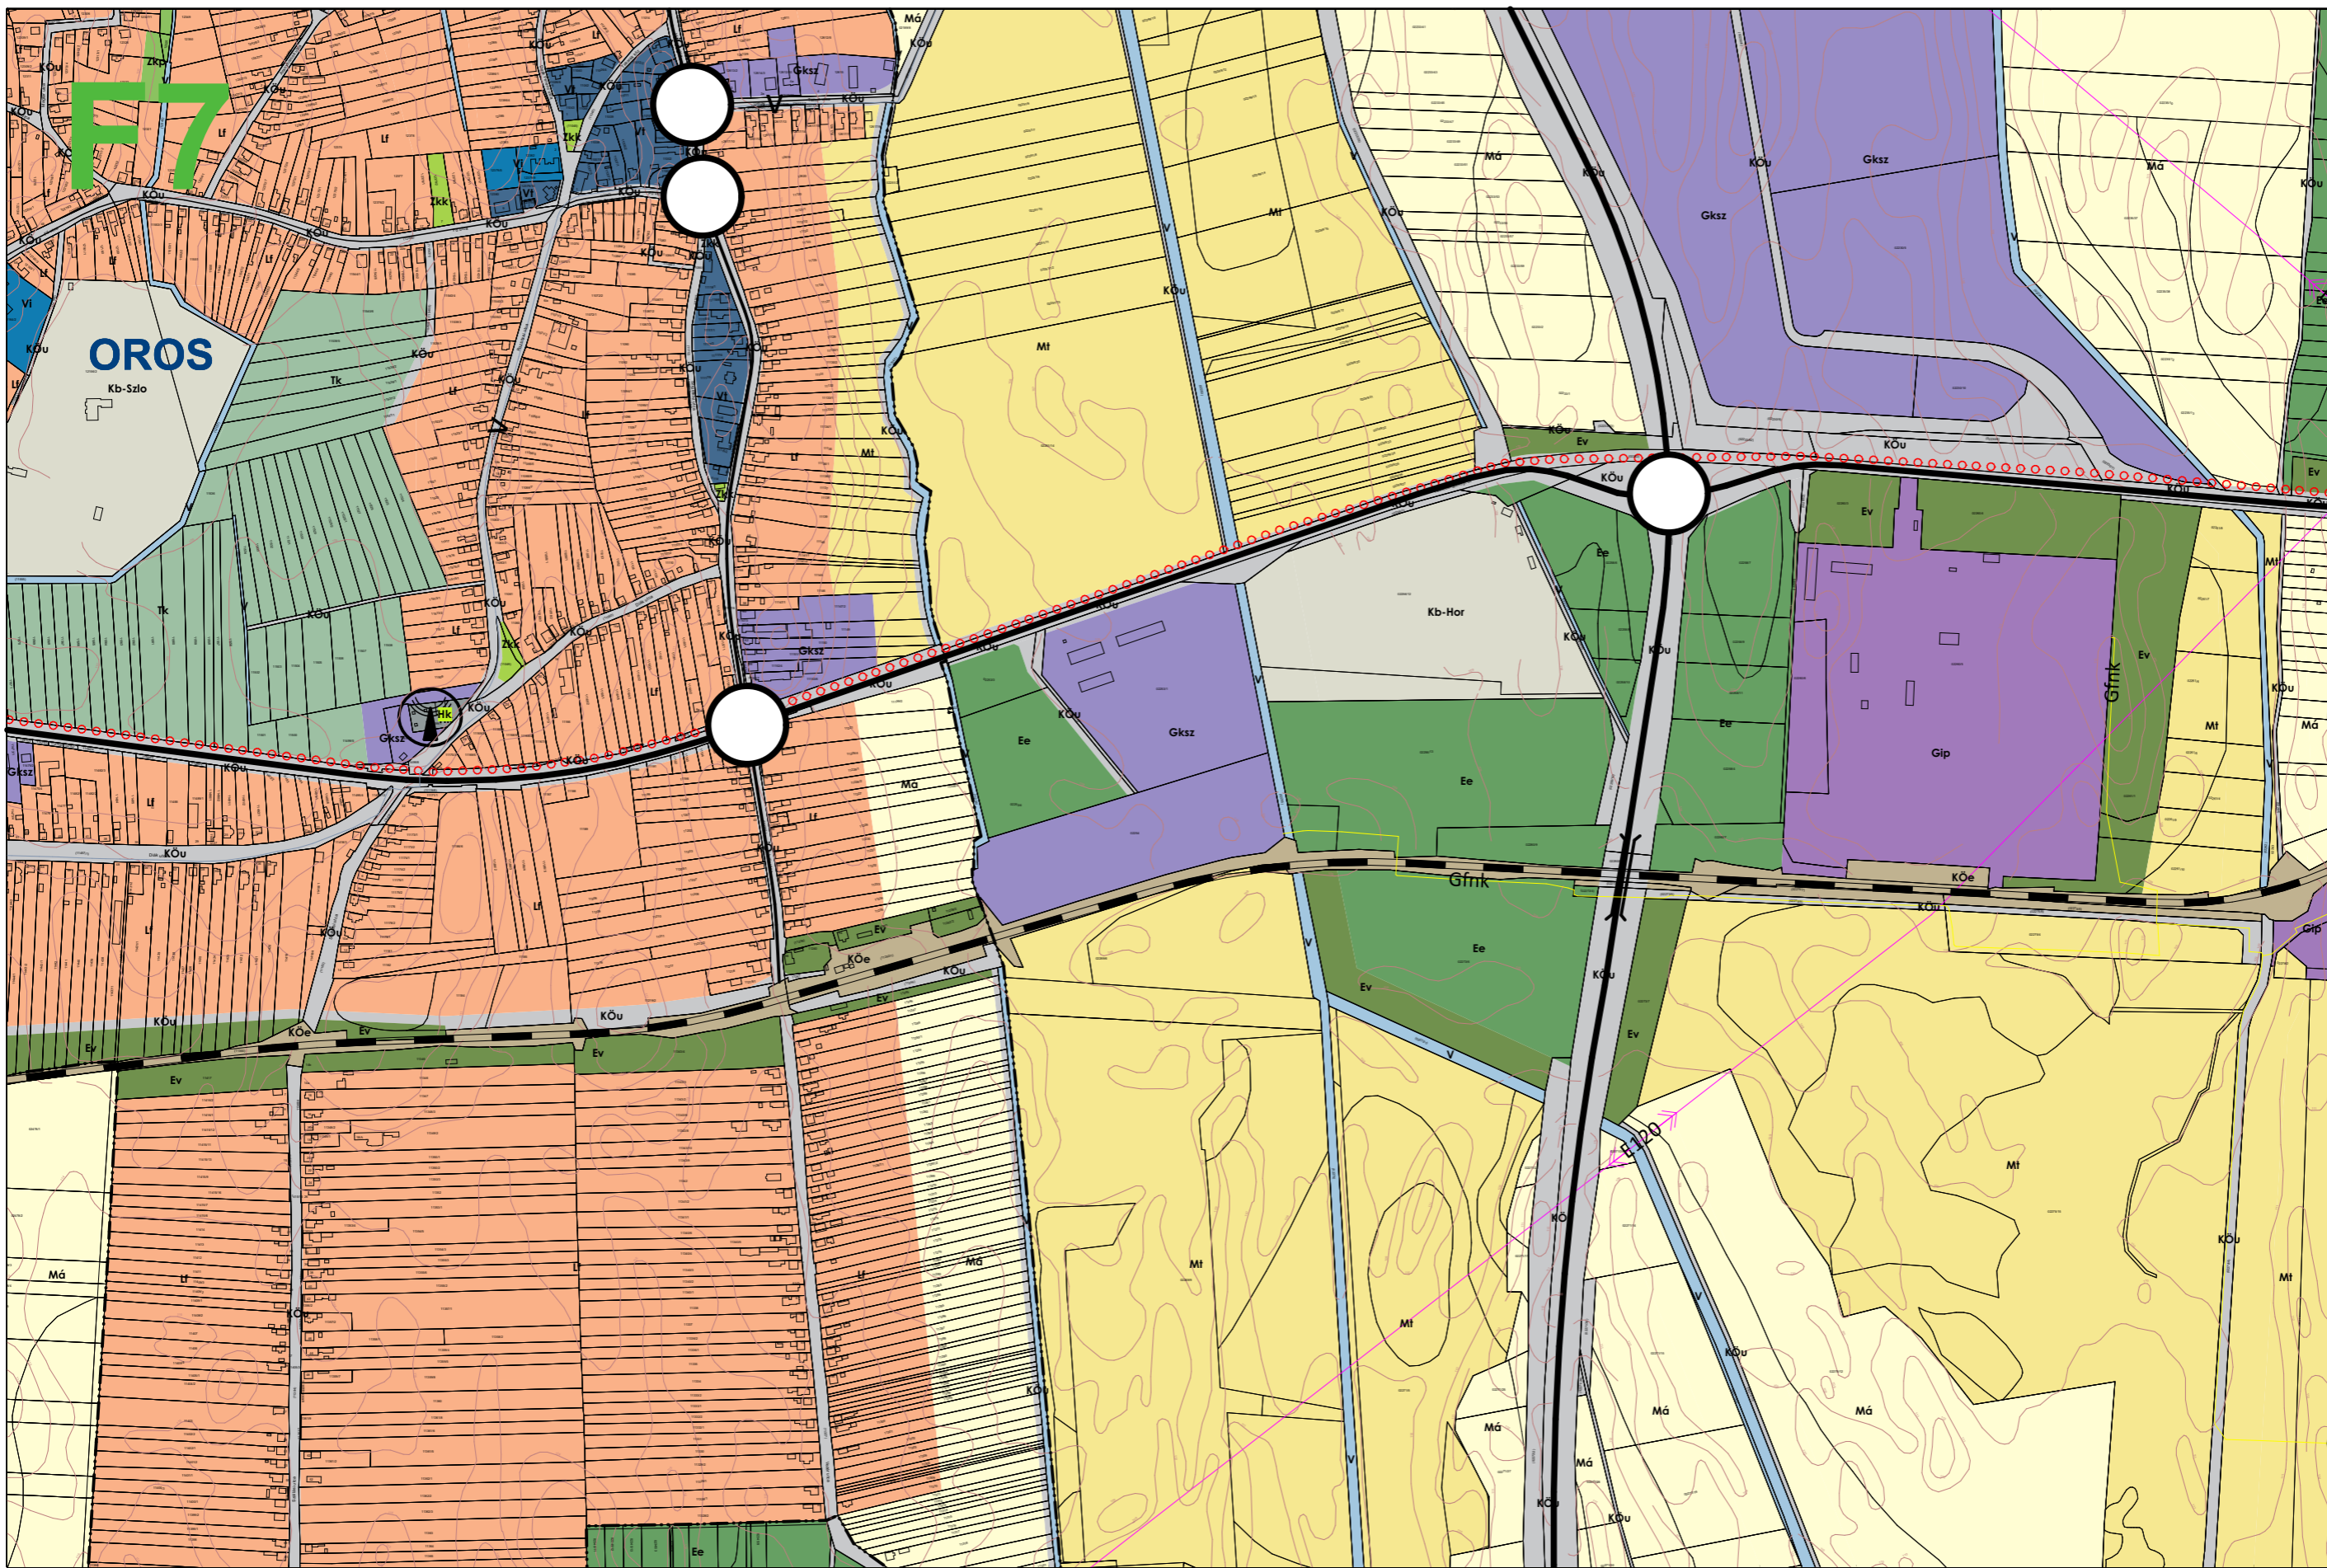

BÉPÍTÉSRE SZÁNT TERÜLETEK	
LAKÓTERÜLET	
Ln	Nagyvárosias lakóterület
Lk	Kisvárosias lakóterület
Lke	Kertvárosias lakóterület
LF	Falusias lakóterület
Lt	Településközponti vegyes terület
VEGYES TERÜLET	
Vt	Településközponti vegyes terület
Vi	Intézményi vegyes terület
GAZDASÁGI TERÜLET	
Gkscz	Kereskedelmi, szolgáltató gazdasági terület
Gá	Általános gazdasági terület
IPARI/GAZDASÁGI TERÜLET	
Gip	Ipari gazdasági terület
Gipe	Egyéb ipari gazdasági terület
ÜDÜLŐTERÜLET	
Üü	Üdülőközpont terület
Üh	Hévígáz terület
KÜLÖNLEGES BÉPÍTÉSRE SZÁNT TERÜLET	
K-Sp	Nagy kiterjedésű sportolási célú különleges terület
K-Szlo	Szabadtéri és fitnesscentrum hasznosítású célú különleges terület
K-Re	Rekreációs és idegenforgalmi hasznosítású célú különleges terület
K-Ker	Nagy kiterjedésű kereskedelmi célú különleges terület
K-Mü	Művelődési központ terület
K-Eü	Egészségügyi épület elhelyezésére szolgáló különleges terület
K-ANK	Állat- és növénykert terület különleges terület
K-Ám	Állattartó terület különleges terület
K-Srek	Strandfürdő rekreációs célú különleges terület
K-Mf	Műzsmfaló különleges terület
K-Piac	Piaci terület különleges terület
K-Szoc	Szociális ellátású terület különleges terület
K-Ga	Garázsos terület különleges terület
K-Hon	Honvédelmi, katonai, belbiztonsági és nemzetbiztonsági különleges terület
K-Szhu	Szülő- és hálóterület különleges terület
K-Fhull	Folyékony hulladékkezelés - lerakó terület különleges terület
K-Hőe	Hőerő terület különleges terület
K-Köz	Közlekedéshez kapcsolódó épület elhelyezésére szolgáló különleges terület
K-Kert	Kertészeti tevékenységű terület
K-Kom	Komposztáló terület különleges terület
BÉPÍTÉSRE NEM SZÁNT TERÜLETEK	
KÖZLEKEDÉSI TERÜLET	
KÖu	Közi közlekedési terület
KÖe	Egyéb (vasúti) közlekedési terület
KÖi	Légi közlekedési terület
KÖZMŰ ÉS HÍRKÖZLÉSI TERÜLET	
Közm	Közműhelyzeti terület
Htk	Hírközlési terület
ZÖLDTERÜLET	
Zkp	Kézpark zöldterület
Zkk	Közpark zöldterület
ERDŐTERÜLET	
Ev	Védelmi célú erdőterület
Er	Rekreációs célú terület
Ee	Egyéb erdőterület
MEZŐGAZDASÁGI TERÜLET	
Mk	Kertes mezőgazdasági terület
Má	Általános mezőgazdasági terület
Mt	Tájegészközponti mezőgazdasági terület
VIZGAZDÁLKODÁSI TERÜLET	
V	Vízgazdálkodási terület
TERMÉSZETKÖZELI TERÜLET	
Tk	Természetközeli terület
KÜLÖNLEGES BÉPÍTÉSRE NEM SZÁNT TERÜLET	
Kb-Sp	Nagy kiterjedésű sportolási célú különleges terület
Kb-Ló	Lóterület különleges terület
Kb-En	Magjából energiát szolgáltatónak céljára szolgáló különleges terület
Kb-T	Temeső terület
Kb-Kege	Kegeleti park különleges terület
Kb-Hon	Honvédelmi, katonai belbiztonsági, nemzetbiztonsági különleges terület
Kb-Re	Rekreációs célú különleges terület
Kb-Hor	Horgászó terület
Kb-Arb	Arborétum terület különleges terület
Kb-Bt	Burkoló, káptér
Kb-Szlo	Szabadtéri és fitnesscentrum hasznosítású célú különleges terület

Készült az állami alapadatok felhasználásával