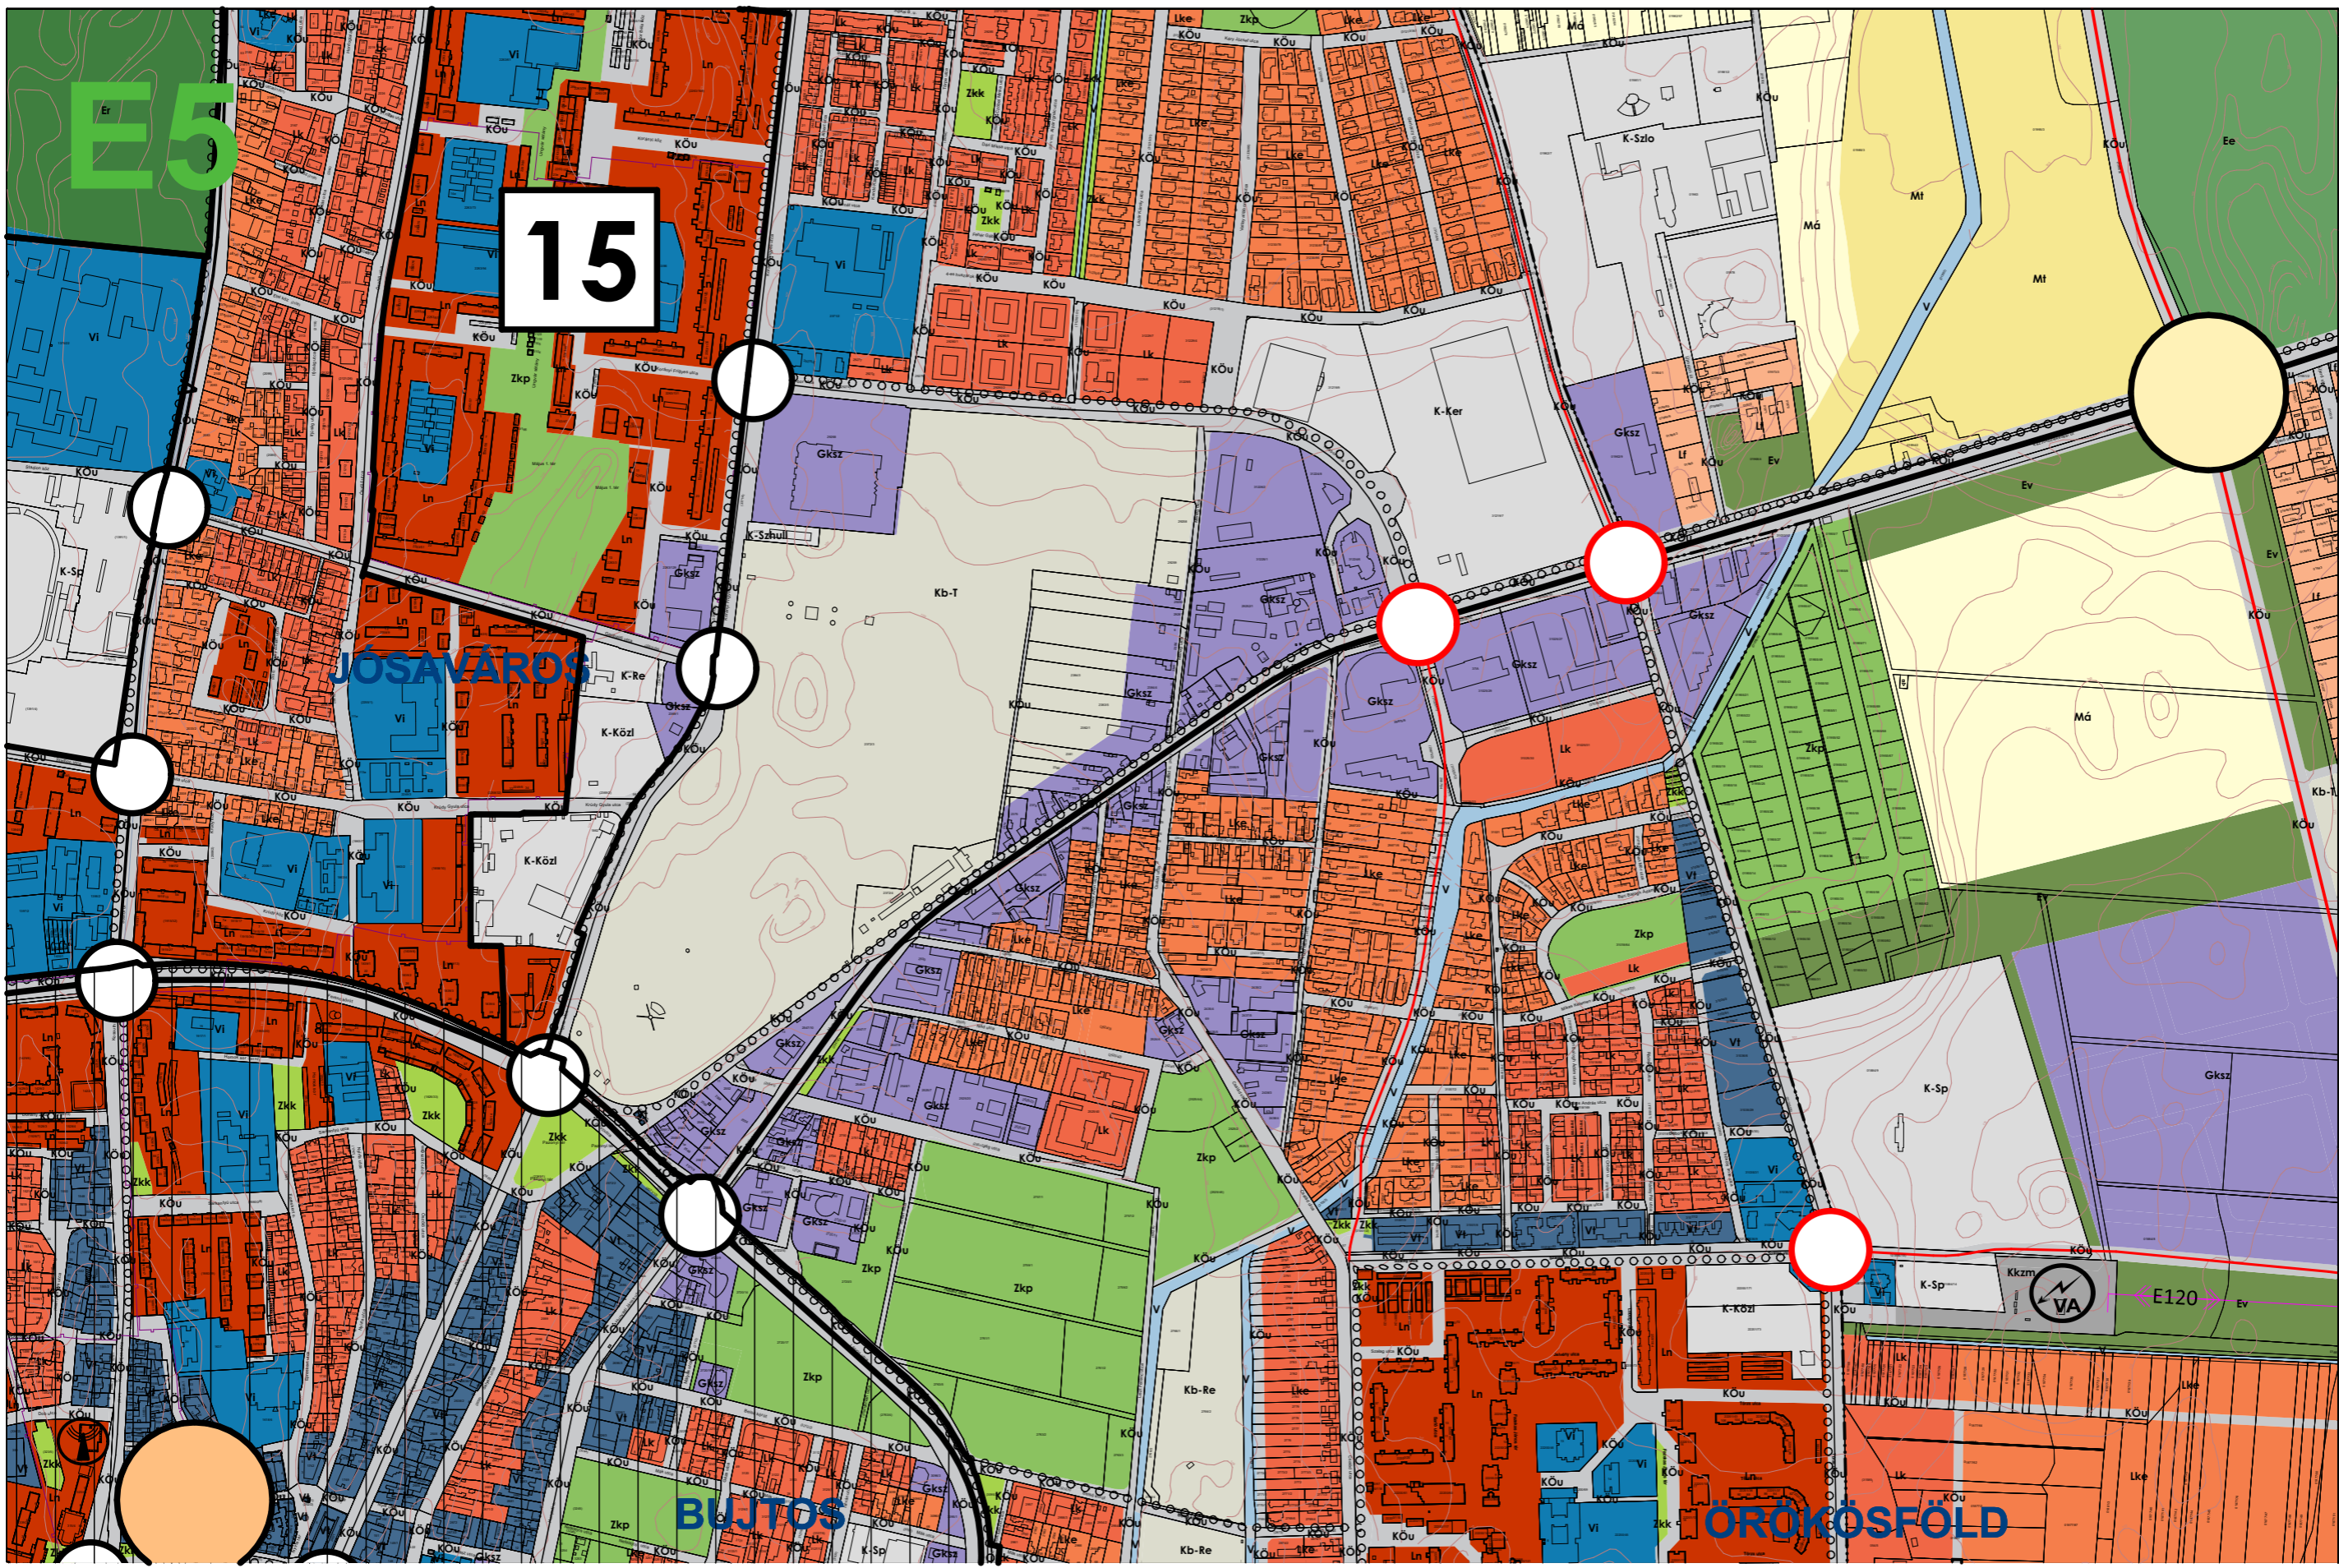

BÉEPÍTÉSRE SZÁNT TERÜLETEK	
LAKÓTERÜLET	
Ln	Nagyvárosias lakóterület
Lk	Kisvárosias lakóterület
Lke	Kertvárosias lakóterület
Lf	Falusias lakóterület
VEGYES TERÜLET	
Vt	Településközponti vegyes terület
Vi	Intézményi vegyes terület
GAZDASÁGI TERÜLET	
Gksz	Kereskedelmi, szolgáltató gazdasági terület
Gá	Általános gazdasági terület
IPARI/GAZDASÁGI TERÜLET	
Gip	Ipari gazdasági terület
Gipe	Egyéb ipari gazdasági terület
ÜDÜLŐTERÜLET	
Üü	Üdülőkészítési terület
Üh	Hévízgyógyászati terület
KÜLÖNLEGES BÉEPÍTÉSRE SZÁNT TERÜLET	
K-Sp	Nagy kiterjedésű sportolási célú különleges terület
K-Szlo	Szabadidő és fitnesscentrum hasznosítású célú különleges terület
K-Re	Rekreációs és idegenforgalmi hasznosítású célú különleges terület
K-Ker	Nagy magyterjedésű kereskedelmi célú különleges terület
K-Mü	Mezőgazdasági üzemi különleges terület
K-Eü	Egészségügyi épület elhelyezésére szolgáló különleges terület
K-Ánk	Állami- és önkormányzati terület különleges terület
K-Ám	Állatmenhelyi terület különleges terület
K-Srek	Strandfürdő rekreációs célú különleges terület
K-Mf	Művelődési terület különleges terület
K-Plac	Piaci-kereskedelmi célú különleges terület
K-Szoc	Szociális ellátású terület különleges terület
K-Ga	Garázsos terület különleges terület
K-Hon	Honvédelmi, katonai, belbiztonsági és nemzetbiztonsági terület különleges terület
K-Szhuil	Szálló- és hűtőházak, -terak terület különleges terület
K-Fhull	Folyékony hulladékkezelés - lerakó terület különleges terület
K-Höe	Hőerőmű terület különleges terület
K-Közi	Közelítéshez kapcsolódó terület elhelyezésére szolgáló terület
K-Kert	Kertészeti tevékenységű terület
K-Kom	Kompozit terület különleges terület
BÉEPÍTÉSRE NEM SZÁNT TERÜLETEK	
KÖZLEKEDÉSI TERÜLET	
KÓu	Közüti közlekedési terület
KÓe	Egyéb (vasúti) közlekedési terület
KÓi	Légi közlekedési terület
KÖZMŰ ÉS HÍRKÖZLÉSI TERÜLET	
Köz	Közműhelyettesítő terület
Hk	Hírközlési terület
ZÖLDTERÜLET	
Zkp	Kiszáraztató terület
Zkk	Kiszáraztató terület
ERDŐTERÜLET	
Ev	Védelmi célú erdőterület
Er	Rekreációs célú terület
Ee	Egyéb erdőterület
MEZŐGAZDASÁGI TERÜLET	
Mk	Kertészeti terület
Má	Általános mezőgazdasági terület
Mt	Tájgazdálkodási mezőgazdasági terület
VIZGAZDÁLKODÁSI TERÜLET	
V	Vizgazdálkodási terület
TERMÉSZETKÖZELI TERÜLET	
Tk	Természetközeli terület
KÜLÖNLEGES BÉEPÍTÉSRE NEM SZÁNT TERÜLET	
Kb-Sp	Nagy kiterjedésű sportolási célú különleges terület
Kb-Ló	Lóterület különleges terület
Kb-En	Magyterjedésű energiatermelésnek céljára szolgáló terület
Kb-T	Temeső terület
Kb-Kegy	Kegyeleti park terület
Kb-Hon	Honvédelmi, katonai belbiztonsági és nemzetbiztonsági terület
Kb-Re	Rekreációs terület különleges terület
Kb-Hor	Horgász terület különleges terület
Kb-Arb	Arborétum terület különleges terület
Kb-Bt	Burkoló, kátró
Kb-Szlo	Szabadidő és fitnesscentrum hasznosítású célú különleges terület