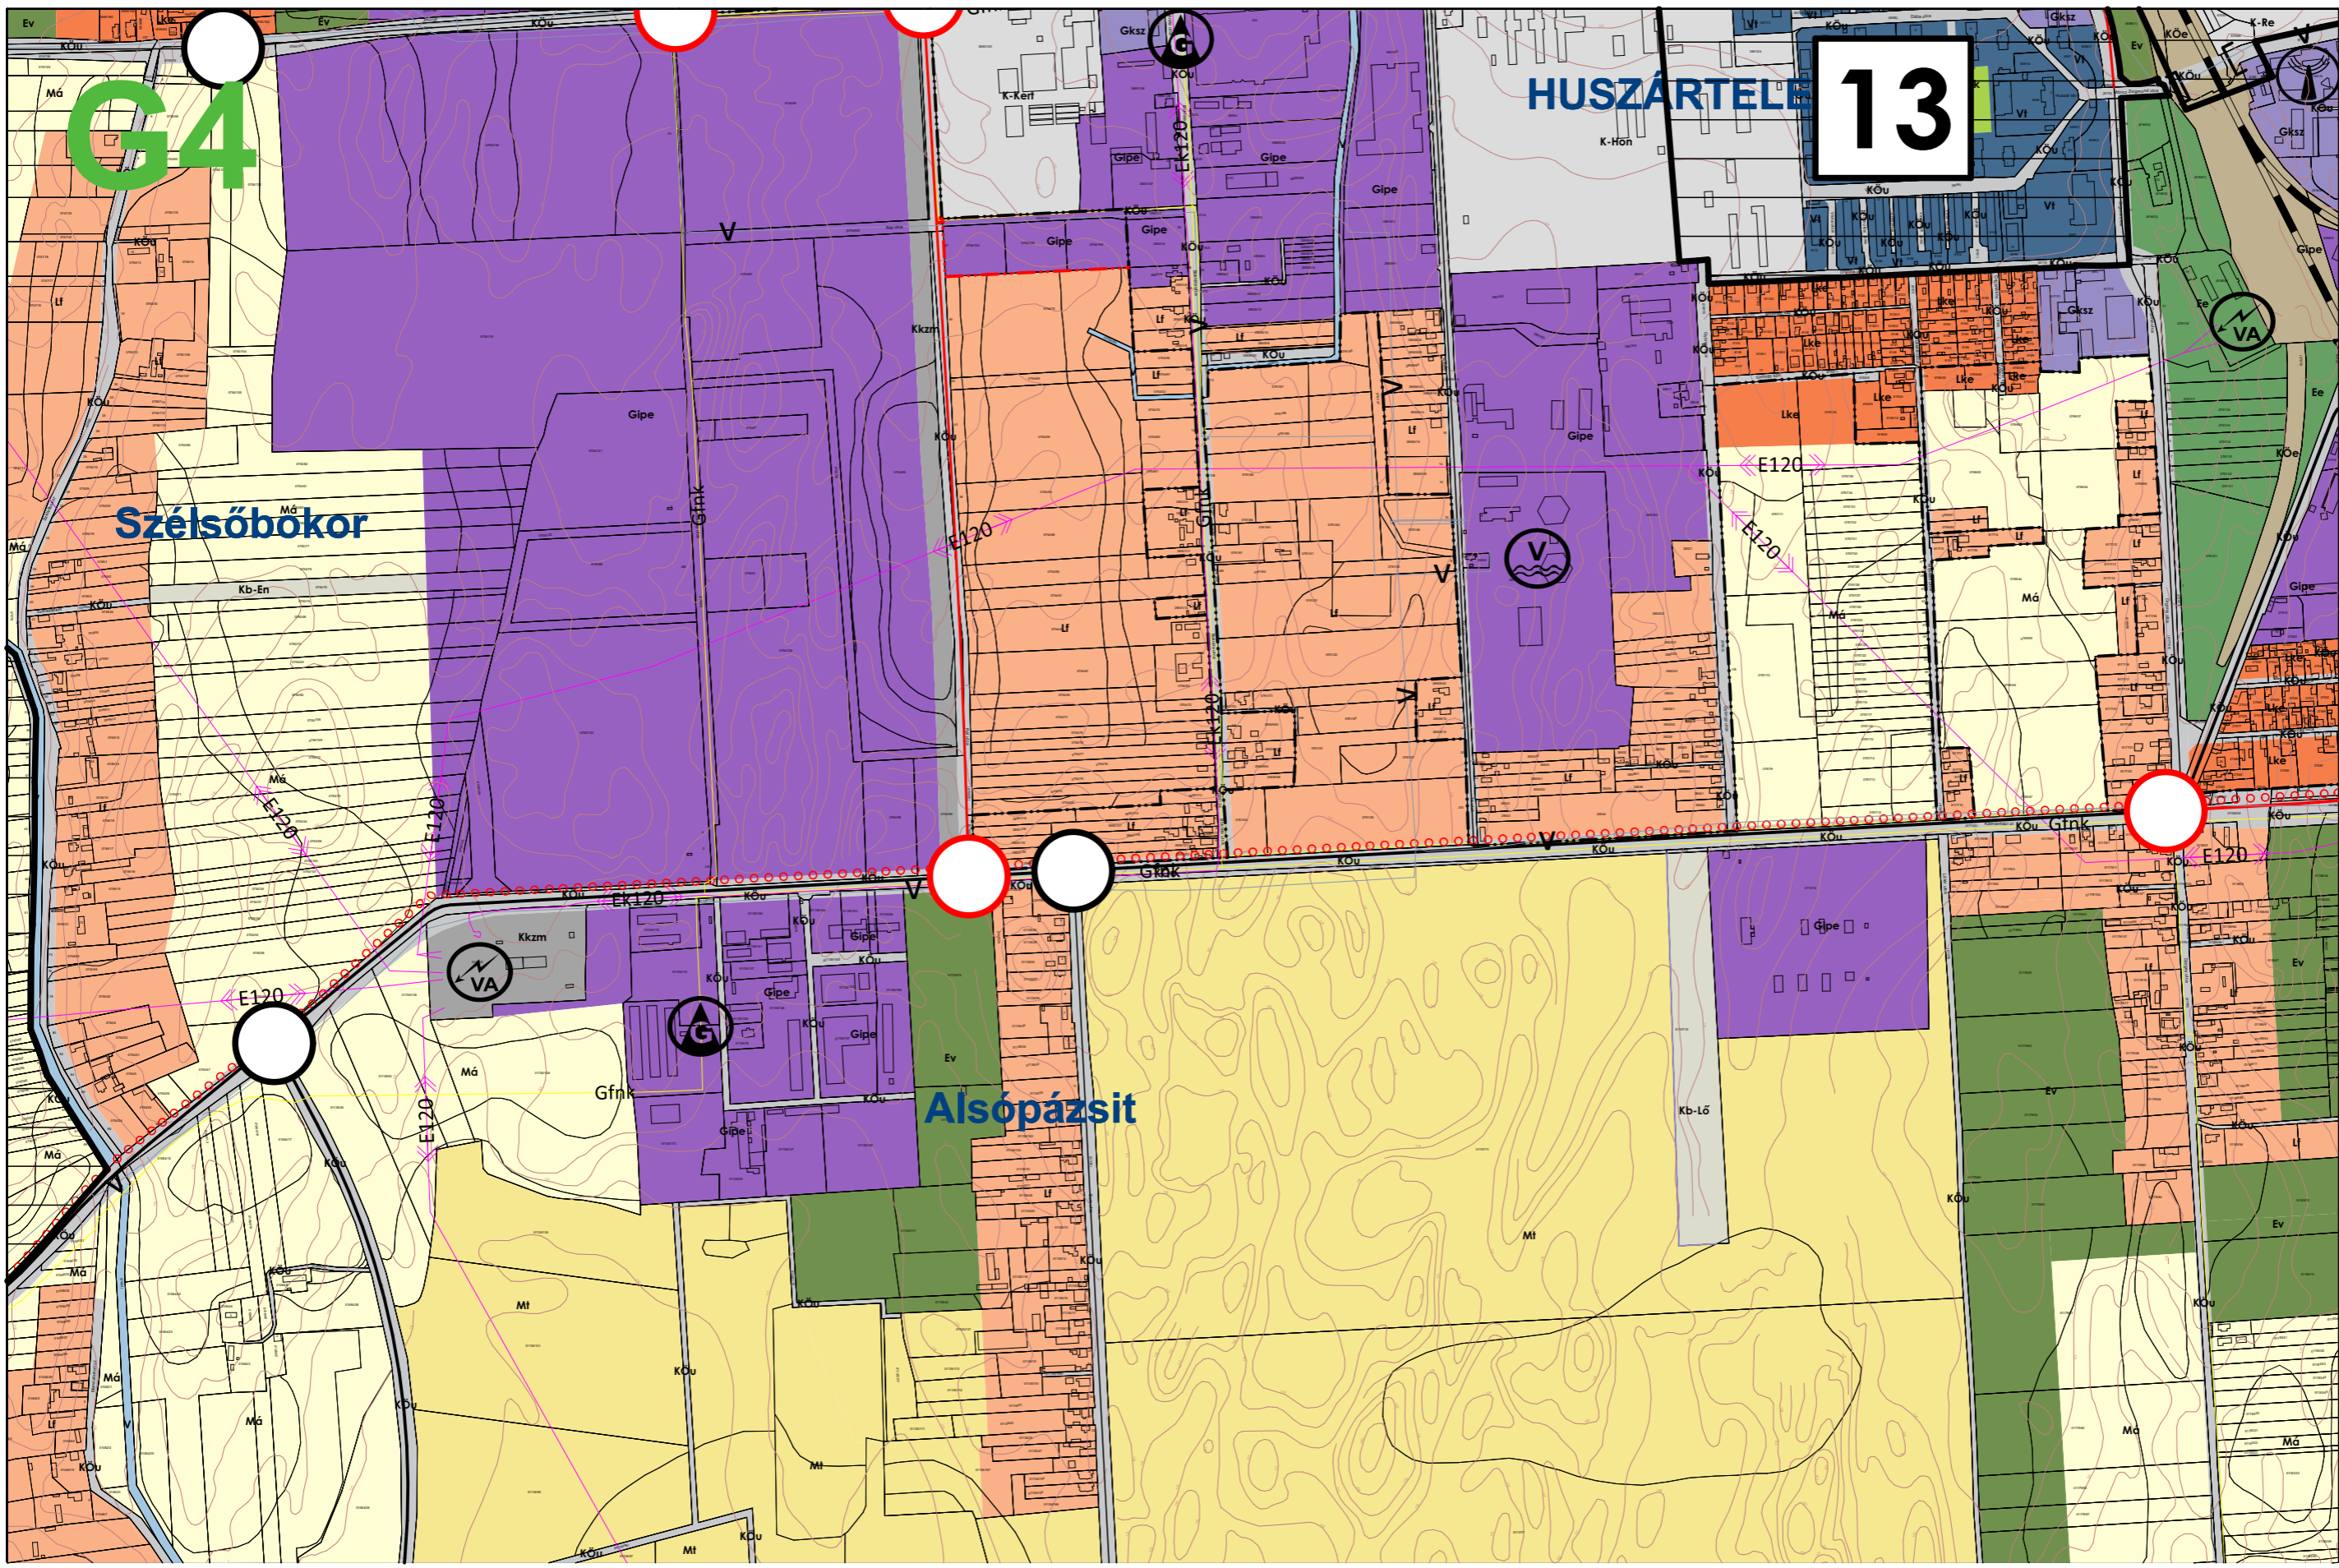

BÉPÍTÉSRE SZÁNT TERÜLETEK	
LAKÓTERÜLET	
Ln	Nagyvárosias lakóterület
Lk	Kisvárosias lakóterület
Lke	Kertvárosias lakóterület
Lf	Falusias lakóterület
VEGYES TERÜLET	
Vt	Településközponti vegyes terület
Vi	Intézményi vegyes terület
GAZDASÁGI TERÜLET	
Gksz	Kereskedelmi, szolgáltató gazdasági terület
Gá	Általános gazdasági terület
IPARI/GAZDASÁGI TERÜLET	
Gip	Ipari gazdasági terület
Gipe	Egyéb ipari gazdasági terület
ÜDÜLŐTERÜLET	
Üü	Üdülőkörzetszerű terület
Üh	Hévíg körzetszerű terület
KÜLÖNLEGES BÉPÍTÉSRE SZÁNT TERÜLET	
K-Sp	Nagy kiterjedésű sportot előkészítő terület
K-Szlo	Szabadidő és fitnesscentrum hasznosítású terület
K-Re	Rekreációs és idegenforgalmi hasznosítású terület
K-Ker	Nagy magterjedésű kereskedelmi terület
K-Mü	Művelődési terület
K-Eü	Egészségügyi terület
K-ANK	Általános növényterületi terület
K-Ám	Állattenyésztési terület
K-Srek	Strandfürdő rekreációs terület
K-Mf	Művelődési terület
K-Plac	Piaci terület
K-Szoc	Szociális ellátású terület
K-Ga	Garázsos terület
K-Hon	Honvédelmi, katonai, belbiztonsági és nemzetbiztonsági terület
K-Szhu	Szabadidő és fitnesscentrum hasznosítású terület
K-Fhull	Folyékony hulladékkezelési terület
K-Hőe	Hőerő terület
K-Közi	Közlekedési terület
K-Kert	Kertészeti terület
K-Kom	Kompozit terület
BÉPÍTÉSRE NEM SZÁNT TERÜLETEK	
KÖZLEKEDÉSI TERÜLET	
KÓu	Központi közlekedési terület
KÓe	Egyéb (vasúti) közlekedési terület
KÓi	Légi közlekedési terület
KÖZMŰ ÉS HÍRKÖZLÉSI TERÜLET	
Köz	Közmű terület
Hk	Hírközlési terület
ZÖLDTERÜLET	
Zkp	Kézpark terület
Zkk	Központi terület
ERDŐTERÜLET	
Ev	Védett terület
Er	Rekreációs terület
Ee	Egyéb terület
MEZŐGAZDASÁGI TERÜLET	
Mk	Kertés terület
Má	Általános mezőgazdasági terület
Mt	Tájgazdálkodási terület
VIZGAZDÁLKODÁSI TERÜLET	
V	Vízgazdálkodási terület
TERMÉSZETKÖZELI TERÜLET	
Tk	Természetközeli terület
KÜLÖNLEGES BÉPÍTÉSRE NEM SZÁNT TERÜLET	
Kb-Sp	Nagy kiterjedésű sportot előkészítő terület
Kb-Ló	Lóterület
Kb-En	Magyarországi energiahasznosítású céljára szolgáló terület
Kb-T	Temes terület
Kb-Ke	Kegyeleti park terület
Kb-Hon	Honvédelmi, katonai, belbiztonsági és nemzetbiztonsági terület
Kb-Re	Rekreációs terület
Kb-Hor	Horgász terület
Kb-Arb	Arborétum terület
Kb-Bt	Burkolati terület
Kb-Szo	Szabadidő és fitnesscentrum hasznosítású terület

Készült az állami alapadatok felhasználásával

NYÍREGYHÁZA MJV TELEPÜLÉSTERVÉHEZ

TELEPÜLÉSFEJLESZTÉSI TERV

G 4