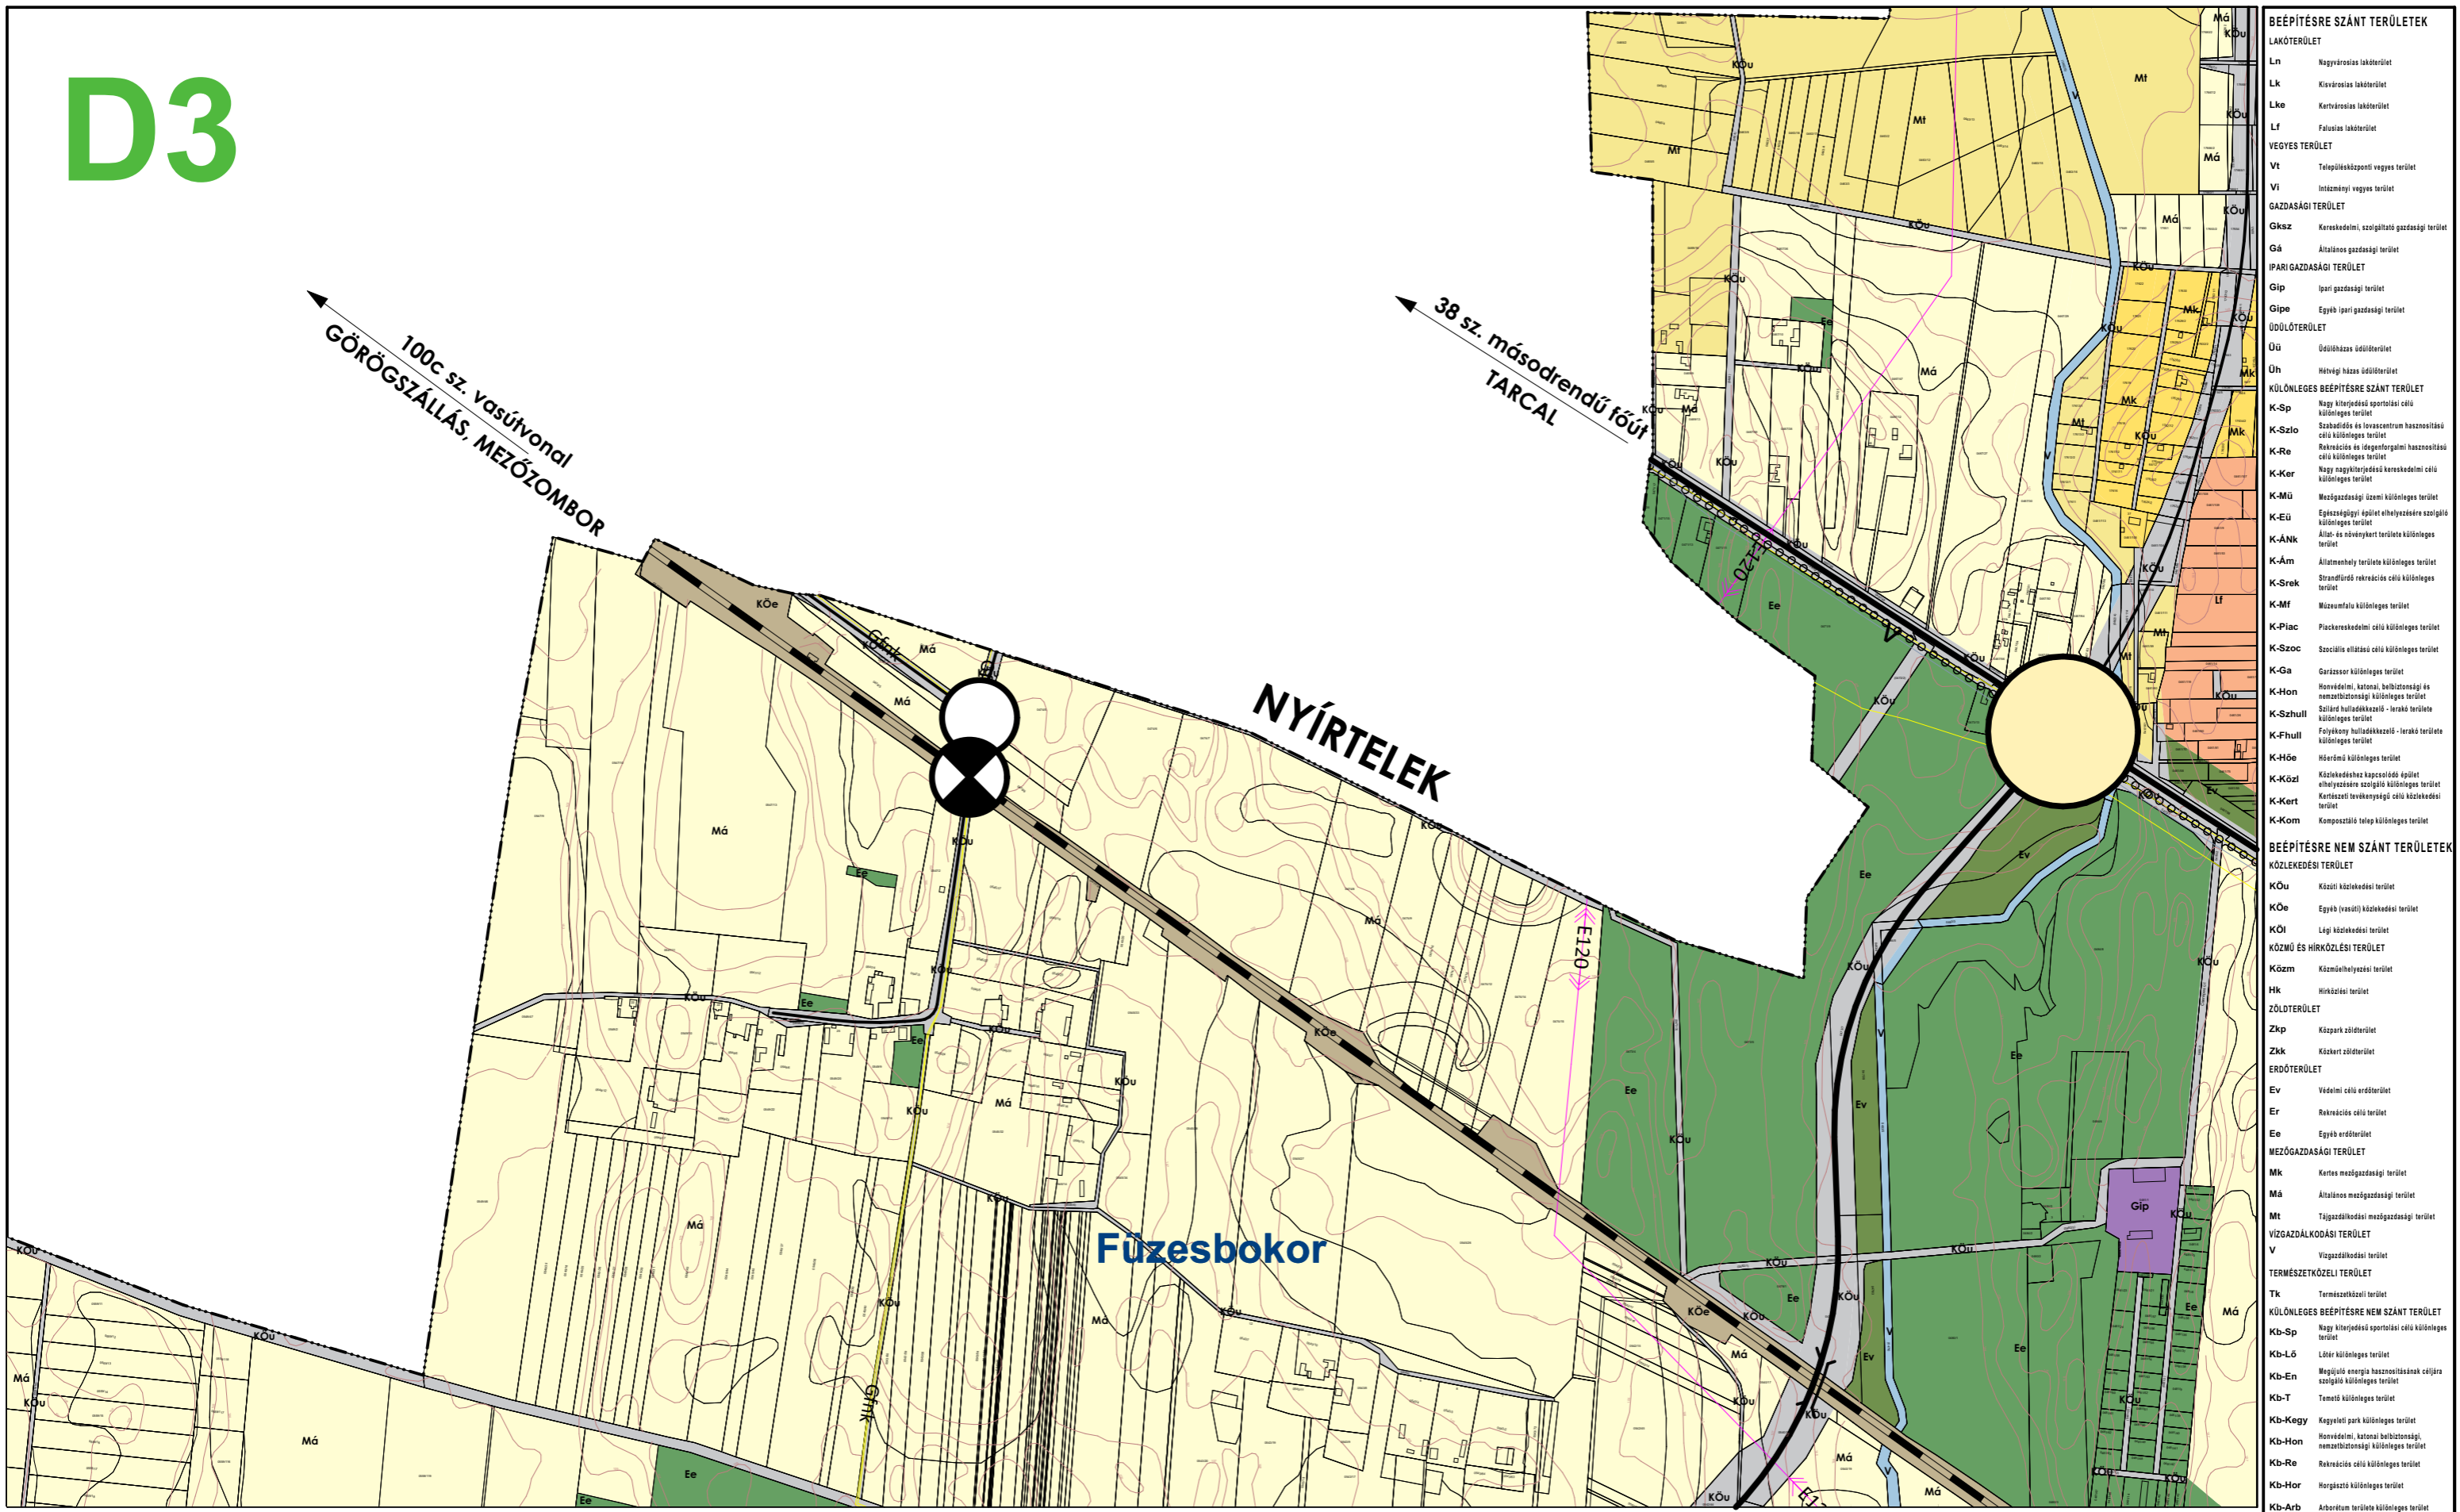

Készült az állami alapadatok felhasználásával

NYÍREGYHÁZA MJV TELEPÜLÉSTERVÉHEZ

TELEPÜLÉSFEJLESZTÉSI TERV

D 2

D3

100c sz. vasútvonal
GÖRÖGSZÁLLÁS, MEZŐZOMBOR

38 sz. másodrendű főút
TARCAL

BÉEPÍTÉSRE SZÁNT TERÜLETEK	
LAKÓTERÜLET	
Ln	Nagyvárosias lakóterület
Lk	Kisvárosias lakóterület
Lke	Kertvárosias lakóterület
Lf	Faluvas lakóterület
VEGYES TERÜLET	
Vt	Településközponti vegyes terület
Vi	Intézményi vegyes terület
GAZDASÁGI TERÜLET	
Gksz	Kereskedelmi, szolgáltató gazdasági terület
Gá	Általános gazdasági terület
IPARI GAZDASÁGI TERÜLET	
Gip	Ipari gazdasági terület
Gipe	Egyéb ipari gazdasági terület
ÜDÜLŐTERÜLET	
Üü	Üdülőkvas üdülőterület
Üh	Hortvégi házas üdülőterület
KÜLÖNLEGES BÉEPÍTÉSRE SZÁNT TERÜLET	
K-Sp	Nagy kiterjedésű sportolási célú különleges terület
K-Szo	Szabadidő és ifjúságot szolgáló központi hasznosítású célú különleges terület
K-Re	Rekreációs és idegenforgalmi hasznosítású célú különleges terület
K-Ker	Nagy magterjedésű kereskedelmi célú különleges terület
K-Mü	Mezőgazdasági üzemi különleges terület
K-Eü	Egészségügyi épület elhelyezésére szolgáló különleges terület
K-ANK	Állat- és növénykert terület különleges terület
K-Ám	Állatmenhelyi terület különleges terület
K-Srek	Strandfürdő rekreációs célú különleges terület
K-Mf	Művelődési központ különleges terület
K-Piac	Piaci terület különleges terület
K-Szoc	Szociális ellátású terület különleges terület
K-Ga	Garázsos terület különleges terület
K-Hon	Honvédelmi, katonai, belbiztonsági és nemzetbiztonsági különleges terület
K-Szhull	Szálló hulladékkezelő - lerakó terület különleges terület
K-Fhull	Folyékony hulladékkezelő - lerakó terület különleges terület
K-Höe	Hírerő különleges terület
K-Közi	Közelítéshez kapcsolódó épület elhelyezésére szolgáló különleges terület
K-Kert	Kertészeti tevékenységű terület
K-Kom	Komposztáló telep különleges terület
BÉEPÍTÉSRE NEM SZÁNT TERÜLETEK	
KÖZLEKÉSI TERÜLET	
KÖu	Központi közlekedési terület
KÖe	Egyéb (vasúti) közlekedési terület
KÖi	Légi közlekedési terület
KÖZMŰ ÉS HÍRKÖZLÉSI TERÜLET	
Köz	Közműhelyettesítő terület
Hk	Hírközlési terület
ZÖLDTERÜLET	
Zkp	Kézpark zöldterület
Zkk	Közpark zöldterület
ERDŐTERÜLET	
Ev	Védelmi célú erdőterület
Er	Rekreációs célú terület
Ee	Egyéb erdőterület
MEZŐGAZDASÁGI TERÜLET	
Mk	Kertés mezőgazdasági terület
Mä	Általános mezőgazdasági terület
Mt	Tájgazdálkodási mezőgazdasági terület
VIZGAZDÁLKODÁSI TERÜLET	
V	Vízgazdálkodási terület
TERMÉSZETKÖZELI TERÜLET	
Tk	Természközelítő terület
KÜLÖNLEGES BÉEPÍTÉSRE NEM SZÁNT TERÜLET	
Kb-Sp	Nagy kiterjedésű sportolási célú különleges terület
Kb-Lö	Lóerő különleges terület
Kb-En	Magjaitól energia hasznosításának céljára szolgáló különleges terület
Kb-T	Temeső különleges terület
Kb-Kegy	Kegyeleti park különleges terület
Kb-Hon	Honvédelmi, katonai belbiztonsági, nemzetbiztonsági különleges terület
Kb-Re	Rekreációs célú különleges terület
Kb-Hor	Horgászó terület különleges terület
Kb-Arb	Arborétum terület különleges terület
Kb-Bt	Burkoló, kátró
Kb-Szo	Szabadidő és ifjúságot szolgáló központi hasznosítású célú különleges terület