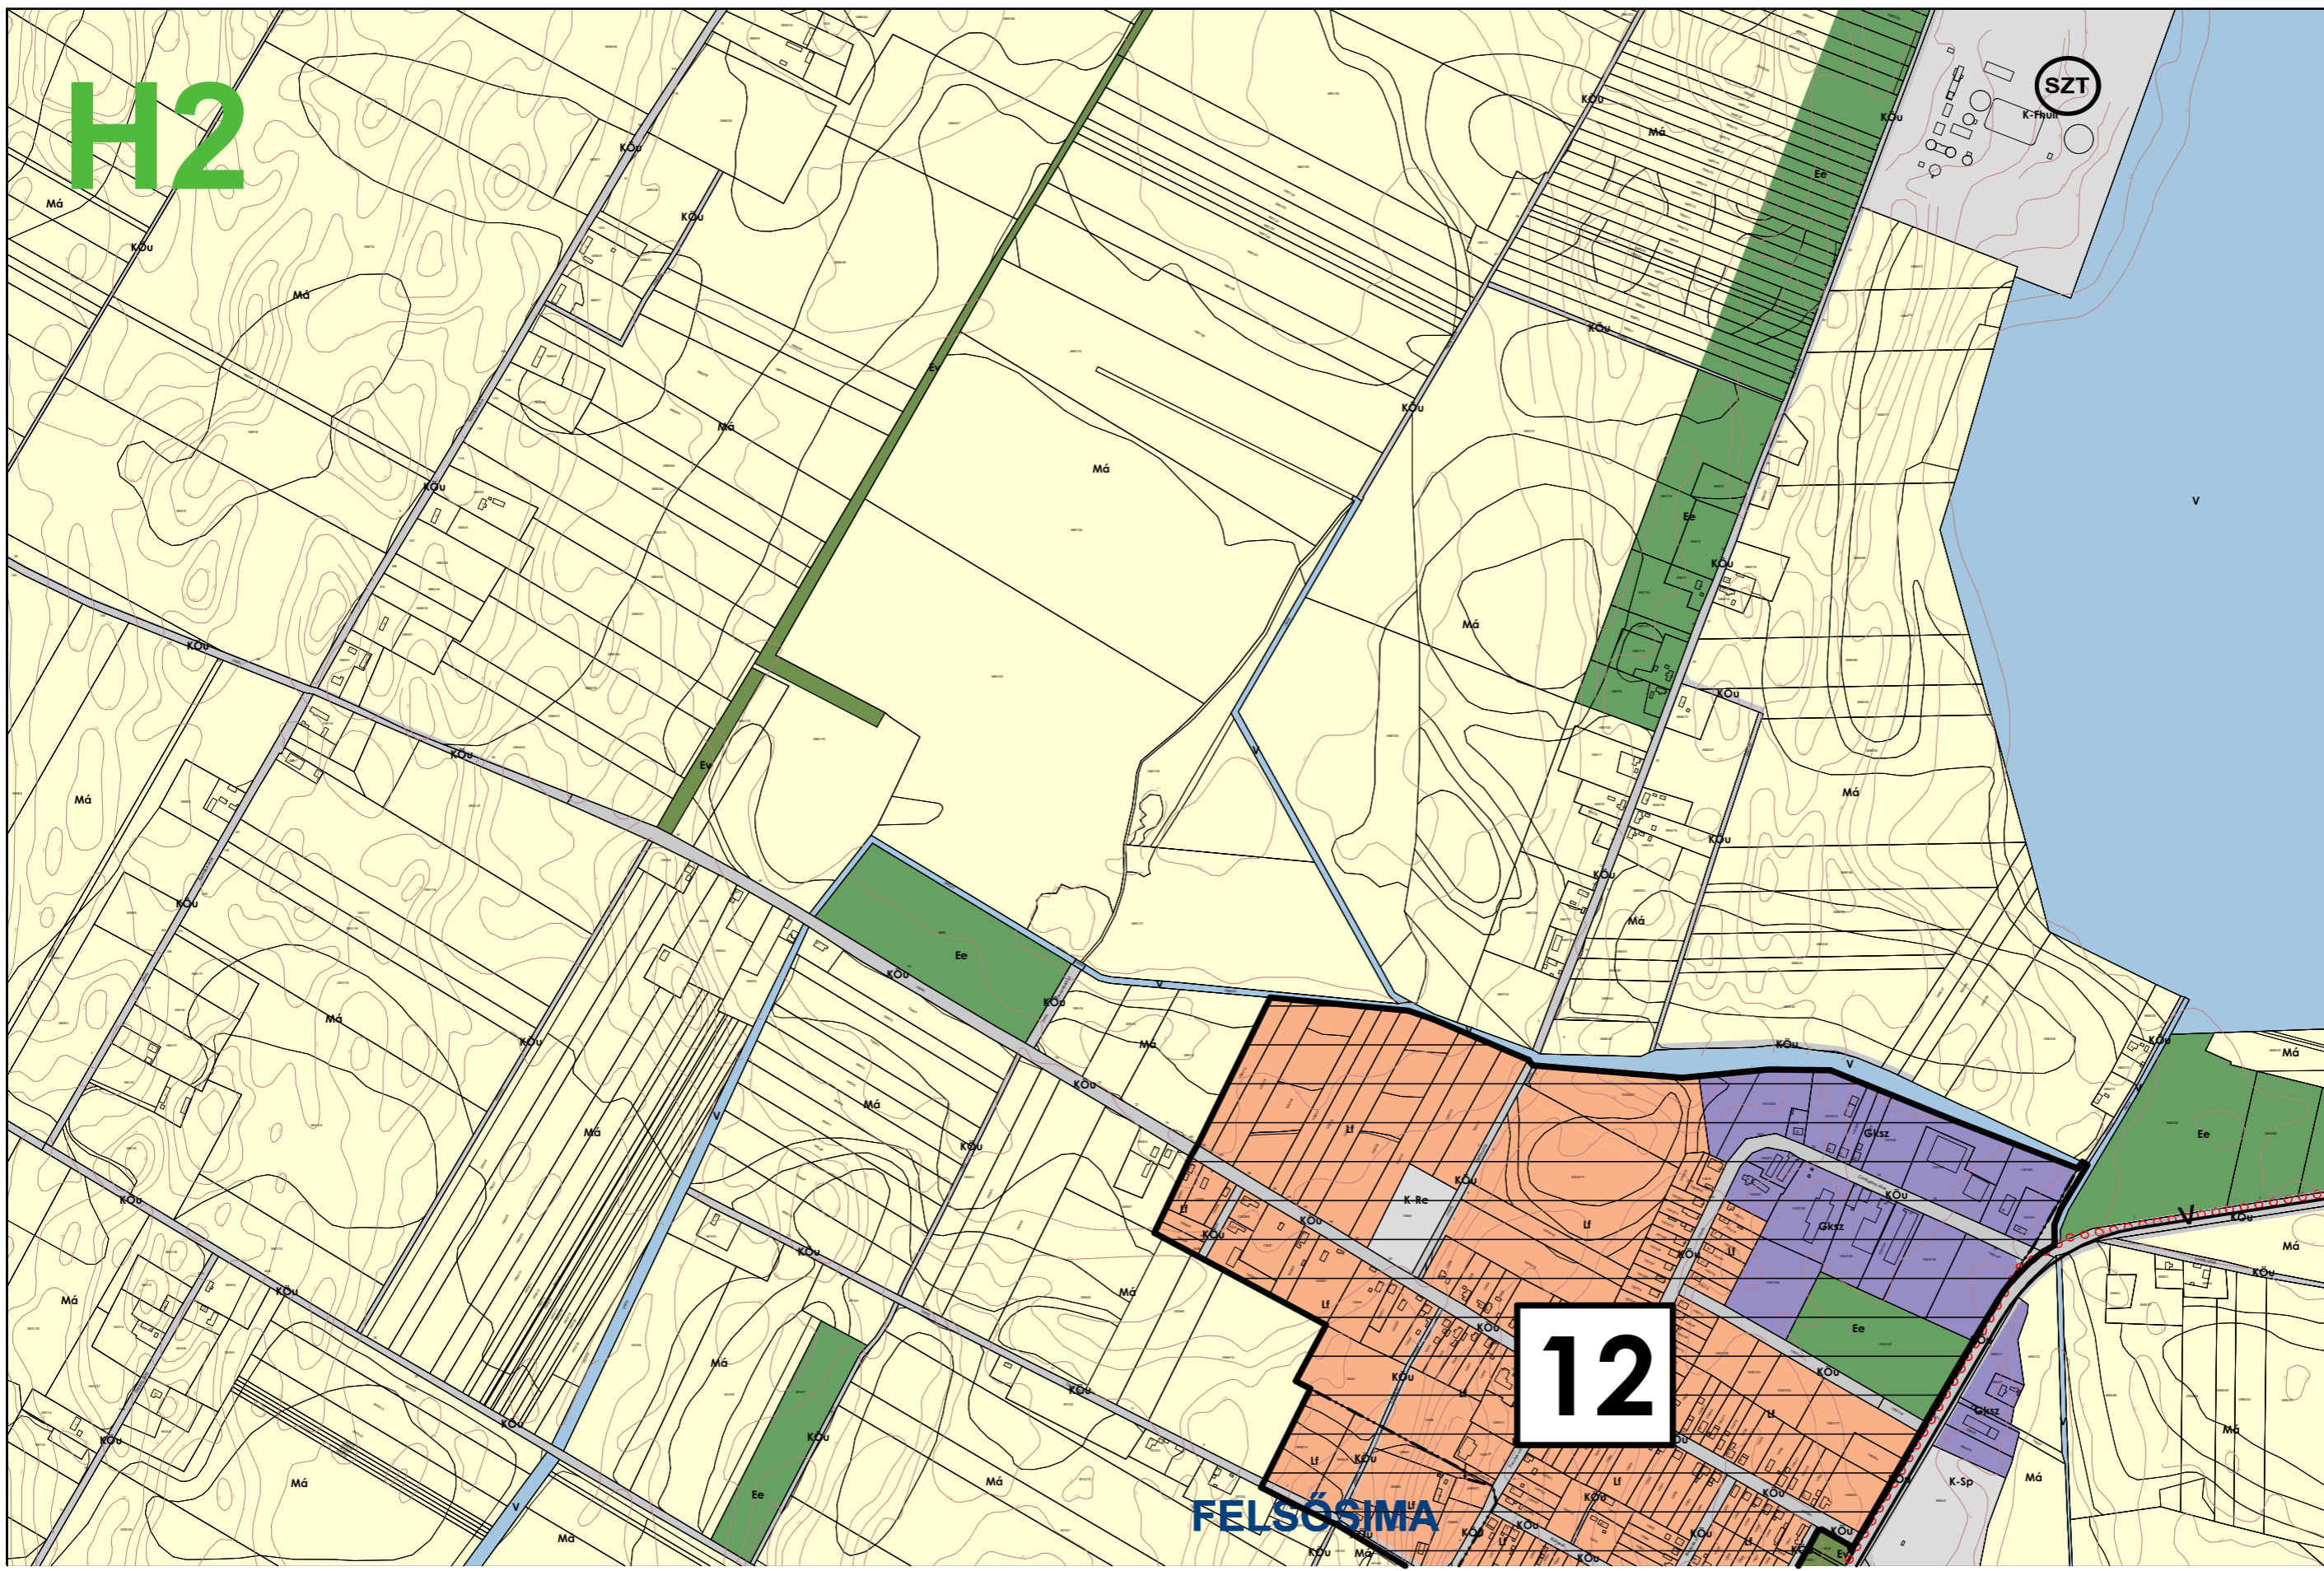

Készült az állami
alapadatok
felhasználásával

NYÍREGYHÁZA MJV TELEPÜLÉSTERVÉHEZ

TELEPÜLÉSFEJLESZTÉSI TERV

H1

H2

BÉEPÍTÉSRE SZÁNT TERÜLETEK

LAKÓTERÜLET

Ln Nagyvárosias lakóterület
Lk Kisvárosias lakóterület
Lke Kertvárosias lakóterület
Lf Falusias lakóterület