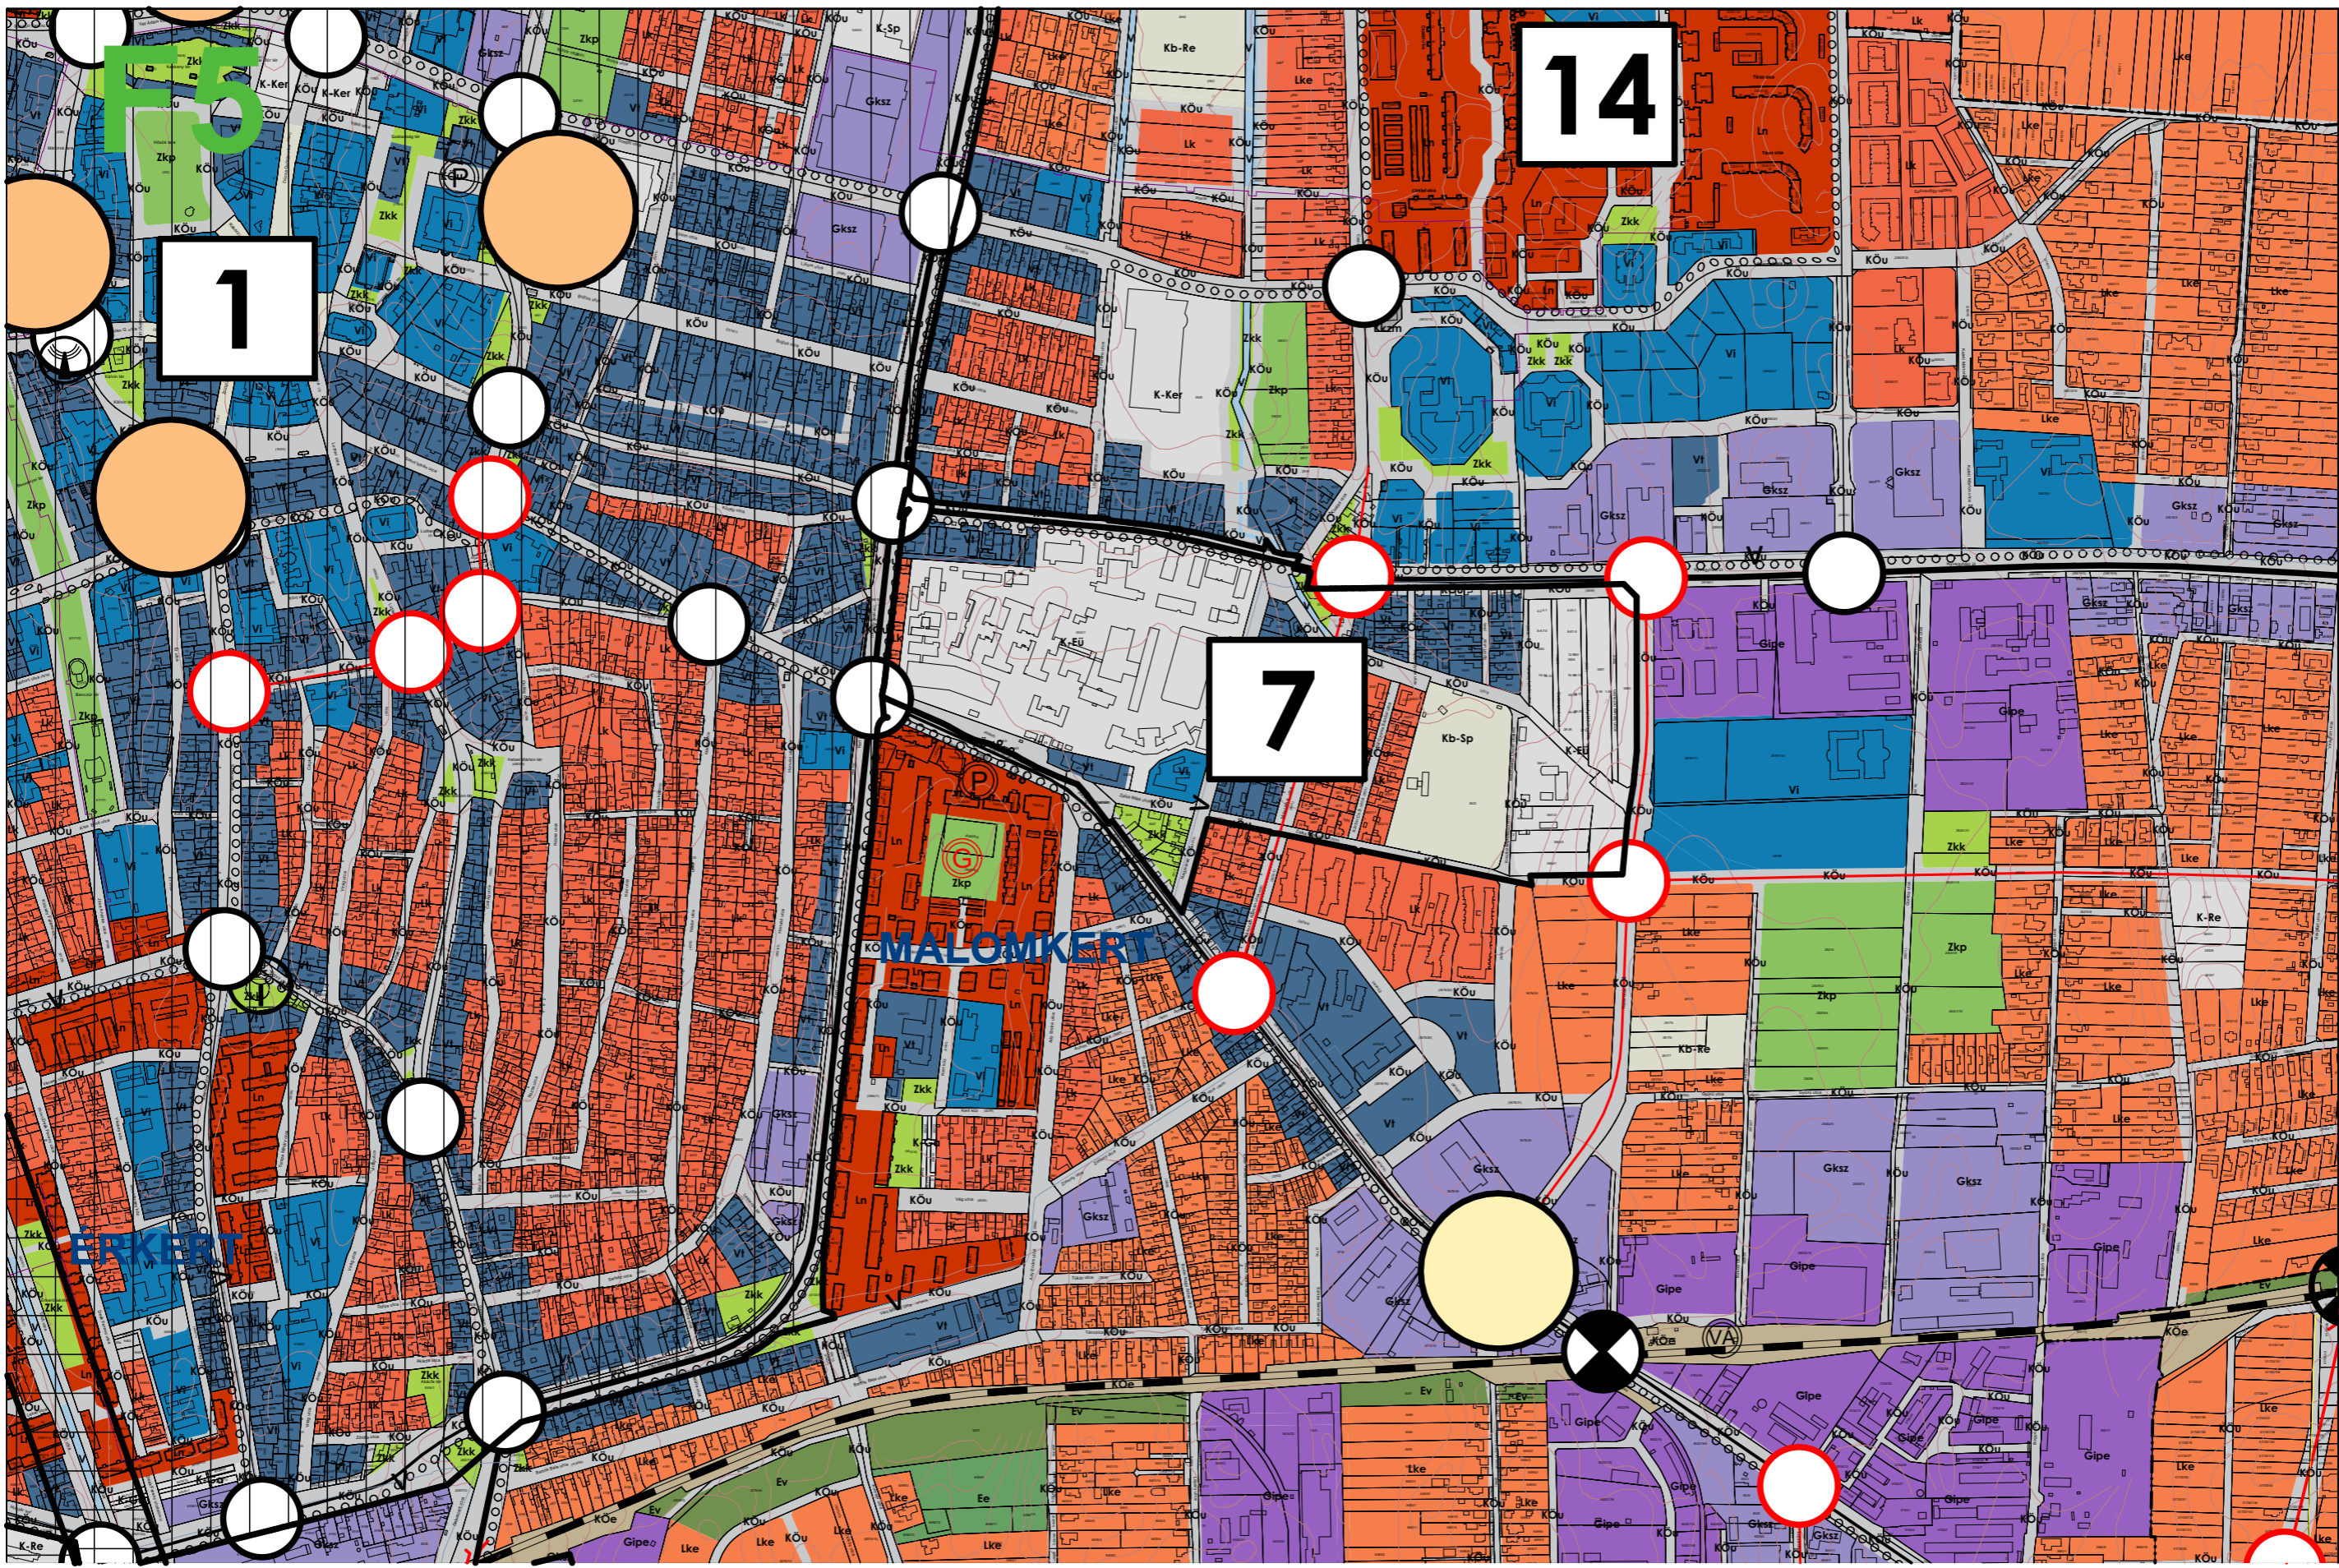

BÉEPÍTÉSRE SZÁNT TERÜLETEK	
LAKÓTERÜLET	
Ln	Nagyvárosias lakóterület
Lk	Kisvárosias lakóterület
Lke	Kertvárosias lakóterület
Lf	Falusias lakóterület
VEGYES TERÜLET	
Vt	Településközponti vegyes terület
Vi	Intenzív vegyes terület
GAZDASÁGI TERÜLET	
Gksz	Kereskedelmi, szolgáltató gazdasági terület
Gá	Általános gazdasági terület
IPARI-GAZDASÁGI TERÜLET	
Gip	Ipari gazdasági terület
Gipe	Egyéb ipari gazdasági terület
ÜDÜLŐTERÜLET	
Üü	Üdülőkörzeten belüli terület
Üh	Hévígő házas üdülőterület
KÜLÖNLEGES BÉEPÍTÉSRE SZÁNT TERÜLET	
K-Sp	Nagy kiterjedésű sportolási célú különleges terület
K-Szlo	Szabadidő és fitnesscentrum hasznosítású célú különleges terület
K-Re	Rekreációs és idegenforgalmi hasznosítású célú különleges terület
K-Ker	Nagy magyterjedésű kereskedelmi célú különleges terület
K-Mü	Mezőgazdasági szemesi különleges terület
K-Eü	Egészítésként építéshelyettesítő szolgáltató különleges terület
K-ANK	Általános növényterületi különleges terület
K-Ám	Állattenyésztési terület különleges terület
K-Srek	Strandfürdő rekreációs célú különleges terület
K-Mf	Művelődési terület különleges terület
K-Plac	Piaci-kereskedelmi célú különleges terület
K-Szoc	Szociális ellátás célú különleges terület
K-Ga	Garázsok különleges terület
K-Hon	Horvódelmi, katonai, belbiztonsági és nemzetbiztonsági különleges terület
K-Szhuil	Szálló- és szálláshelyi - lakó terület különleges terület
K-Fhull	Folyékony hulladékkezelési - lerakó terület különleges terület
K-Hőe	Hőerőmű különleges terület
K-Közi	Közelítéshez kapcsolódó területi elhelyezésre szolgáló különleges terület
K-Kart	Kertészeti tevékenységű célú köznevelési terület
K-Kom	Komposztáló telep különleges terület
BÉEPÍTÉSRE NEM SZÁNT TERÜLETEK	
KÖZLEKEDÉSI TERÜLET	
KÓu	Közi közlekedési terület
KÓe	Egyéb (vasúti) közlekedési terület
KÓi	Légi közlekedési terület
KÖZMŰ ÉS HÍRKÖZLÉSI TERÜLET	
Közm	Közműelhelyezési terület
Hk	Hírközlési terület
ZÖLDTERÜLET	
Zkp	Kézpark zöldterület
Zkk	Központ zöldterület
ERDŐTERÜLET	
Ev	Védelmi célú erdőterület
Er	Rekreációs célú terület
Ee	Egyéb erdőterület
MEZŐGAZDASÁGI TERÜLET	
Mk	Kertes mezőgazdasági terület
Má	Általános mezőgazdasági terület
Mt	Tájgazdálkodási mezőgazdasági terület
VIZGAZDÁLKODÁSI TERÜLET	
V	Vízgazdálkodási terület
TERMÉSZETKÖZELI TERÜLET	
Tk	Természetközeli terület
KÜLÖNLEGES BÉEPÍTÉSRE NEM SZÁNT TERÜLET	
Kb-Sp	Nagy kiterjedésű sportolási célú különleges terület
Kb-Ló	Lóerő különleges terület
Kb-En	Magyarázó energia hasznosításának céljára szolgáló különleges terület
Kb-T	Temeső különleges terület
Kb-Kegy	Kegeyi park különleges terület
Kb-Hon	Horvódelmi, katonai belbiztonsági, nemzetbiztonsági különleges terület
Kb-Re	Rekreációs célú különleges terület
Kb-Hor	Horgászó terület különleges terület
Kb-Arb	Arborétum terület különleges terület
Kb-Bt	Burkolts, kistérségi
Kb-Szlo	Szabadidő és fitnesscentrum hasznosítású célú különleges terület