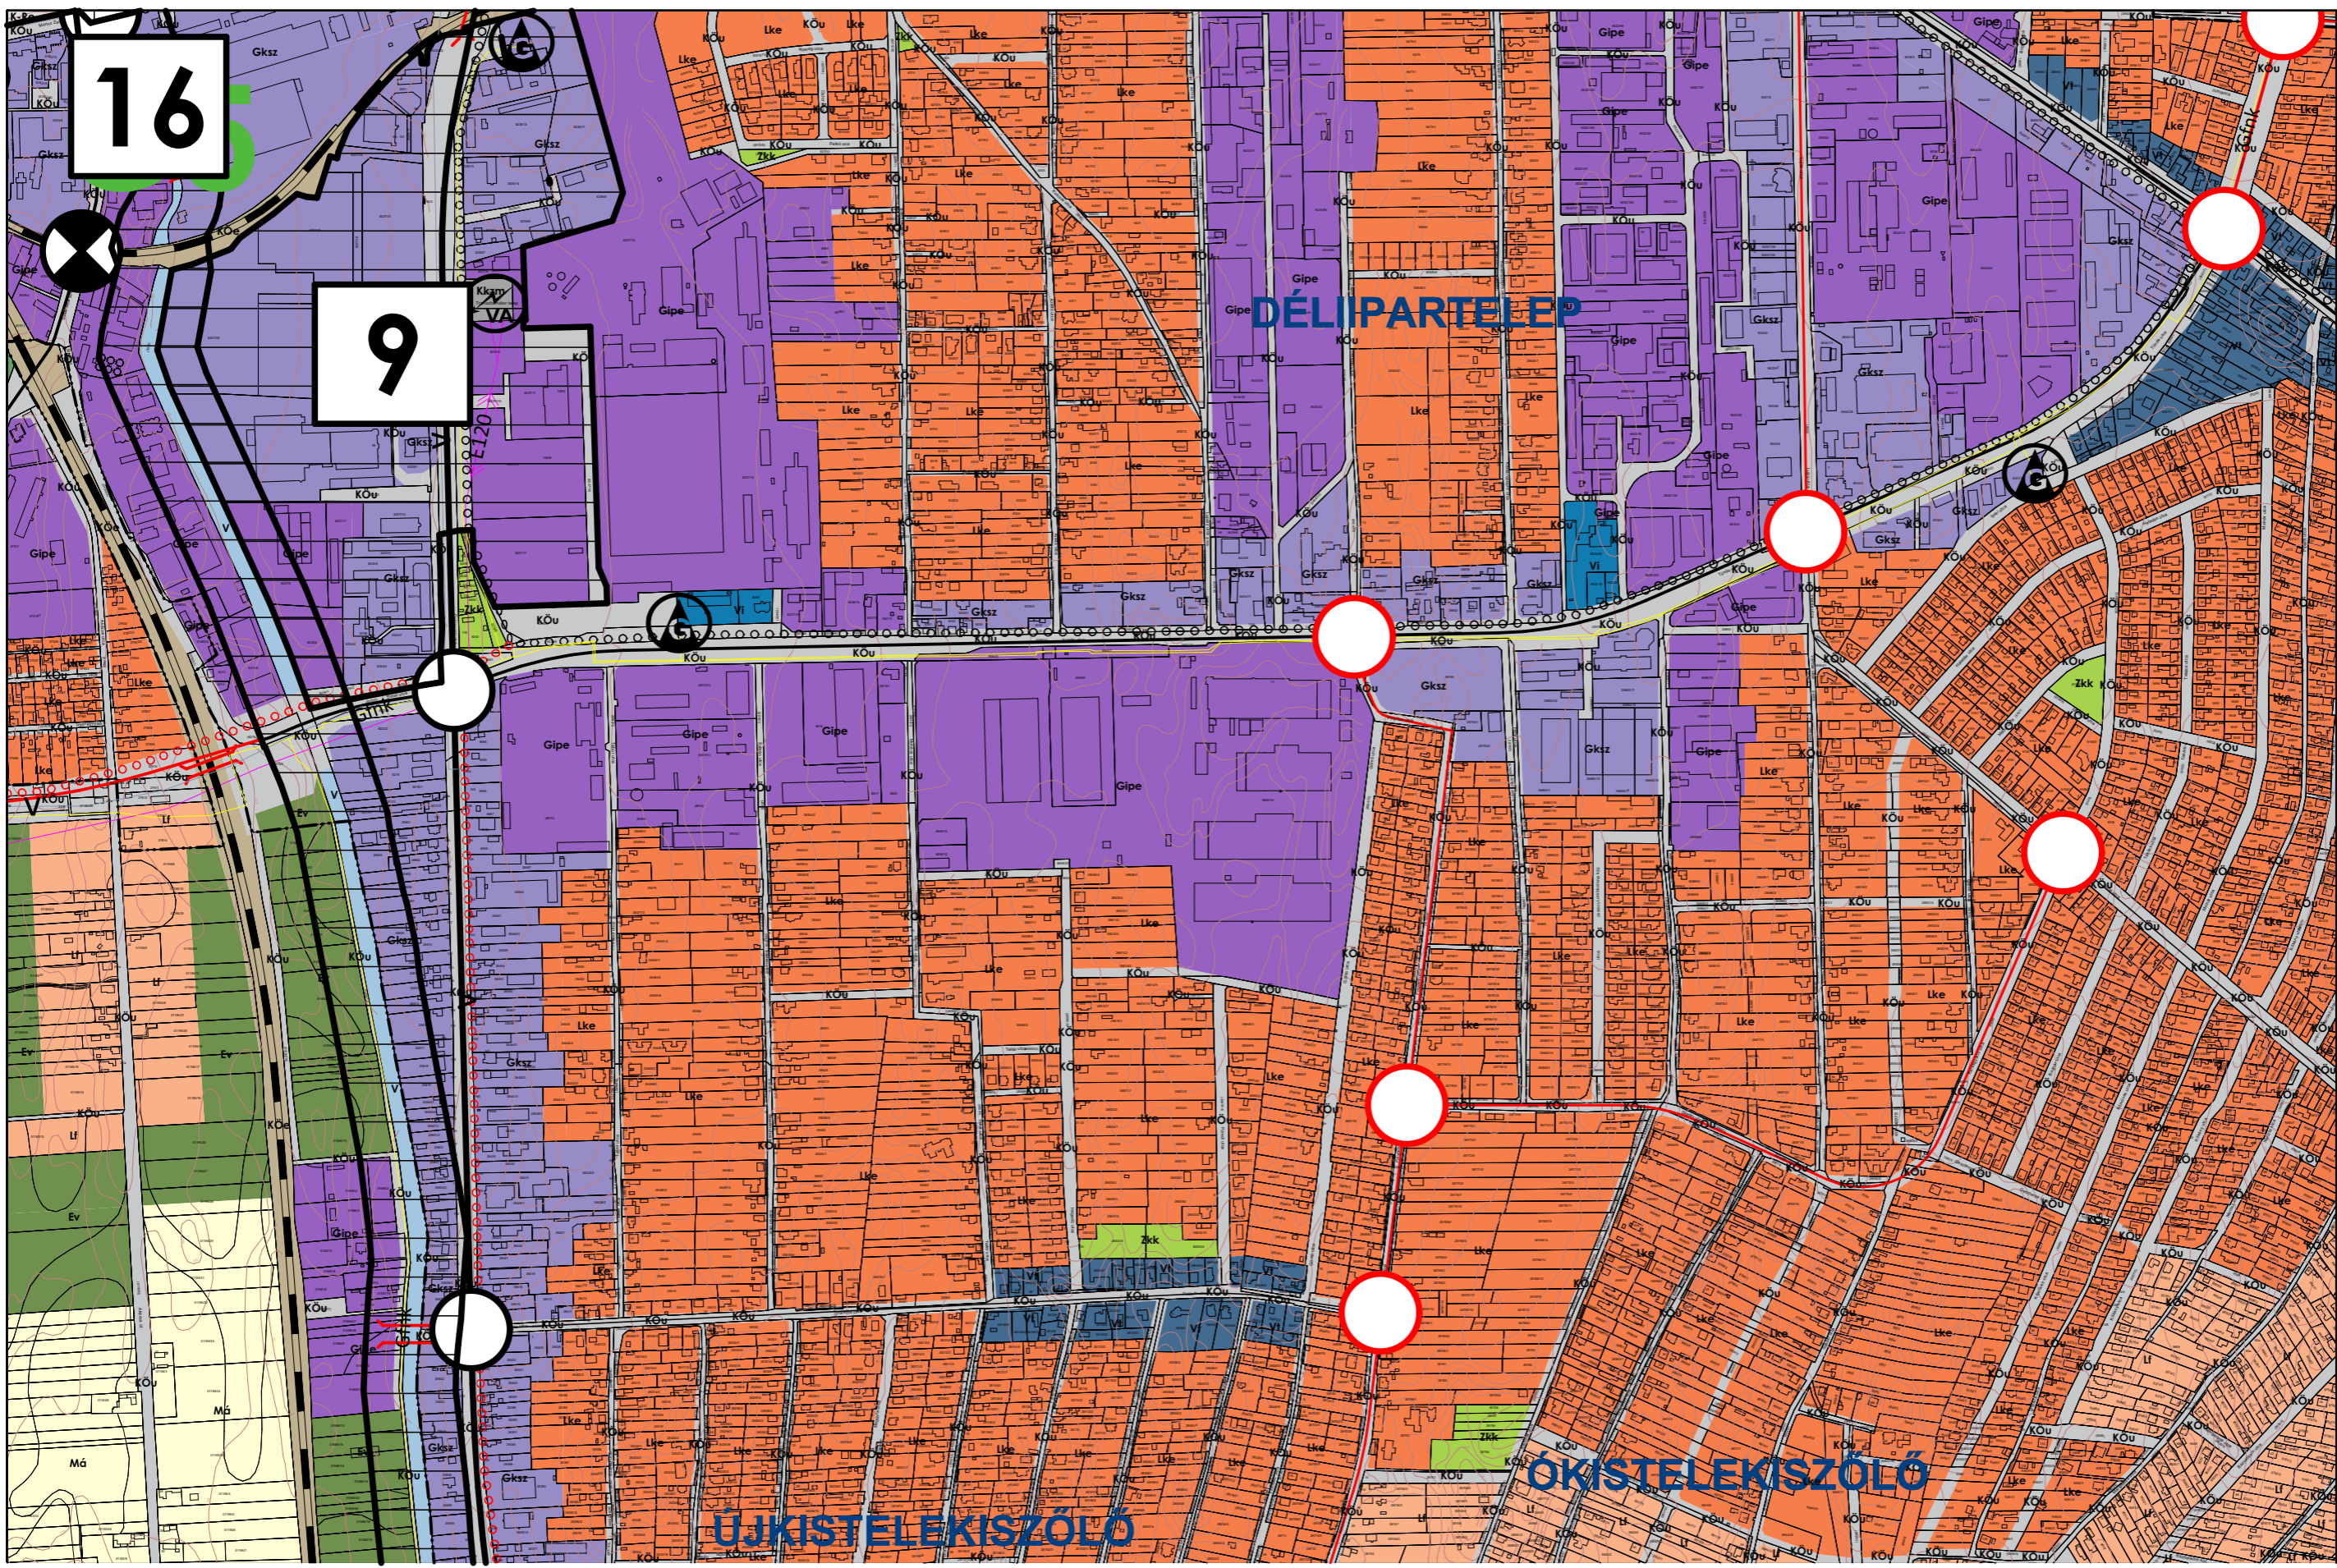

BÉPÍTÉSRE SZÁNT TERÜLETEK	
LAKÓTERÜLET	
Ln	Nagyvárosias lakóterület
Lk	Kisvárosias lakóterület
Lke	Kertvárosias lakóterület
Lf	Falusias lakóterület
VEGYES TERÜLET	
Vt	Településközponti vegyes terület
Vi	Intézményi vegyes terület
GAZDASÁGI TERÜLET	
Gksz	Kereskedelmi, szolgáltató gazdasági terület
Gá	Általános gazdasági terület
IPARI/GAZDASÁGI TERÜLET	
Gip	Ipari gazdasági terület
Gipe	Egyéb ipari gazdasági terület
ÜDÜLTÉRÜLET	
Üü	Üdülőházas üdültérület
Üh	Hévígí házas üdültérület
KÜLÖNLEGES BÉPÍTÉSRE SZÁNT TERÜLET	
K-Sp	Nagy kiterjedésű sportolási célú különleges terület
K-Szlo	Szabadidős és fitnesscentrum hasznosítású célú különleges terület
K-Re	Rekreációs és idegenforgalmi hasznosítású célú különleges terület
K-Ker	Nagy magyterjedésű kereskedelmi célú különleges terület
K-Mü	Mezőgazdasági üzemi különleges terület
K-Eü	Egkezőpályai épület elhelyezésére szolgáló különleges terület
K-ANK	Állat-és növénykert terület különleges terület
K-Ám	Állattenyhely terület különleges terület
K-Srek	Strandfürdő rekreációs célú különleges terület
K-Mf	Műszertelem különleges terület
K-Piac	Piaci-kereskedelmi célú különleges terület
K-Szoc	Szociális ellátású célú különleges terület
K-Ga	Garázsos különleges terület
K-Hon	Horvándélmű, katonai, belbiztonsági és nemzetbiztonsági különleges terület
K-Szhuil	Szállóhálózatok, szálló- és lakóterület különleges terület
K-Fhuil	Folyékony hulladékkezelés - lerakó terület különleges terület
K-Höe	Hírdarab különleges terület
K-Közi	Közlekedéshoz kapcsolódó épület elhelyezésére szolgáló különleges terület
K-Kart	Kertészeti tevékenységű célú közlekedési terület
K-Kom	Komposztáló telep különleges terület
BÉPÍTÉSRE NEM SZÁNT TERÜLETEK	
KÖZLEKEDÉSI TERÜLET	
KÓu	Központi közlekedési terület
KÓe	Egyéb (vasúti) közlekedési terület
KÓi	Légi közlekedési terület
KÖZMŰ ÉS HÍRKÖZLÉSI TERÜLET	
Közm	Közműhelyettesítő terület
Hk	Hírközlési terület
ZÖLDTERÜLET	
Zkp	Kiárpark zöldterület
Zkk	Kiárpark zöldterület
ERDŐTERÜLET	
Ev	Védelmi célú erdőterület
Er	Rekreációs célú terület
Ee	Egyéb erdőterület
MEZŐGAZDASÁGI TERÜLET	
Mk	Kertészeti mezőgazdasági terület
Má	Általános mezőgazdasági terület
Mt	Tájképző mezőgazdasági terület
VIZGAZDÁLKODÁSI TERÜLET	
V	Vízgazdálkodási terület
TERMÉSZETKÖZELI TERÜLET	
Tk	Természetközeli terület
KÜLÖNLEGES BÉPÍTÉSRE NEM SZÁNT TERÜLET	
Kb-Sp	Nagy kiterjedésű sportolási célú különleges terület
Kb-Ló	Lóterület különleges terület
Kb-En	Magyarázó energia hasznosításának céljára szolgáló különleges terület
Kb-T	Temesztési terület
Kb-Kegey	Kegeyi park különleges terület
Kb-Hon	Horvándélmű, katonai belbiztonsági, nemzetbiztonsági különleges terület
Kb-Re	Rekreációs célú különleges terület
Kb-Hor	Horgászó terület különleges terület
Kb-Arb	Arborétum terület különleges terület
Kb-Bt	Burkoló, kátró
Kb-Szlo	Szabadidős és fitnesscentrum hasznosítású célú különleges terület