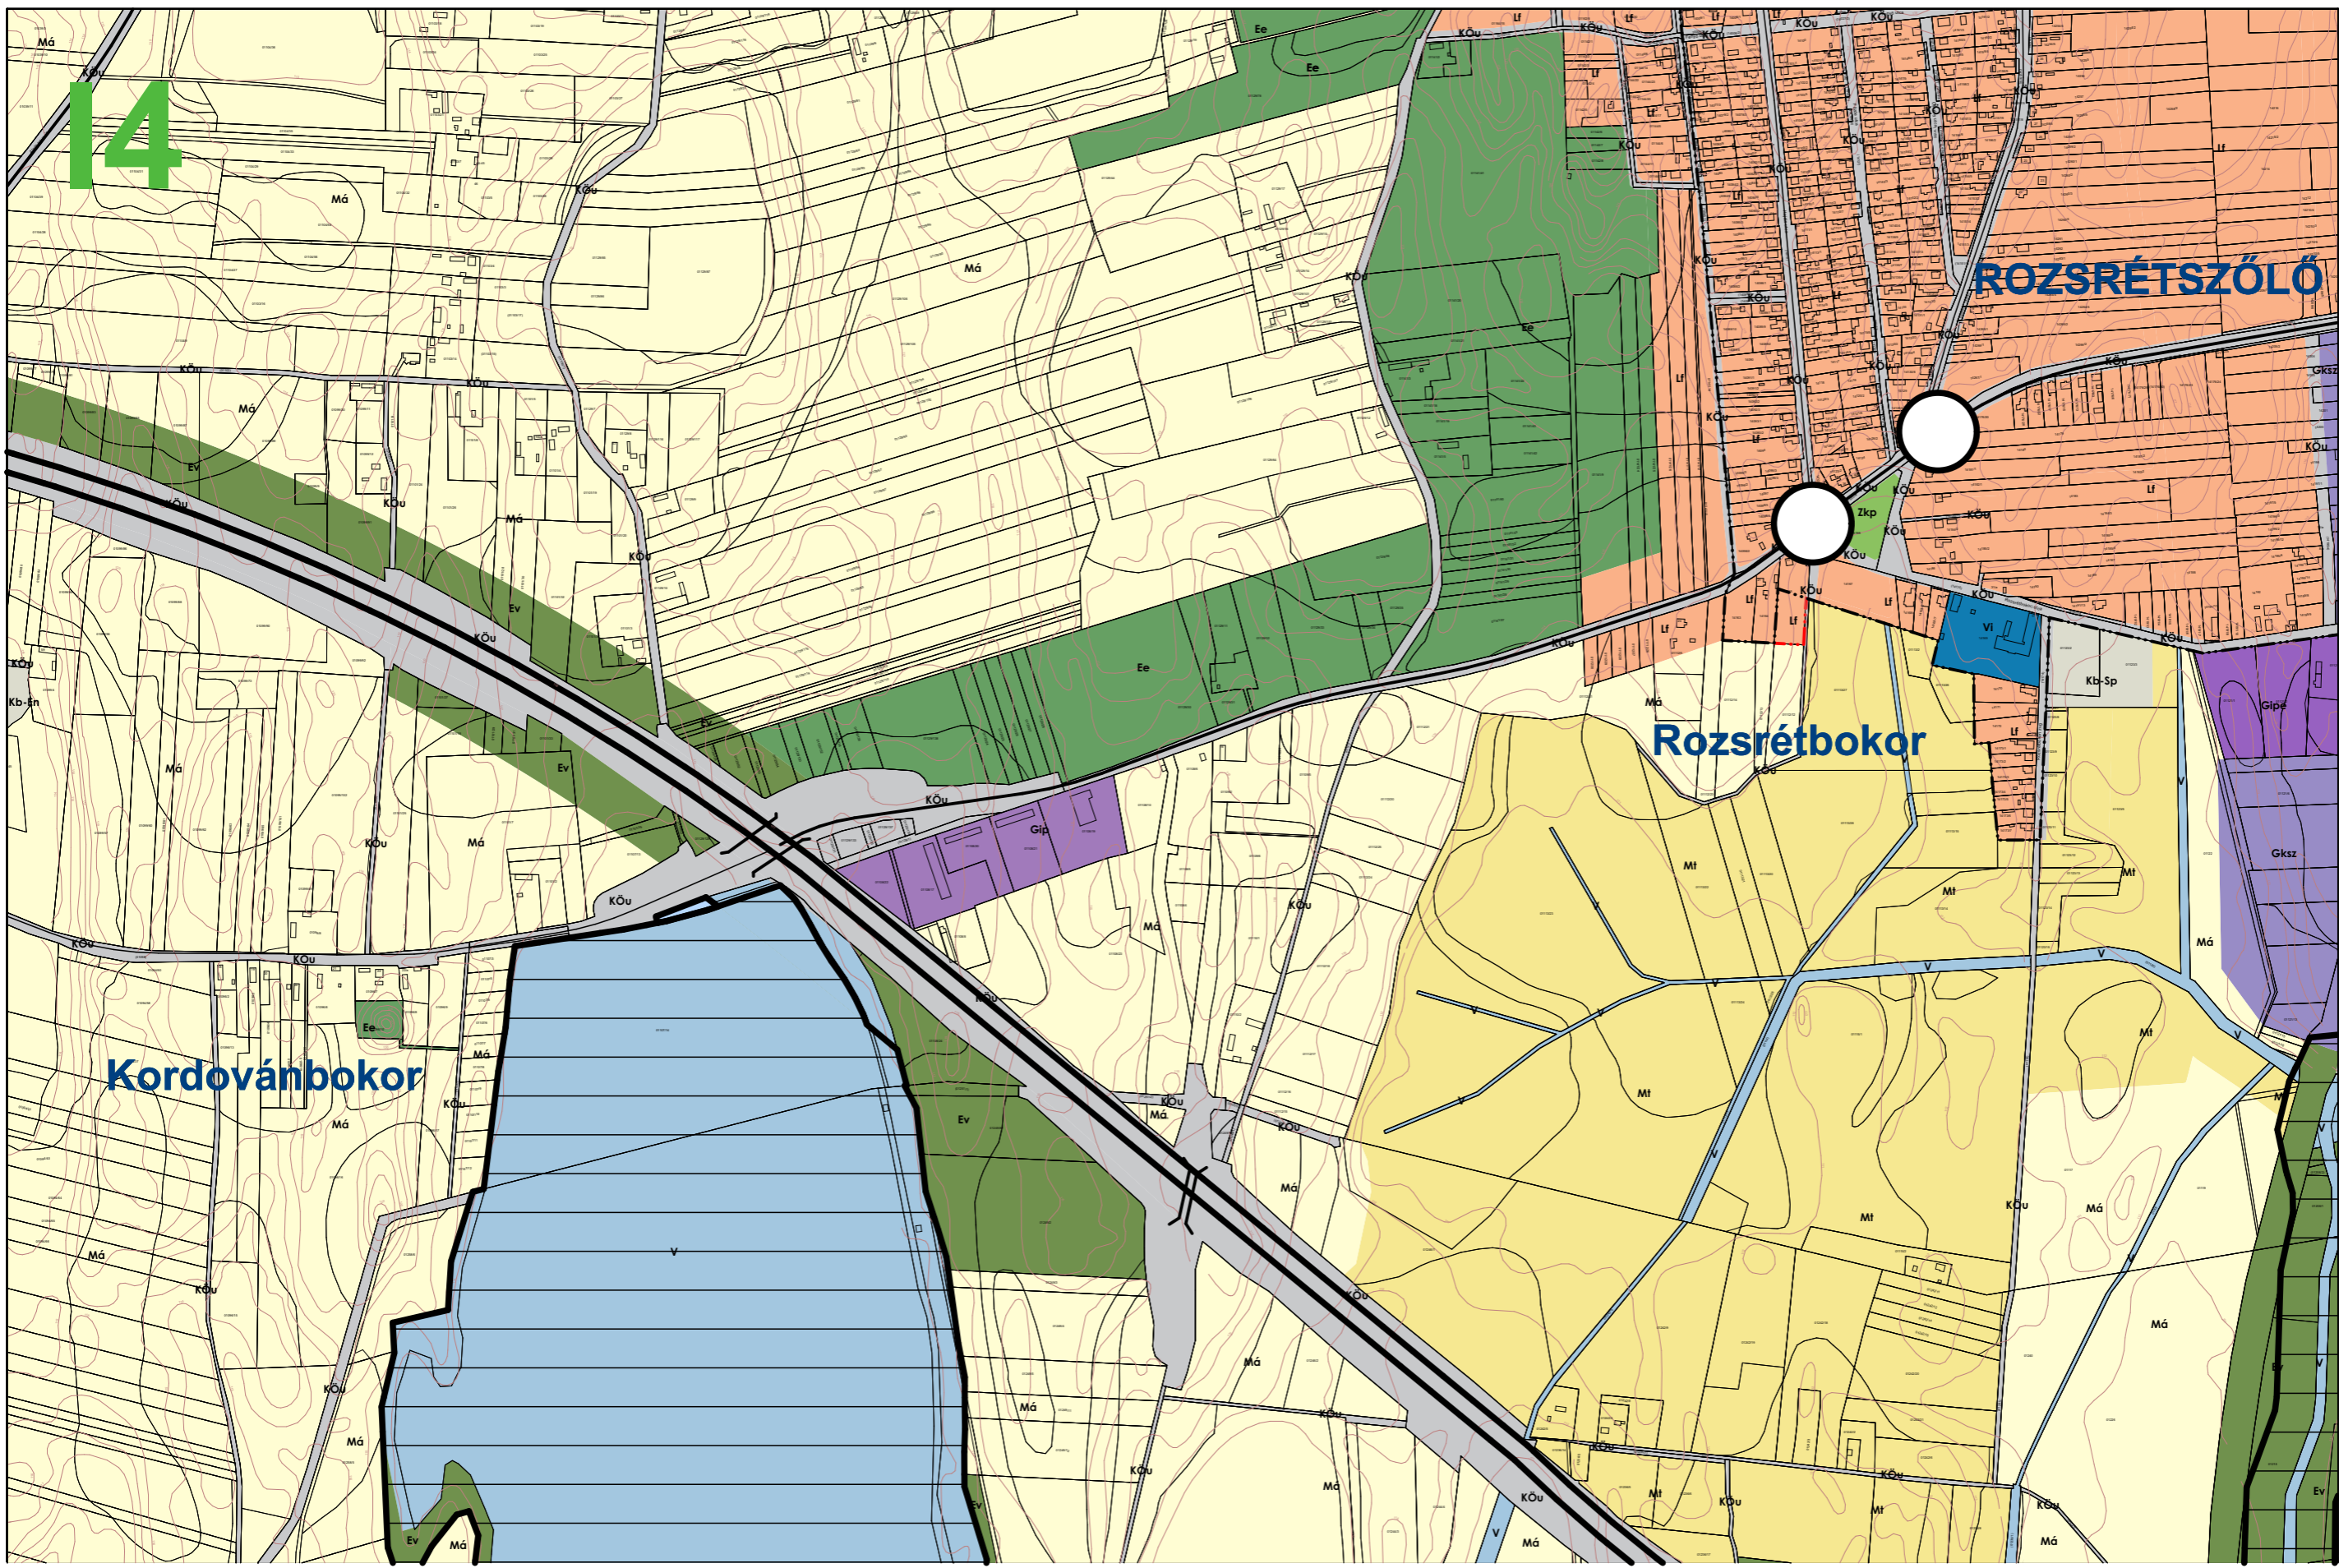

BÉEPÍTÉSRE SZÁNT TERÜLETEK	
LAKÓTERÜLET	
Ln	Nagyvárosias lakóterület
Lk	Kisvárosias lakóterület
Lke	Kertvárosias lakóterület
Lf	Faluvas lakóterület
VEGYES TERÜLET	
Vt	Településközponti vegyes terület
Vi	Intézményi vegyes terület
GAZDASÁGI TERÜLET	
Gksz	Kereskedelmi, szolgáltató gazdasági terület
Gá	Általános gazdasági terület
IPARI/GAZDASÁGI TERÜLET	
Gip	Ipari gazdasági terület
Gipe	Egyéb ipari gazdasági terület
ÜDÜLŐTERÜLET	
Üü	Üdülőközpont üdülőterület
Üh	Hévígyi házas üdülőterület
KÜLÖNLEGES BÉEPÍTÉSRE SZÁNT TERÜLET	
K-Sp	Nagy kiterjedésű sportotcai célú különleges terület
K-Szlo	Szabadidő és fitnesscentrum hasznosítású célú különleges terület
K-Re	Rekreációs és idegenforgalmi hasznosítású célú különleges terület
K-Ker	Nagy nagykiterjedésű kereskedelmi célú különleges terület
K-Mü	Mezőgazdasági szemi különleges terület
K-Eü	Egészségügyi épület elhelyezésére szolgáló különleges terület
K-ANK	Állami- és növénykert terület különleges terület
K-Ám	Állatmenhelyi terület különleges terület
K-Srek	Strandfürdő rekreációs célú különleges terület
K-Mf	Műzsmfalva különleges terület
K-Plac	Piaci-kereskedelmi célú különleges terület
K-Szoc	Szociális ellátású célú különleges terület
K-Ga	Garázsos különleges terület
K-Hon	Honvédelmi, katonai, belbiztonsági és nemzetbiztonsági különleges terület
K-Szhu	Szabadidő, kultúraközpont - ikerak terület különleges terület
K-Fhull	Folyékony hulladékkezelés - lerakó terület különleges terület
K-Hőe	Hőerőmű különleges terület
K-Közi	Közlekedéshoz kapcsolódó épület elhelyezésére szolgáló különleges terület
K-Kert	Kertészeti tevékenységű célú közlekedési terület
K-Kom	Komposztáló telep különleges terület
BÉEPÍTÉSRE NEM SZÁNT TERÜLETEK	
KÖZLEKEDÉSI TERÜLET	
KÓu	Központi közlekedési terület
KÓe	Egyéb (vasúti) közlekedési terület
KÓi	Légi közlekedési terület
KÖZMŰ ÉS HÍRKÖZLÉSI TERÜLET	
Köz	Közműhelyettesítő terület
ZÖLDTERÜLET	
Zkp	Kézpark zöldterület
Zkk	Közpark zöldterület
ERDŐTERÜLET	
Ev	Védelmi célú erdőterület
Er	Rekreációs célú terület
Ee	Egyéb erdőterület
MEZŐGAZDASÁGI TERÜLET	
Mk	Kertes mezőgazdasági terület
Má	Általános mezőgazdasági terület
Mt	Tájgazdálkodási mezőgazdasági terület
VIZGAZDALKODÁSI TERÜLET	
V	Vízgazdálkodási terület
TERMÉSZETKÖZELI TERÜLET	
Tk	Természetközeli terület
KÜLÖNLEGES BÉEPÍTÉSRE NEM SZÁNT TERÜLET	
Kb-Sp	Nagy kiterjedésű sportotcai célú különleges terület
Kb-Lö	Lőerő különleges terület
Kb-En	Megújuló energia hasznosításának céljára szolgáló különleges terület
Kb-T	Temeső különleges terület
Kb-Ke	Kezeli park különleges terület
Kb-Hon	Honvédelmi, katonai belbiztonsági, nemzetbiztonsági különleges terület
Kb-Re	Rekreációs célú különleges terület
Kb-Hor	Horgászó különleges terület
Kb-Arb	Arborétum terület különleges terület
Kb-Bt	Burkoló, kátró
Kb-Szo	Szabadidő és fitnesscentrum hasznosítású célú különleges terület