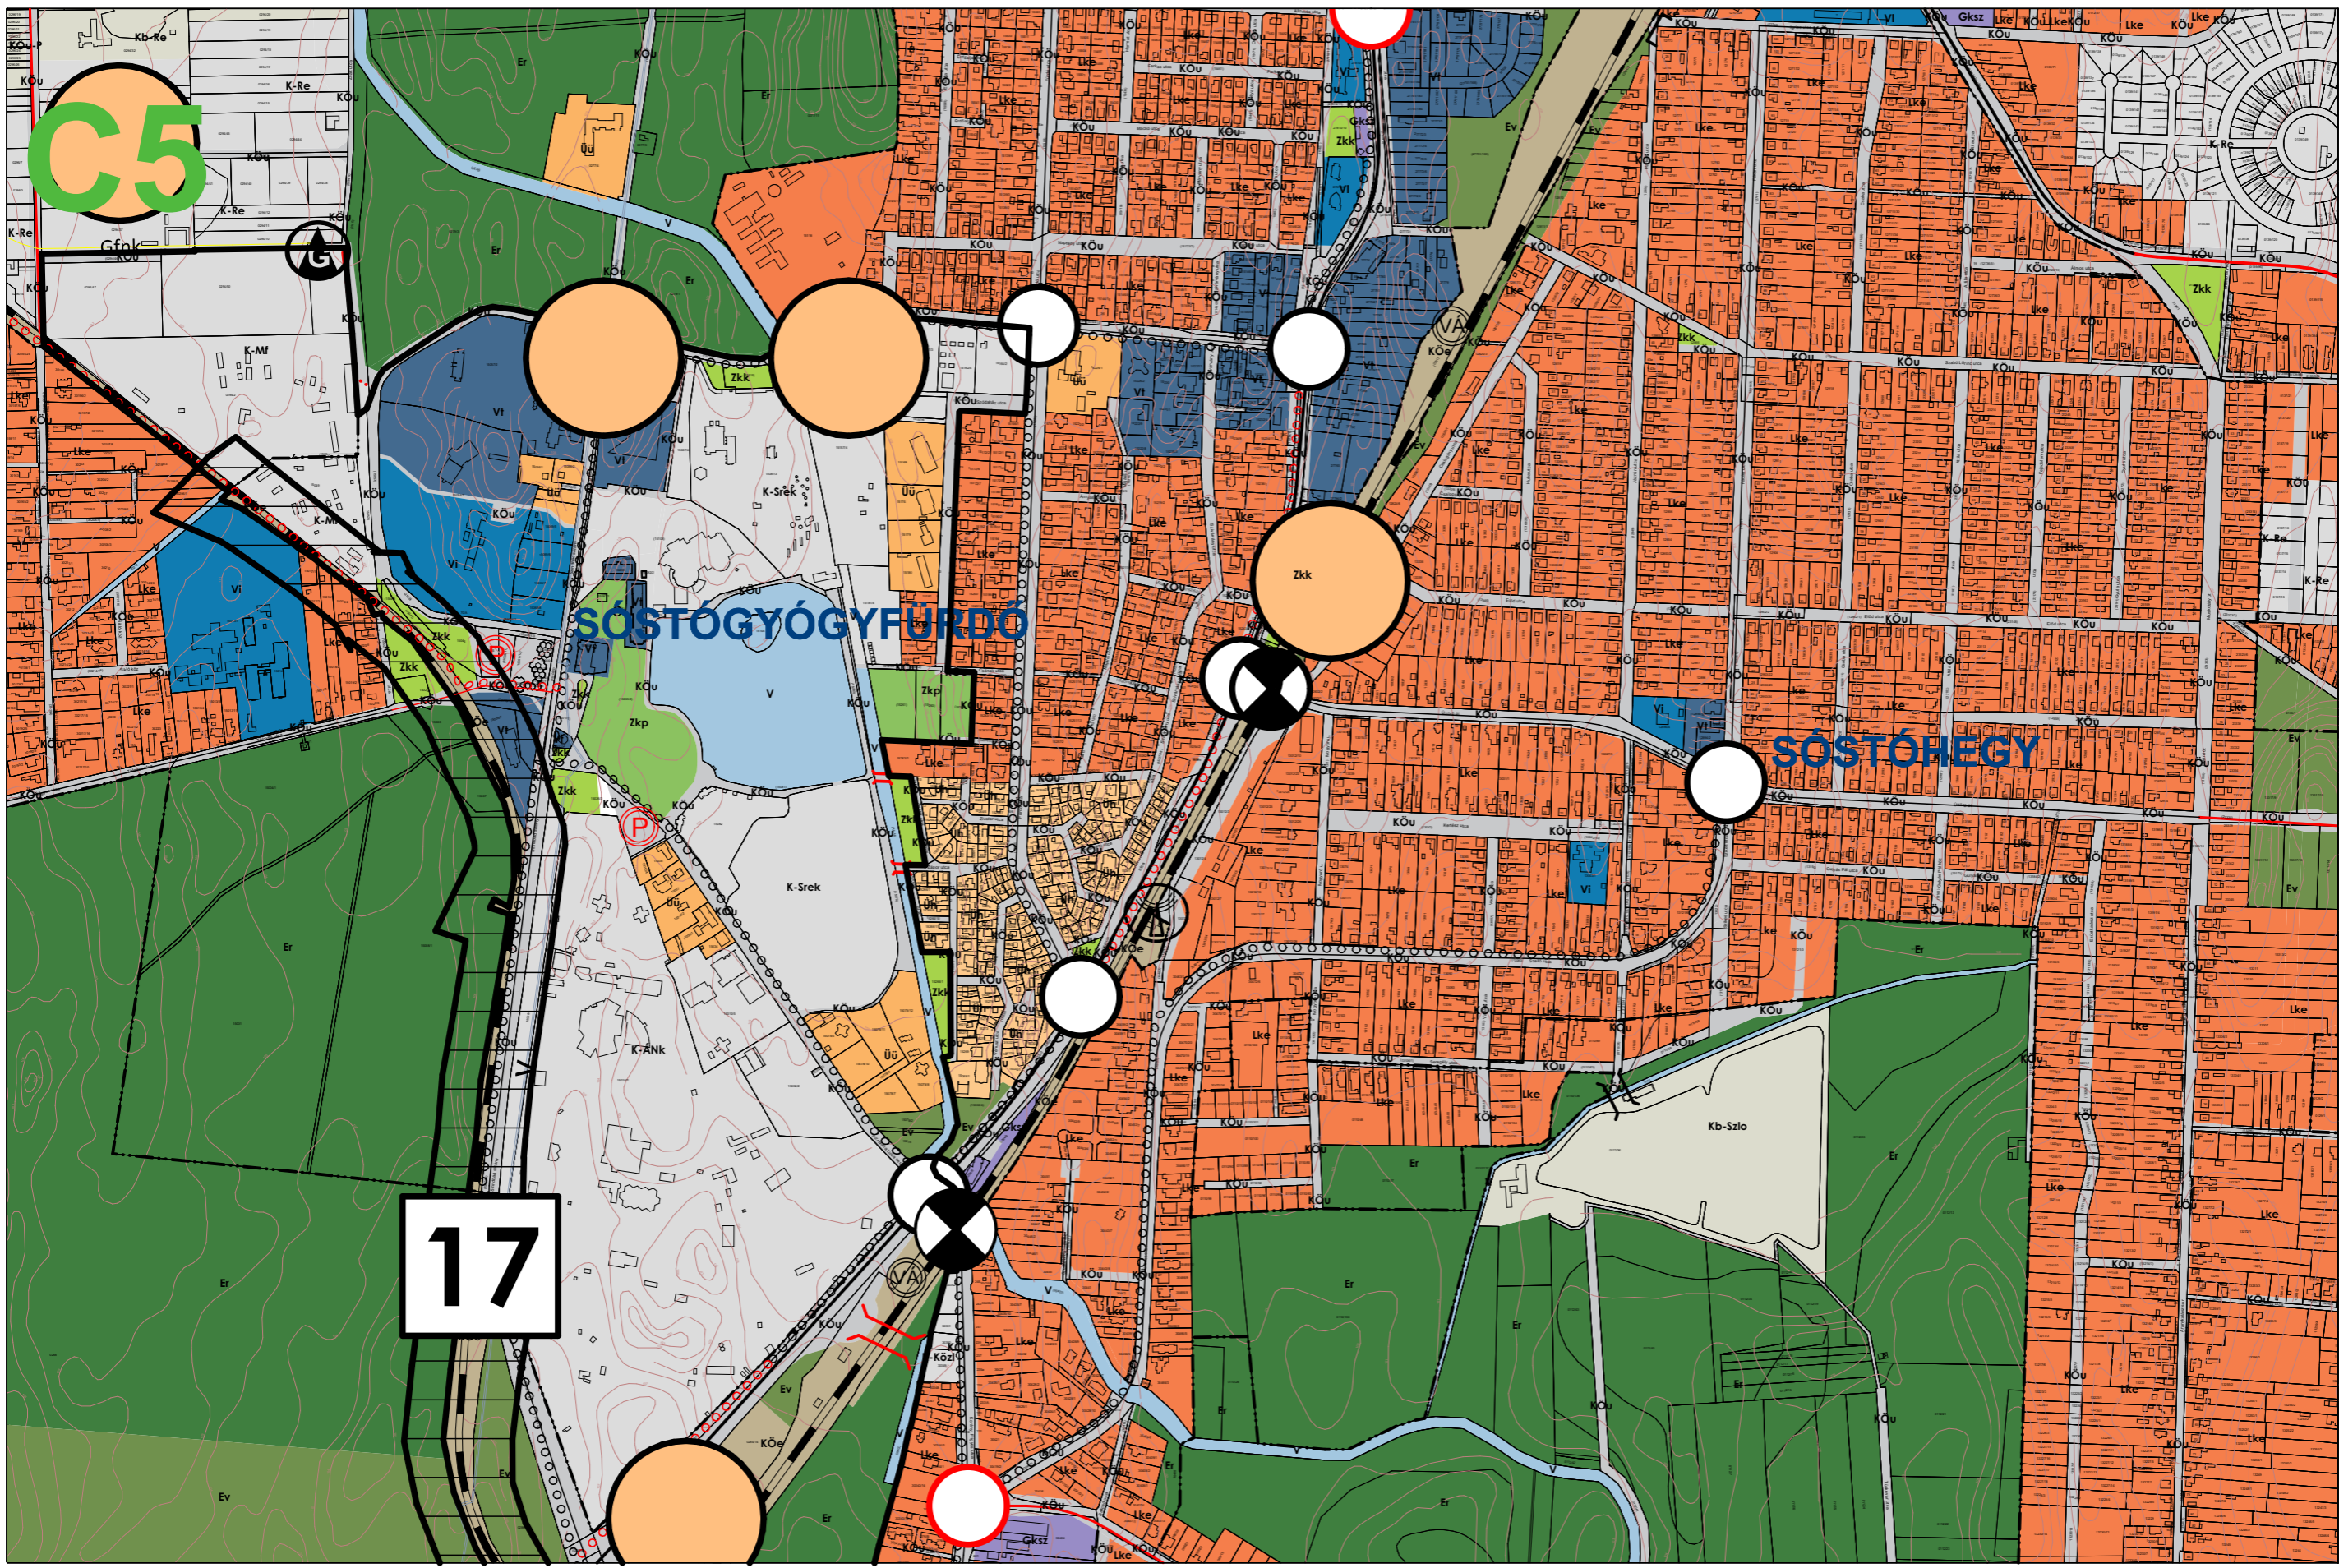

BÉEPÍTÉSRE SZÁNT TERÜLETEK	
LAKÓTERÜLET	
Ln	Nagyvárosias lakóterület
Lk	Kisvárosias lakóterület
Lke	Kertvárosias lakóterület
Lf	Falusias lakóterület
VEGYES TERÜLET	
Vt	Településközponti vegyes terület
Vi	Intézményi vegyes terület
GAZDASÁGI TERÜLET	
Gksz	Kereskedelmi, szolgáltató gazdasági terület
Gá	Általános gazdasági terület
IPARI/GAZDASÁGI TERÜLET	
Gip	Ipari gazdasági terület
Gipe	Egyéb ipari gazdasági terület
ÜDÜLŐTERÜLET	
Üü	Üdülőházas üdülőterület
Üh	Hévígi házas üdülőterület
KÜLÖNLEGES BÉEPÍTÉSRE SZÁNT TERÜLET	
K-Sp	Nagy kiterjedésű sportolási célú különleges terület
K-Szlo	Szabadidős és fitnesscentrum hasznosítású célú különleges terület
K-Re	Rekreációs és idegenforgalmi hasznosítású célú különleges terület
K-Ker	Nagy magyterjedésű kereskedelmi célú különleges terület
K-Mü	Művelődési központ különleges terület
K-Eü	Egészségügyi épület elhelyezésére szolgáló különleges terület
K-ANK	Állat- és növénykert terület különleges terület
K-Ám	Állattenyhely terület különleges terület
K-Srek	Strandfürdő rekreációs célú különleges terület
K-Mf	Műzsmafalu különleges terület
K-Piac	Piacskeszdeméni célú különleges terület
K-Szoc	Szociális ellátás célú különleges terület
K-Ga	Garázsos különleges terület
K-Hon	Honvédelmi, katonai, belbiztonsági és nemzetbiztonsági különleges terület
K-Szül	Szállóhálózatok - lerakó terület különleges terület
K-Fhull	Folyékony hulladékkezelés - lerakó terület különleges terület
K-Hőe	Hőerőmű különleges terület
K-Közi	Köztisztviselői lakóterület különleges terület
K-Kert	Kertészeti tevékenységű célú köznevelési terület
K-Kom	Komposztáló telep különleges terület
BÉEPÍTÉSRE NEM SZÁNT TERÜLETEK	
KÖZLEKEDÉSI TERÜLET	
KÓu	Központi közlekedési terület
KÓe	Egyéb (vasúti) közlekedési terület
KÓi	Légi közlekedési terület
KÖZMŰ ÉS HÍRKÖZLÉSI TERÜLET	
Közm	Közműhelyettesítő terület
Hk	Hírközlési terület
ZÖLDTERÜLET	
Zkp	Kézpark zöldterület
Zkk	Központ zöldterület
ERDŐTERÜLET	
Ev	Védelmi célú erdőterület
Er	Rekreációs célú terület
Ee	Egyéb erdőterület
MEZŐGAZDASÁGI TERÜLET	
Mk	Kertés mezőgazdasági terület
Má	Általános mezőgazdasági terület
Mt	Tájgazdálkodási mezőgazdasági terület
VÍZGAZDÁLKODÁSI TERÜLET	
V	Vízgazdálkodási terület
TERMÉSZETKÖZELI TERÜLET	
Tk	Természetközeli terület
KÜLÖNLEGES BÉEPÍTÉSRE NEM SZÁNT TERÜLET	
Kb-Sp	Nagy kiterjedésű sportolási célú különleges terület
Kb-Ló	Lóerő különleges terület
Kb-En	Magyarázó energia hasznosításának céljára szolgáló különleges terület
Kb-T	Temeső különleges terület
Kb-Kegey	Kegeyi park különleges terület
Kb-Hon	Honvédelmi, katonai belbiztonsági, nemzetbiztonsági különleges terület
Kb-Re	Rekreációs célú különleges terület
Kb-Hor	Horgászó különleges terület
Kb-Arb	Arborétum terület különleges terület
Kb-Bt	Burkoló, kátró
Kb-Szlo	Szabadidős és fitnesscentrum hasznosítású célú különleges terület