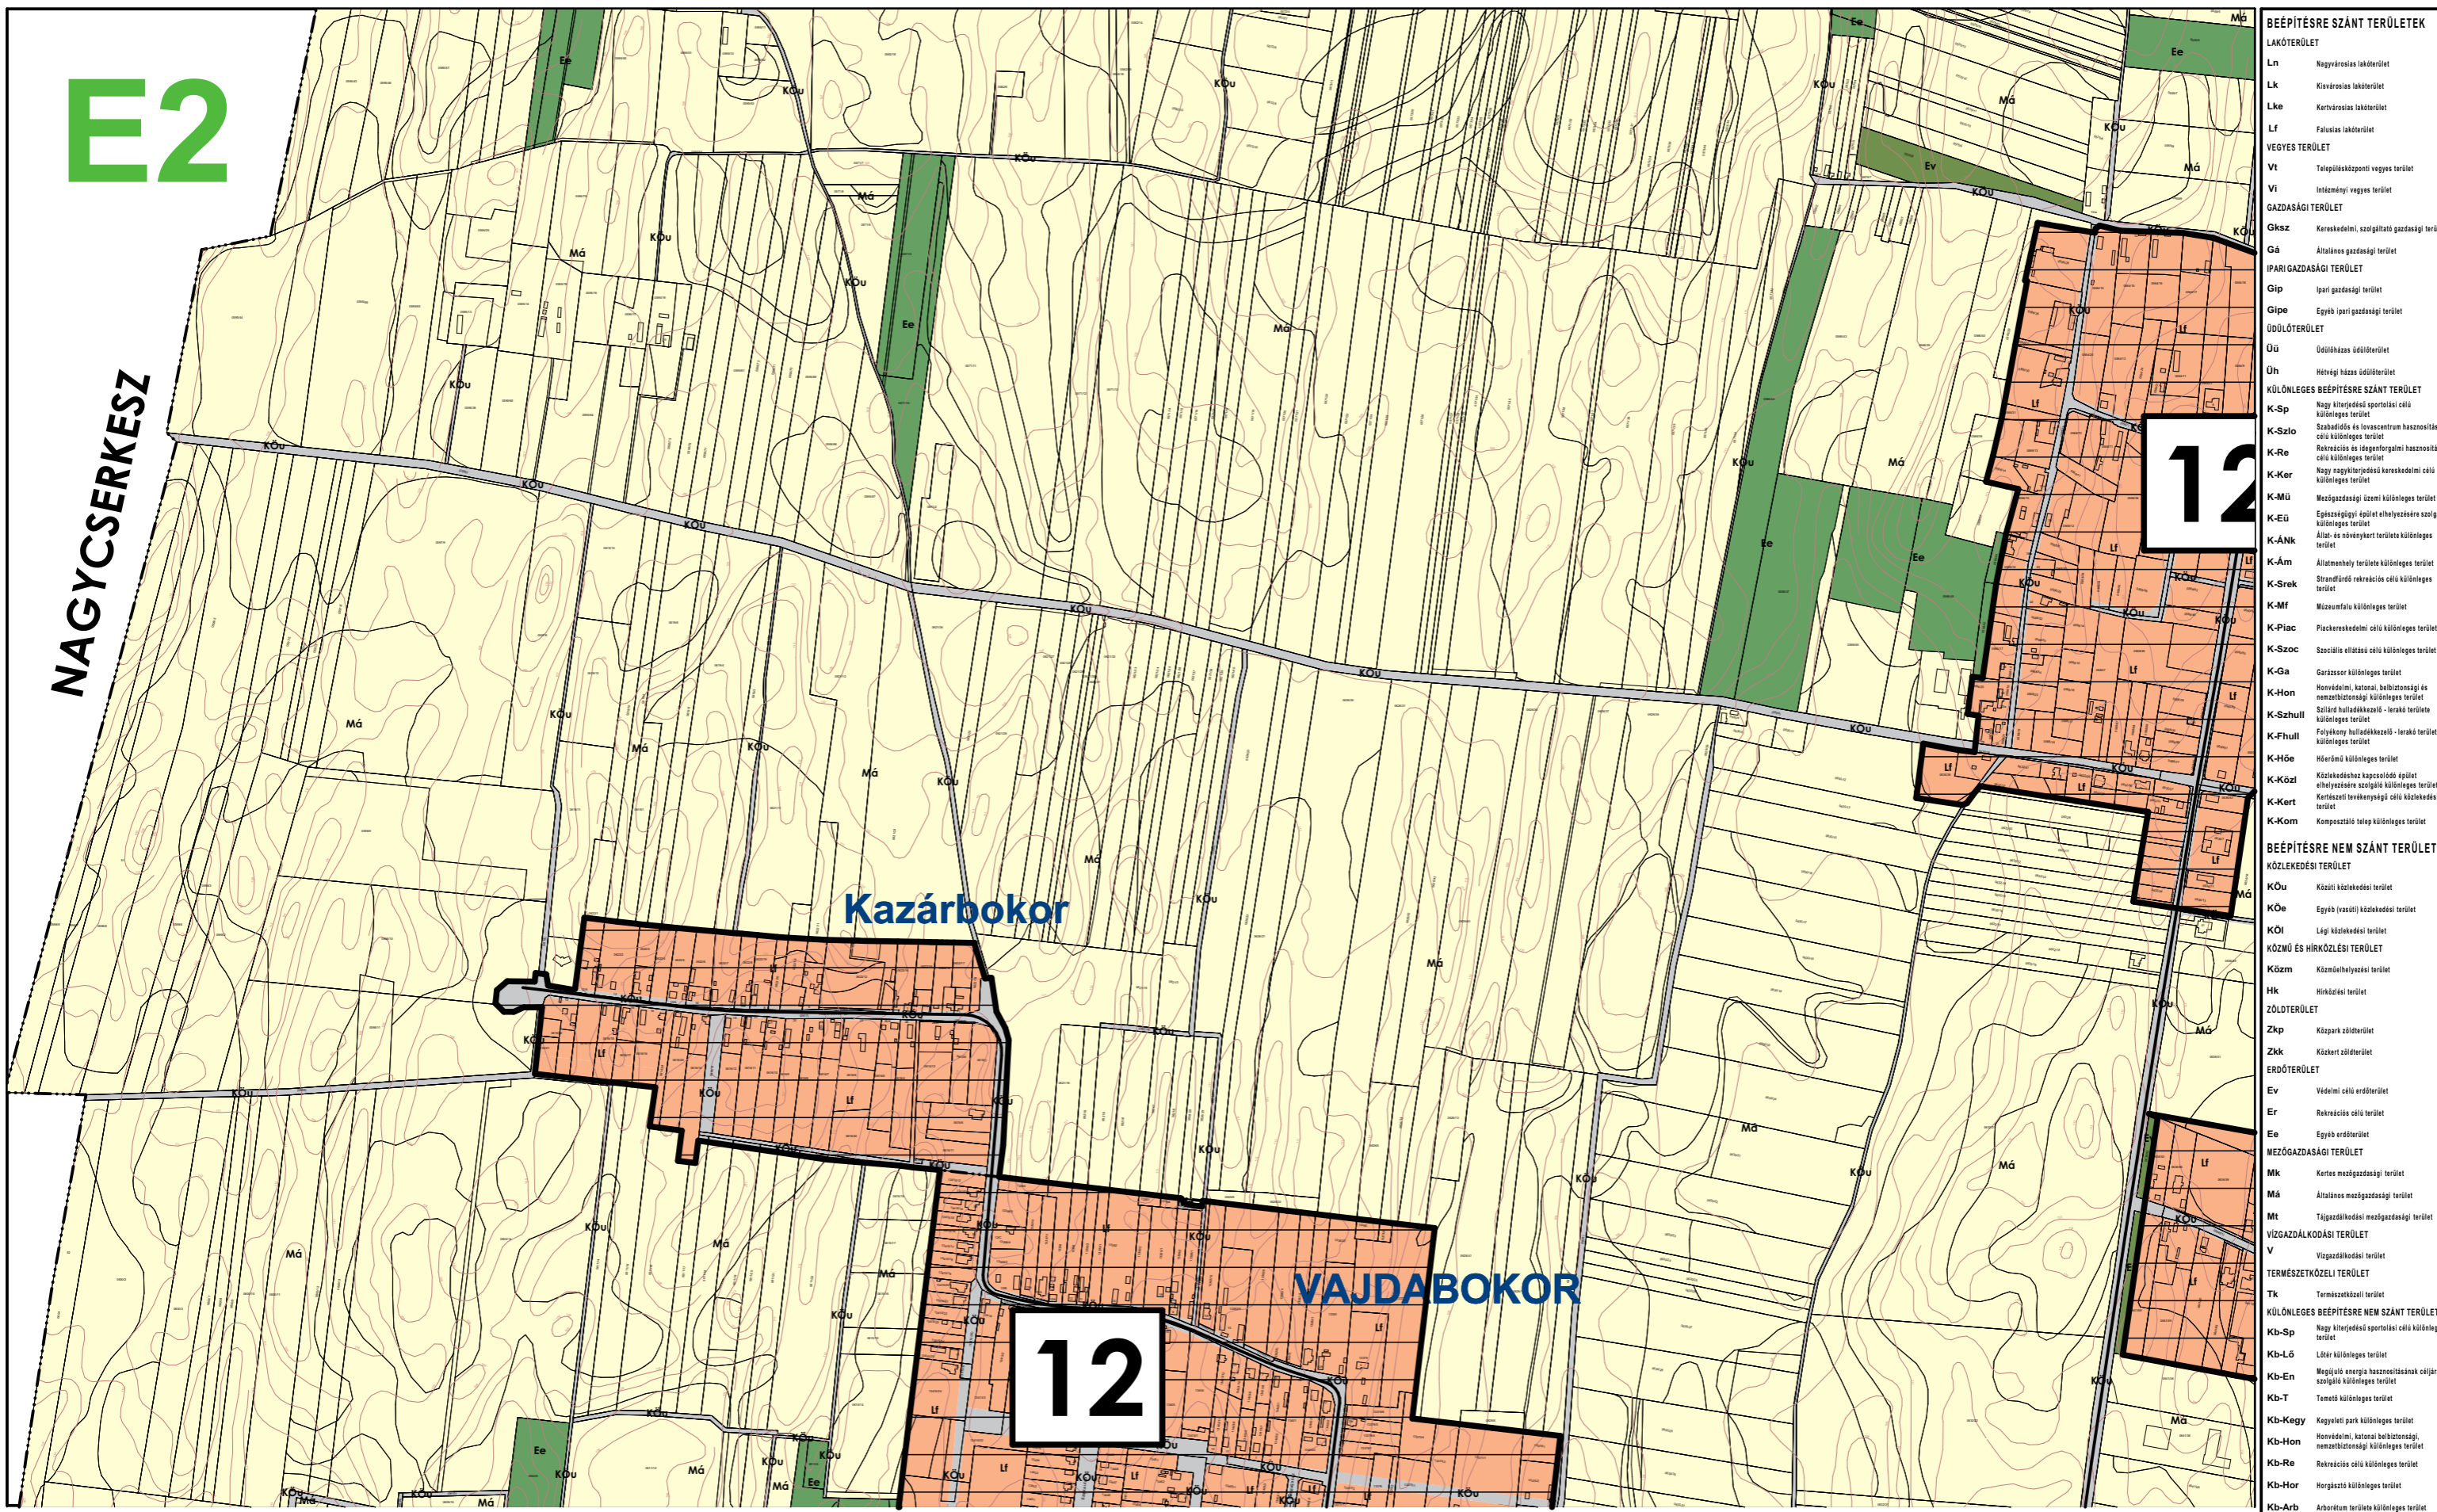

Készült az állami alapadatok felhasználásával

NYÍREGYHÁZA MJV TELEPÜLÉSTERVÉHEZ

TELEPÜLÉSFEJLESZTÉSI TERV

D 8

E2

NAGYCSERKESZ

BÉEPÍTÉSRE SZÁNT TERÜLETEK	
LAKÓTERÜLET	
Ln	Nagyvárosias lakóterület
Lk	Kisvárosias lakóterület
Lke	Kertvárosias lakóterület
Lf	Falusias lakóterület
VEGYES TERÜLET	
Vt	Településközponti vegyes terület
Vi	Intenzív vegyes terület
GAZDASÁGI TERÜLET	
Gksz	Kereskedelmi, szolgáltató gazdasági terület
Gá	Általános gazdasági terület
IPARI GAZDASÁGI TERÜLET	
Gip	Ipari gazdasági terület
Gipe	Egyéb ipari gazdasági terület
ÜDÜLŐTERÜLET	
Üü	Üdülőházas üdülőterület
Üh	Hévízhez kötött üdülőterület
KÜLÖNLEGES BÉEPÍTÉSRE SZÁNT TERÜLET	
K-Sp	Nagy kiterjedésű sportolási célú különleges terület
K-Szlo	Szabadidő és fitnesscentrum hasznosítású célú különleges terület
K-Re	Rekreációs és idegenforgalmi hasznosítású célú különleges terület
K-Ker	Nagy kiterjedésű kereskedelmi célú különleges terület
K-Mü	Mezőgazdasági szemi különleges terület
K-Eü	Egészségügyi épület elhelyezésére szolgáló különleges terület
K-ANK	Állat- és növénykert terület különleges terület
K-Ám	Állatmenhely terület különleges terület
K-Srek	Strandfürdő rekreációs célú különleges terület
K-Mf	Műzsanatórium különleges terület
K-Piac	Piaci terület különleges terület
K-Szoc	Szociális ellátású terület különleges terület
K-Ga	Garázsos terület különleges terület
K-Hon	Honvédelmi, katonai, belbiztonsági és nemzetbiztonsági különleges terület
K-Szhu	Szálló hálószobák, étkező - irodák terület különleges terület
K-Fhull	Folyékony hulladékkezelő - irodák terület különleges terület
K-Hőe	Hőerő terület különleges terület
K-Közi	Közlekedéshoz kapcsolódó épület elhelyezésére szolgáló különleges terület
K-Kert	Kertészeti tevékenységű célú közlekedési terület
K-Kom	Komposztáló telep különleges terület
BÉEPÍTÉSRE NEM SZÁNT TERÜLETEK	
KÖZLEKEDÉSI TERÜLET	
KÖu	Központi közlekedési terület
KÖe	Egyéb (vasúti) közlekedési terület
KÖi	Légi közlekedési terület
KÖZMŰ ÉS HÍRKÖZLÉSI TERÜLET	
Közm	Közműelhelyezési terület
Hk	Hírközlési terület
ZÖLDTERÜLET	
Zkp	Kézpark zöldterület
Zkk	Közpark zöldterület
ERDŐTERÜLET	
Ev	Védelmi célú erdőterület
Er	Rekreációs célú terület
Ee	Egyéb erdőterület
MEZŐGAZDASÁGI TERÜLET	
Mk	Kertes mezőgazdasági terület
Má	Általános mezőgazdasági terület
Mt	Tájgazdálkodási mezőgazdasági terület
VIZGAZDÁLKODÁSI TERÜLET	
V	Vízgazdálkodási terület
TERMÉSZETKÖZELI TERÜLET	
Tk	Természetközeli terület
KÜLÖNLEGES BÉEPÍTÉSRE NEM SZÁNT TERÜLET	
Kb-Sp	Nagy kiterjedésű sportolási célú különleges terület
Kb-Ló	Lóerő különleges terület
Kb-En	Megújuló energia hasznosításának céljára szolgáló különleges terület
Kb-T	Temeső különleges terület
Kb-Kegey	Kegeyi park különleges terület
Kb-Hon	Honvédelmi, katonai belbiztonsági és nemzetbiztonsági különleges terület
Kb-Re	Rekreációs célú különleges terület
Kb-Hor	Horgászó különleges terület
Kb-Arb	Arborétum terület különleges terület
Kb-Bt	Burkoló, kistérségi
Kb-Szo	Szabadidő és fitnesscentrum hasznosítású célú különleges terület