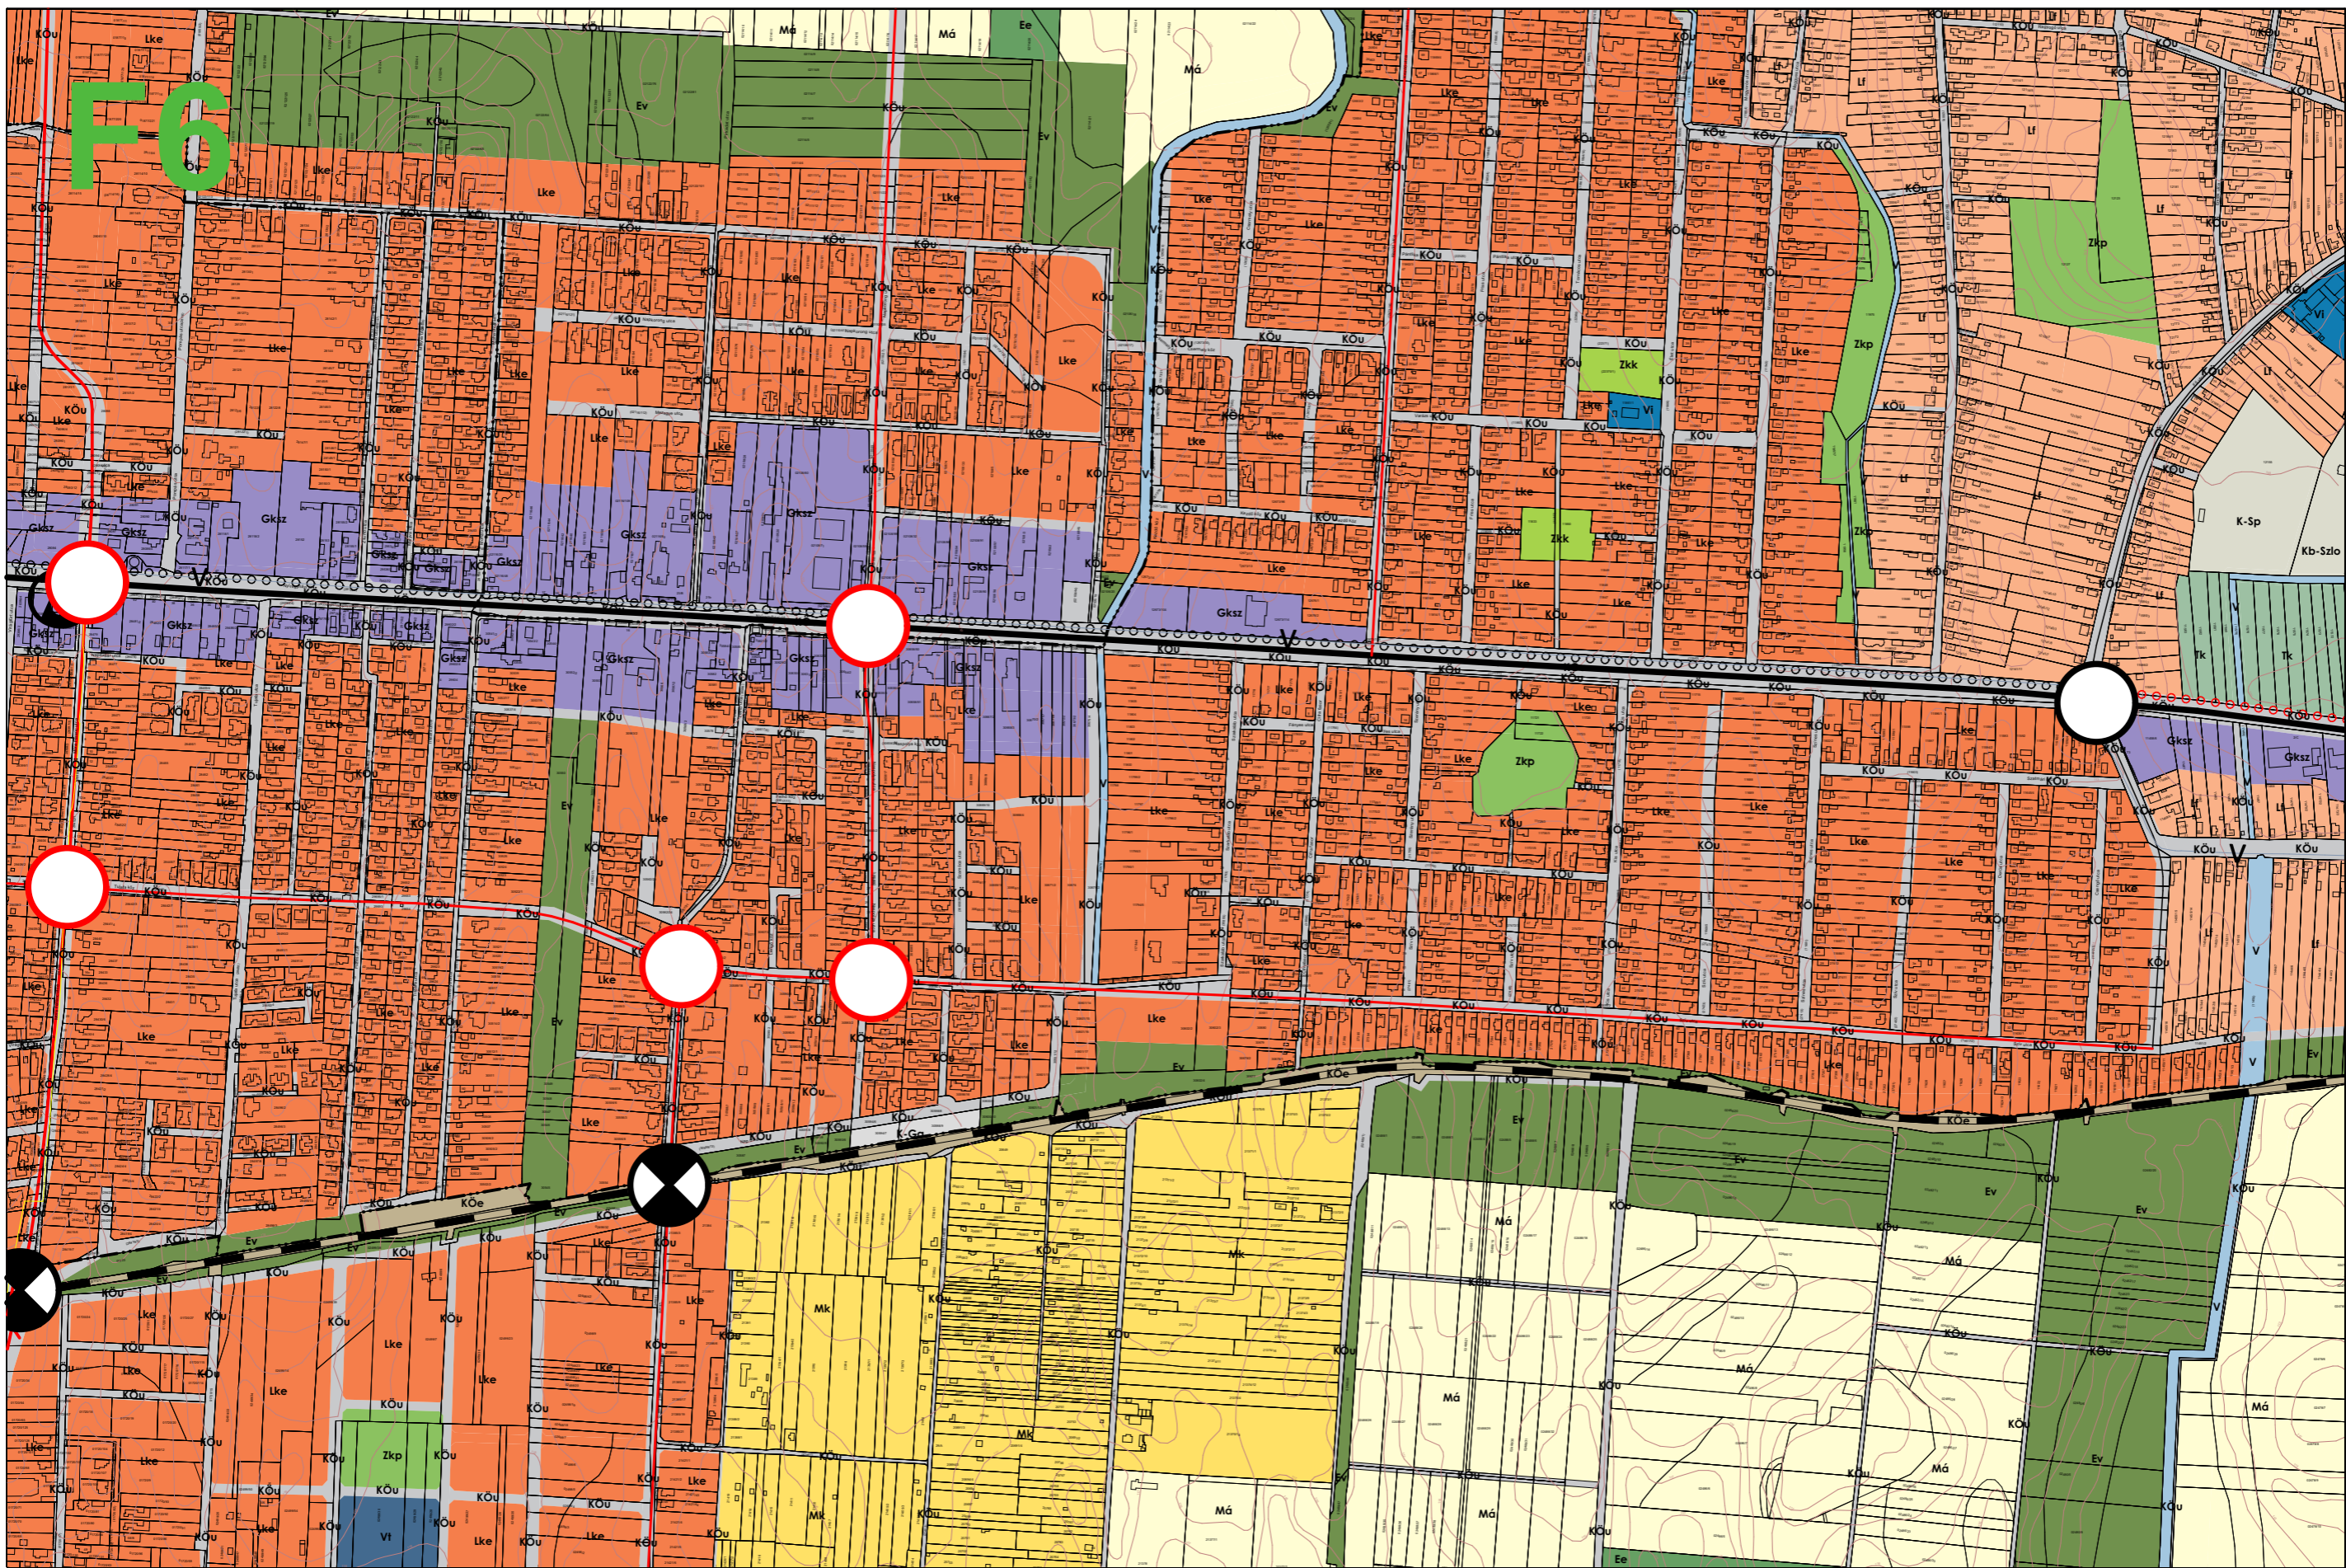

BÉEPÍTÉSRE SZÁNT TERÜLETEK	
LAKÓTERÜLET	
Ln	Nagyvárosias lakóterület
Lk	Kisvárosias lakóterület
Lke	Kertvárosias lakóterület
Lf	Falusias lakóterület
VEGYES TERÜLET	
Vt	Településközponti vegyes terület
Vi	Intézményi vegyes terület
GAZDASÁGI TERÜLET	
Gksz	Kereskedelmi, szolgáltató gazdasági terület
Gá	Általános gazdasági terület
IPARI-GAZDASÁGI TERÜLET	
Gip	Ipari gazdasági terület
Gipe	Egyéb ipari gazdasági terület
ÜDÜLŐTERÜLET	
Üü	Üdülőkörzeti terület
Üh	Hévígi házas üdülőtérlet
KÜLÖNLEGES BÉEPÍTÉSRE SZÁNT TERÜLET	
K-Sp	Nagy kiterjedésű sportolási célú különleges terület
K-Szlo	Szabadidős és fitnesscentrum hasznosítású célú különleges terület
K-Re	Rekreációs és idegenforgalmi hasznosítású célú különleges terület
K-Ker	Nagy magyterjedésű kereskedelmi célú különleges terület
K-Mü	Mezőgazdasági üzemi különleges terület
K-Eü	Egészségügyi épület elhelyezésére szolgáló különleges terület
K-ANK	Állat- és növénykert területi különleges terület
K-Ám	Állattenyésztési területi különleges terület
K-Srek	Strandfürdő rekreációs célú különleges terület
K-Mif	Művelődési területi különleges terület
K-Plac	Piacszomszédsági területi különleges terület
K-Szoc	Szociális ellátási területi különleges terület
K-Ga	Garázsok területi különleges terület
K-Hon	Hörvédelmi, katonai, belbiztonsági és nemzetbiztonsági területi különleges terület
K-Szhül	Szállóhellyel rendelkező területi különleges terület
K-Fhull	Folyékony hulladékkezelési - lerakó területi különleges terület
K-Hőe	Hőerőmű területi különleges terület
K-Közi	Közművezetékhez kapcsolódó területi különleges terület
K-Kart	Kertészeti tevékenységű területi különleges terület
K-Kom	Komposztáló területi különleges terület
BÉEPÍTÉSRE NEM SZÁNT TERÜLETEK	
KÖZLEKEDÉSI TERÜLET	
KÓu	Központi közlekedési terület
KÓe	Egyéb (vasúti) közlekedési terület
KÓi	Légi közlekedési terület
KÖZÚ ÉS HÍRKÖZLÉSI TERÜLET	
Köz	Közműhálózati terület
Hk	Hírközlési terület
ZÖLDTERÜLET	
Zkp	Kézpark zöldterület
Zkk	Kézierő terület
ERDŐTERÜLET	
Ev	Védelmi célú erdőterület
Er	Rekreációs célú terület
Ee	Egyéb erdőterület
MEZŐGAZDASÁGI TERÜLET	
Mk	Kertészeti terület
Má	Általános mezőgazdasági terület
Mt	Tájgazdálkodási terület
VÍZGAZDÁLKODÁSI TERÜLET	
V	Vízgazdálkodási terület
TERMÉSZETKÖZELI TERÜLET	
Tk	Természetközeli terület
KÜLÖNLEGES BÉEPÍTÉSRE NEM SZÁNT TERÜLET	
Kb-Sp	Nagy kiterjedésű sportolási célú különleges terület
Kb-Ló	Lóerő területi különleges terület
Kb-En	Magyarországi energiahasznosítású célú különleges terület
Kb-T	Temes területi különleges terület
Kb-Kegey	Kegeyi park területi különleges terület
Kb-Hon	Hörvédelmi, katonai, belbiztonsági és nemzetbiztonsági területi különleges terület
Kb-Re	Rekreációs területi különleges terület
Kb-Hor	Horgász területi különleges terület
Kb-Arb	Arborétum területi különleges terület
Kb-Bt	Burkolati, kistérségi terület
Kb-Szlo	Szabadidős és fitnesscentrum hasznosítású területi különleges terület