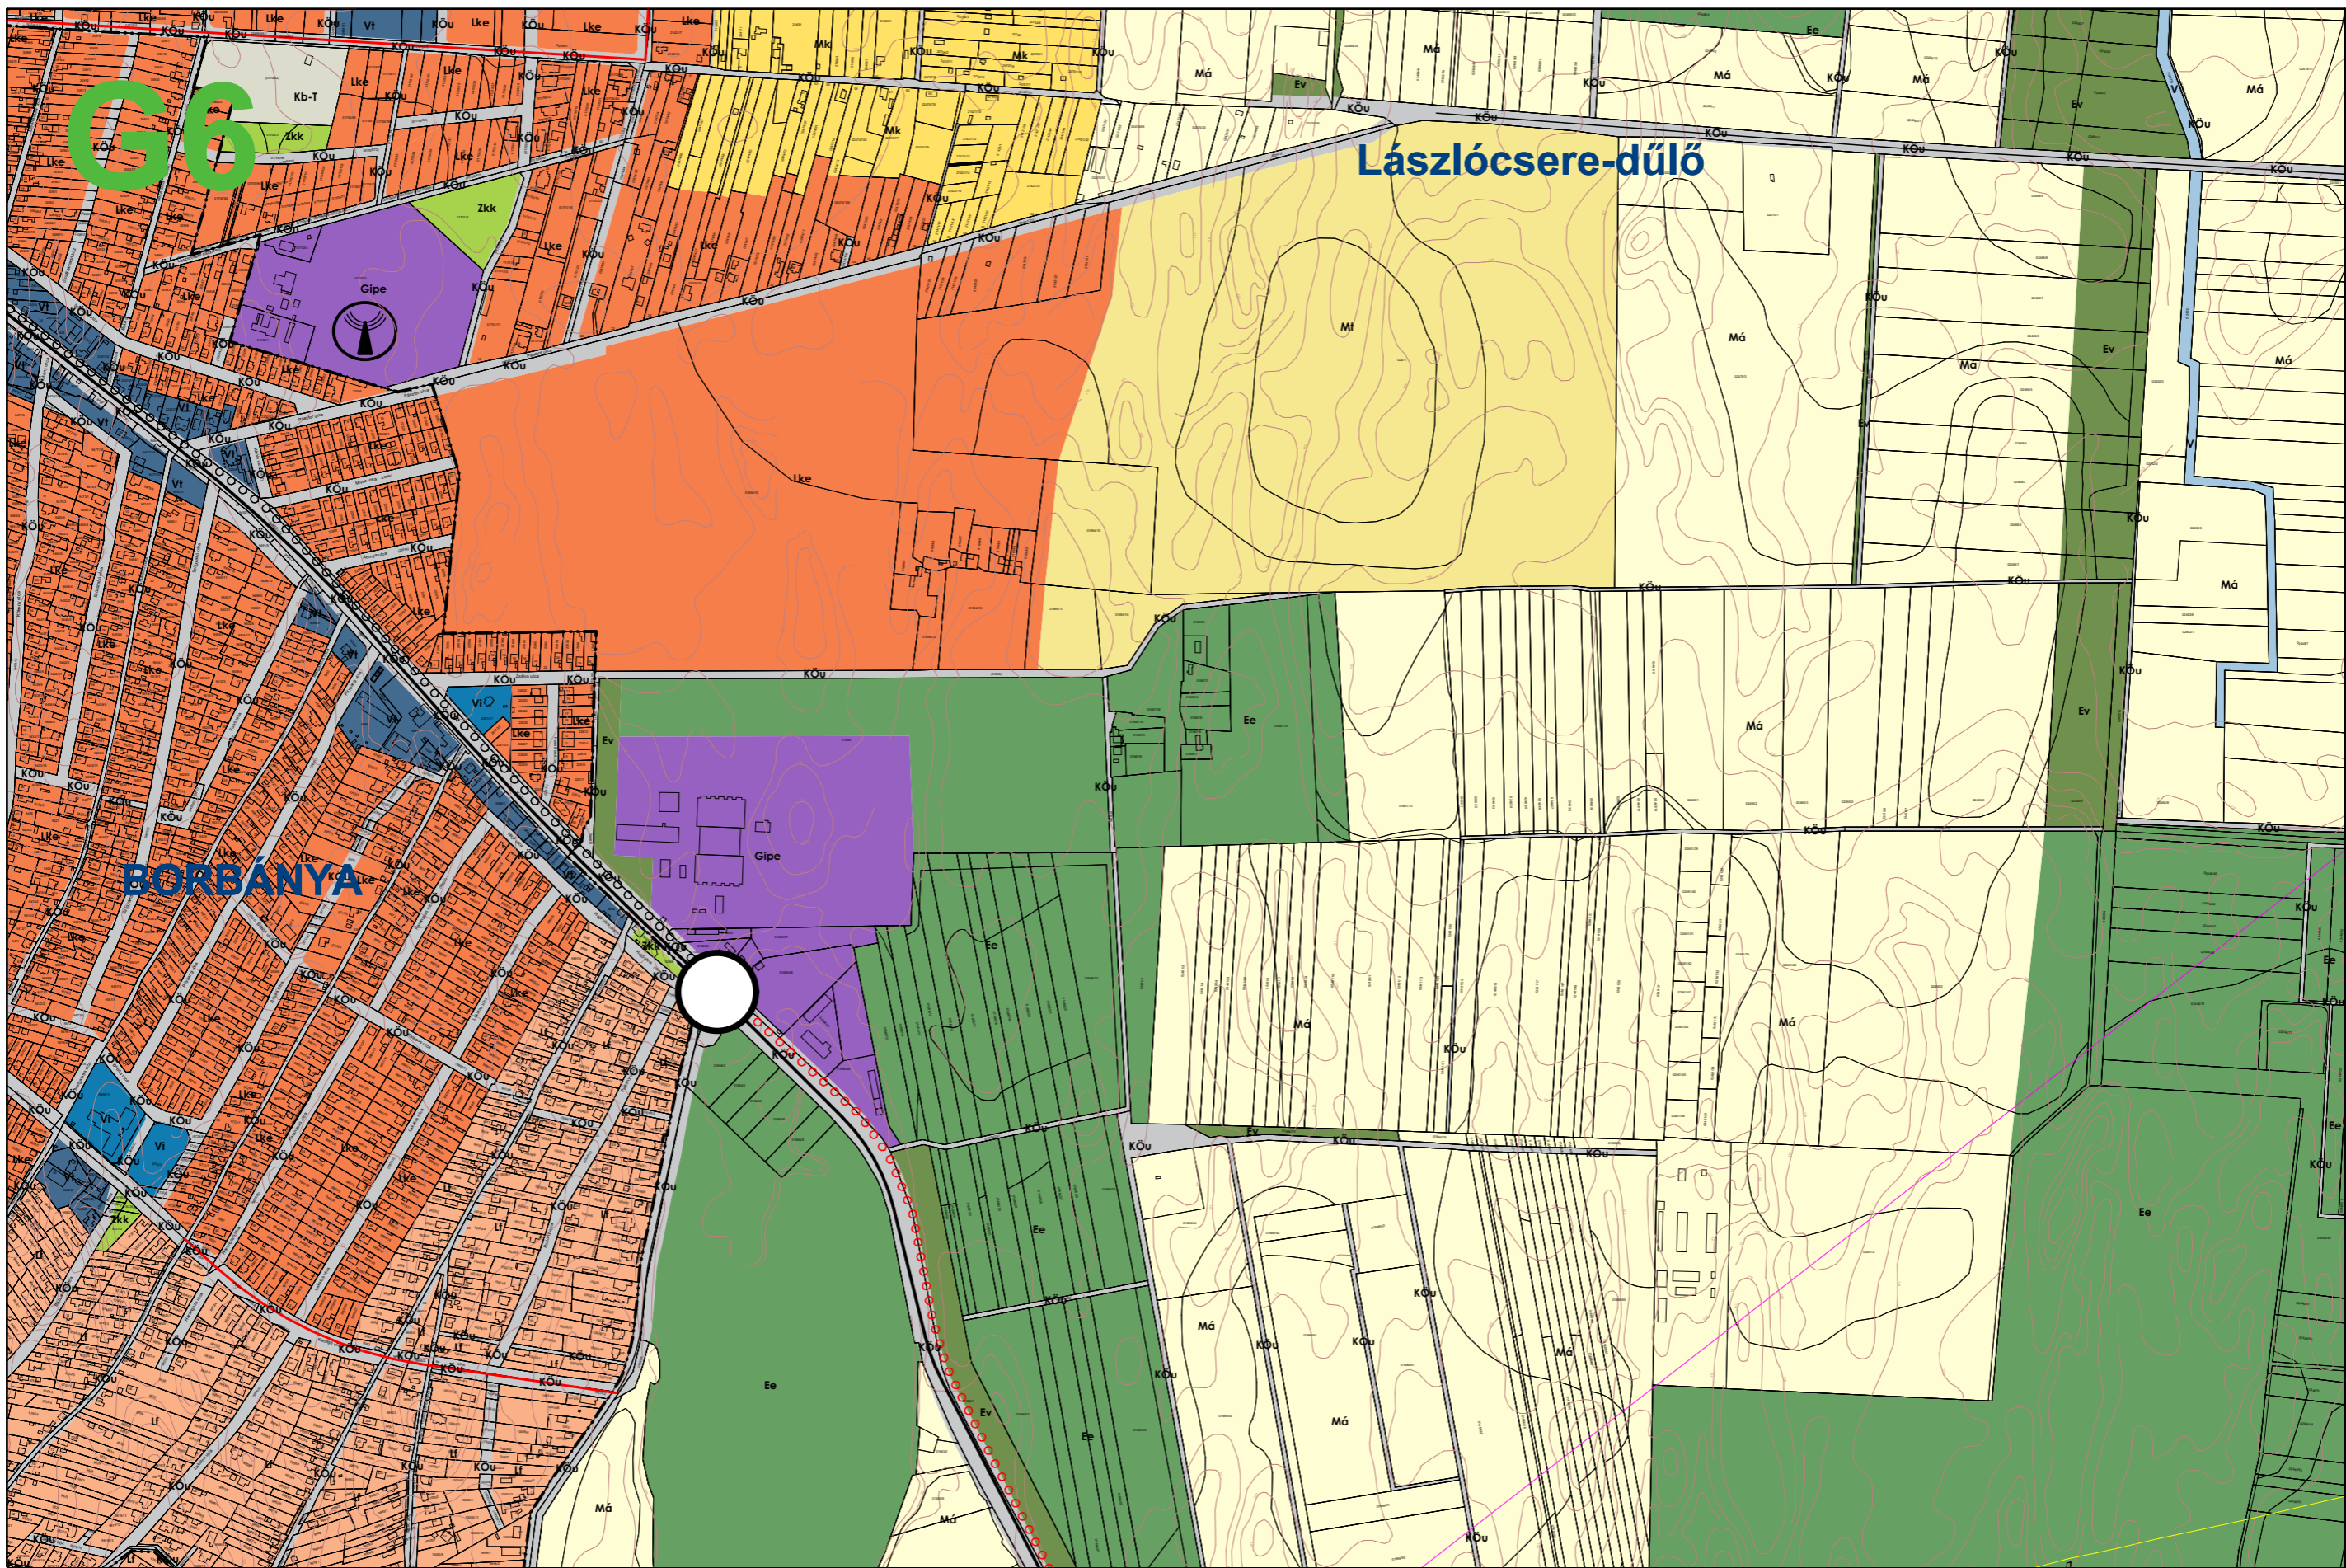

G6

Lászlócsere-dűlő

BORBÁNYA