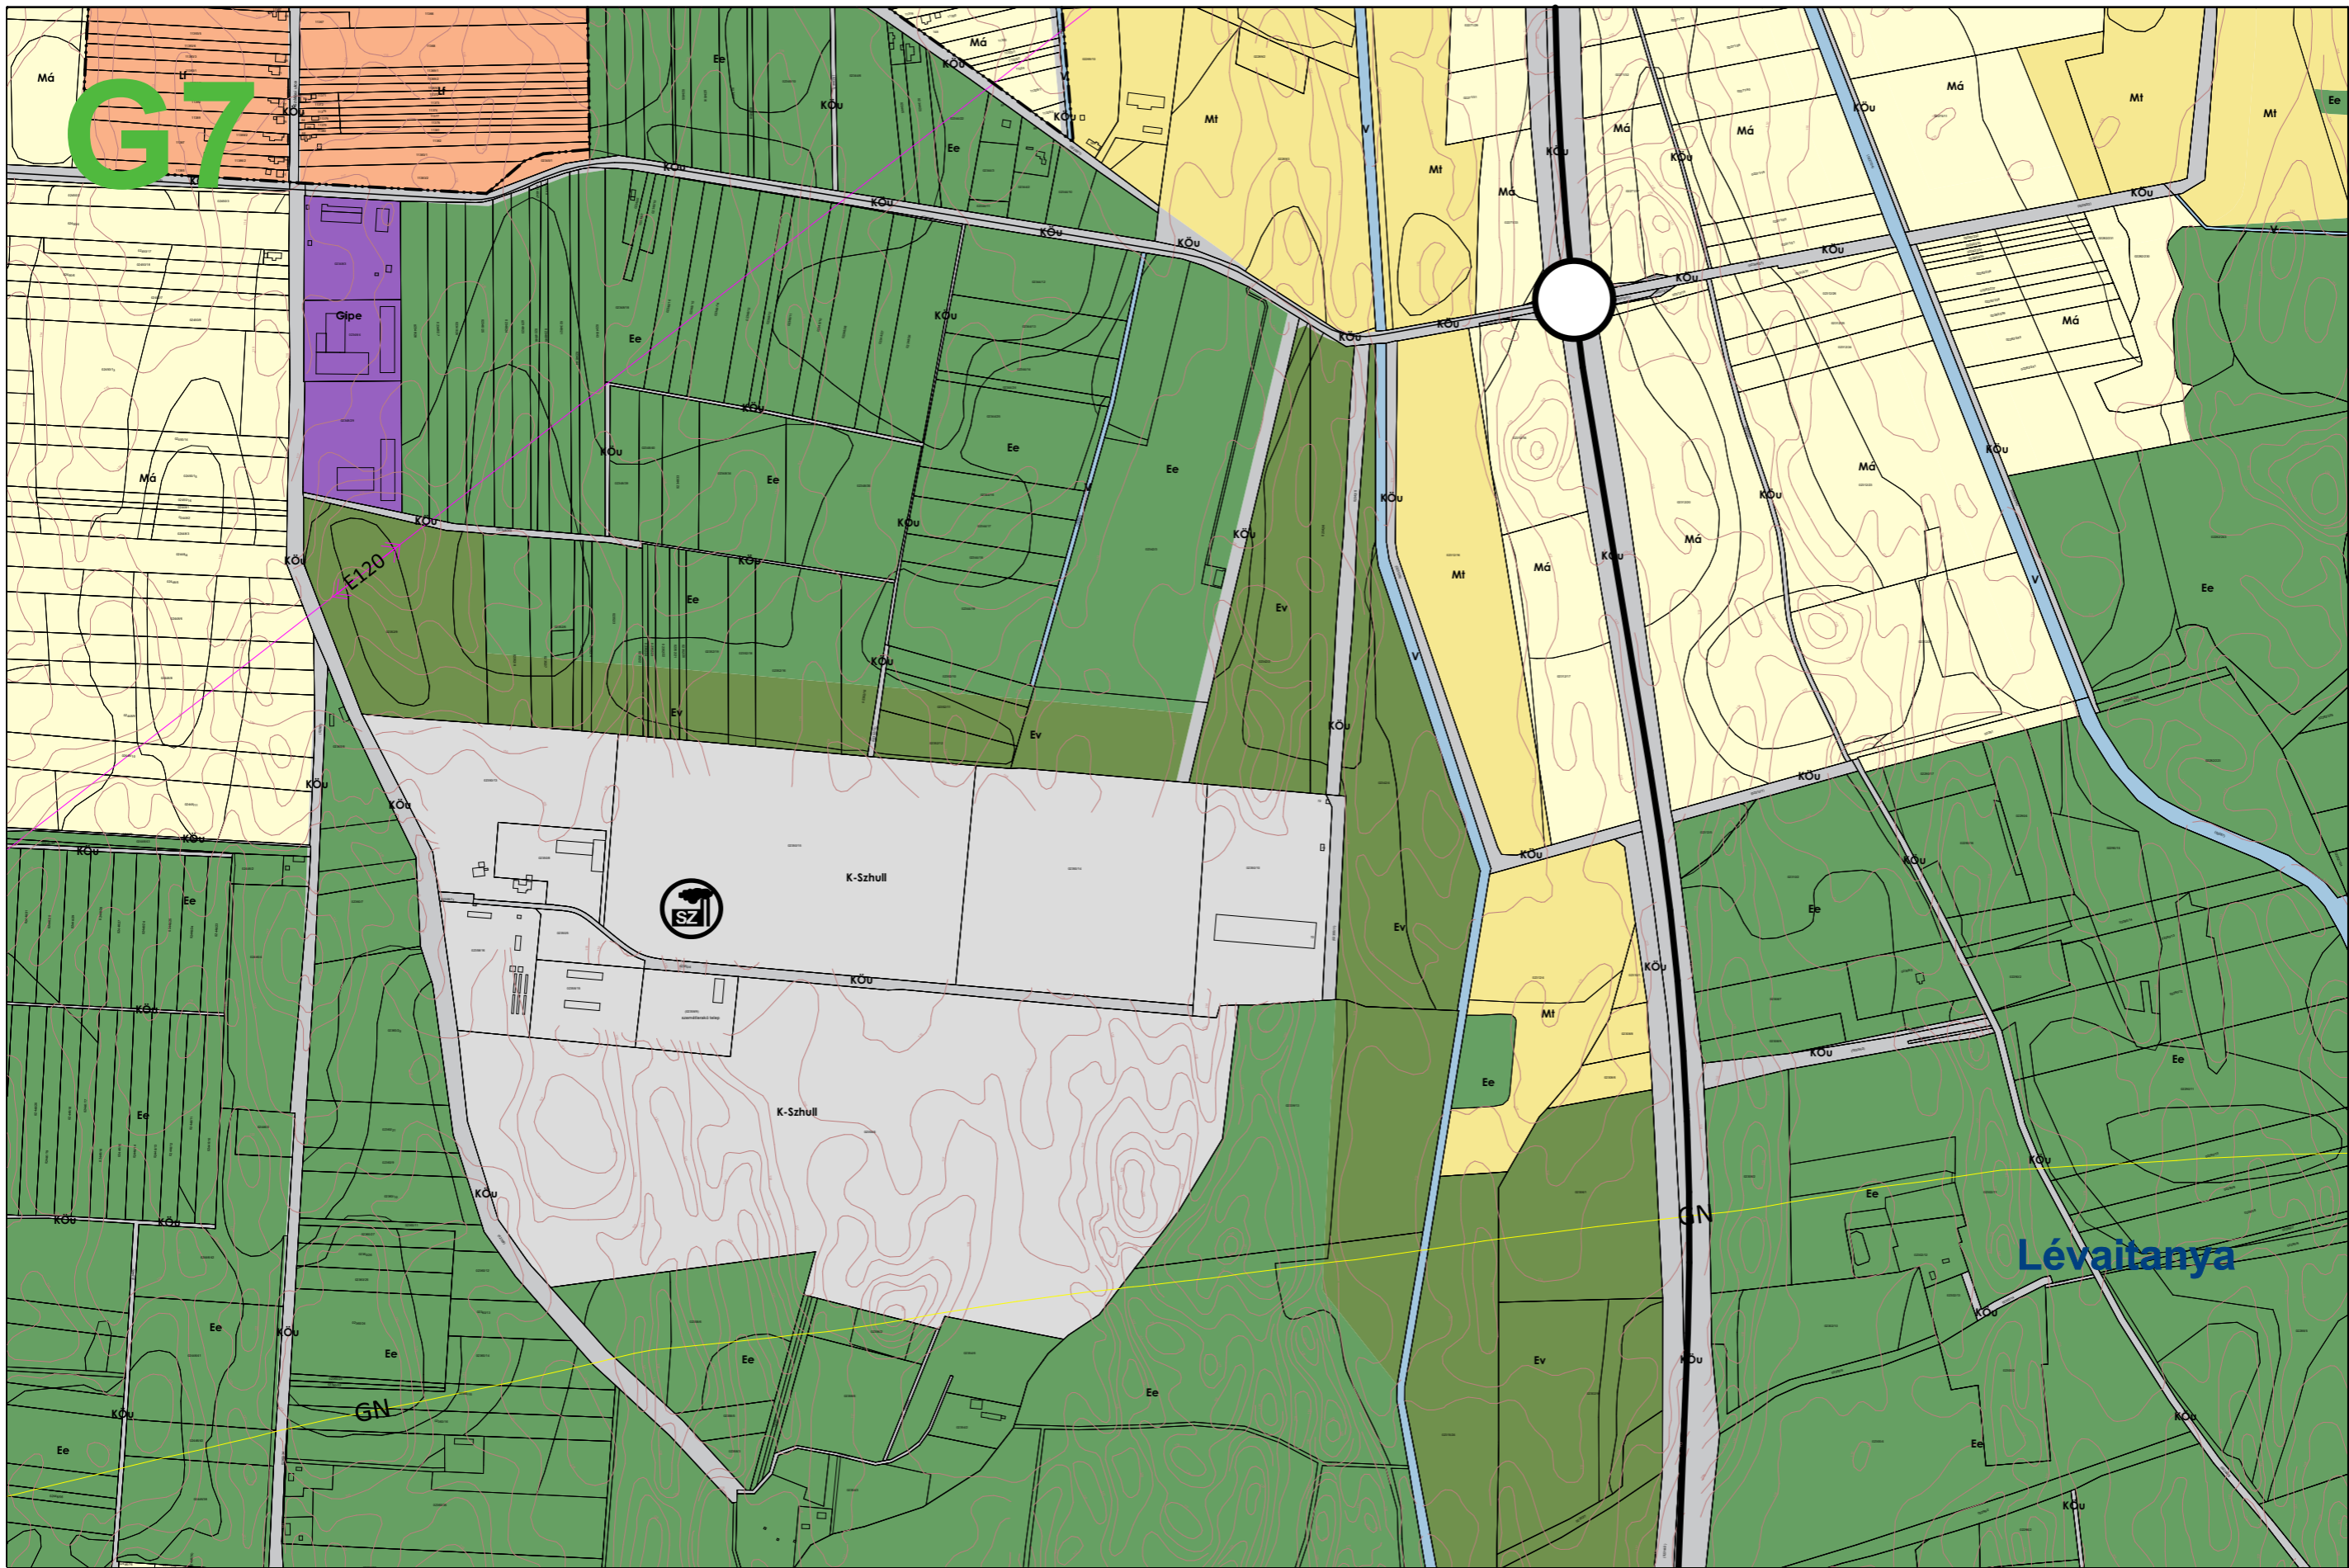

Készült az állami alapadatok felhasználásával

NYÍREGYHÁZA MJV TELEPÜLÉSTERVÉHEZ

TELEPÜLÉSFEJLESZTÉSI TERV

G6

G7

BÉEPÍTÉSRE SZÁNT TERÜLETEK	
LAKÓTERÜLET	
Ln	Nagyvárosias lakóterület
Lk	Kisvárosias lakóterület
Lke	Kertvárosias lakóterület
Lf	Falusias lakóterület
VEGYES TERÜLET	
Vt	Településközponti vegyes terület
Vi	Intézményi vegyes terület
GAZDASÁGI TERÜLET	
Gksz	Kereskedelmi, szolgáltató gazdasági terület
Gá	Általános gazdasági terület
IPARI/GAZDASÁGI TERÜLET	
Gip	Ipari gazdasági terület
Gipe	Egyéb ipari gazdasági terület
ÜDÜLŐTERÜLET	
Üü	Üdülőházas üdülőterület
Üh	Hévígi házas üdülőterület
KÜLÖNLEGES BÉEPÍTÉSRE SZÁNT TERÜLET	
K-Sp	Nagy kiterjedésű sportolási célú különleges terület
K-Szlo	Szabadtér és füvescentrum hasznosítású célú különleges terület
K-Re	Rekreációs és idegenforgalmi hasznosítású célú különleges terület
K-Ker	Nagy magpterjedésű kereskedelmi célú különleges terület
K-Mü	Mezőgazdasági iszmi különleges terület
K-Eü	Egészégügyi épület elhelyezésére szolgáló különleges terület
K-Ánk	Állat-és növénykert terület különleges terület
K-Ám	Állatmenhelyi terület különleges terület
K-Srek	Strandfürdő rekreációs célú különleges terület
K-Mf	Műzsmfalva különleges terület
K-Plac	Piaci-kereskedelmi célú különleges terület
K-Szoc	Szociális ellátású célú különleges terület
K-Ga	Garázsos különleges terület
K-Hon	Honvédelmi, katonai, belbiztonsági és nemzetbiztonsági különleges terület
K-Szhull	Szilárd hulladékkezelő - lerakó terület különleges terület
K-Fhull	Folyékony hulladékkezelő - lerakó terület különleges terület
K-Hőe	Hőerő különleges terület
K-Közi	Közelítéshez kapcsolódó épület elhelyezésére szolgáló különleges terület
K-Kert	Kertészeti tevékenységű célú köznevelési terület
K-Kom	Komposztáló telep különleges terület
BÉEPÍTÉSRE NEM SZÁNT TERÜLETEK	
KÖZLEKÉSI TERÜLET	
KÖu	Közüti közlekedési terület
KÖe	Egyéb (vasúti) közlekedési terület
KÖi	Légi közlekedési terület
KÖZMŰ ÉS HÍRKÖZLÉSI TERÜLET	
Közm	Közműhelyezési terület
Hk	Hírközlési terület
ZÖLDTERÜLET	
Zkp	Kézpark zöldterület
Zkk	Közpark zöldterület
ERDŐTERÜLET	
Ev	Védelmi célú erdőterület
Er	Rekreációs célú terület
Ee	Egyéb erdőterület
MEZŐGAZDASÁGI TERÜLET	
Mk	Kertes mezőgazdasági terület
Má	Általános mezőgazdasági terület
Mt	Tájgazdálkodási mezőgazdasági terület
VIZGAZDÁLKODÁSI TERÜLET	
V	Vízgazdálkodási terület
TERMÉSZETKÖZELI TERÜLET	
Tk	Természetközeli terület
KÜLÖNLEGES BÉEPÍTÉSRE NEM SZÁNT TERÜLET	
Kb-Sp	Nagy kiterjedésű sportolási célú különleges terület
Kb-Ló	Lóter különleges terület
Kb-En	Magyarországi energia hasznosításának céljára szolgáló különleges terület
Kb-T	Temeső különleges terület
Kb-Kegy	Kegyeleti park különleges terület
Kb-Hon	Honvédelmi, katonai belbiztonsági, nemzetbiztonsági különleges terület
Kb-Re	Rekreációs célú különleges terület
Kb-Hor	Horgászó különleges terület
Kb-Arb	Arborétum terület különleges terület
Kb-Bt	Burkoló, kistérségi
Kb-Szlo	Szabadtér és füvescentrum hasznosítású célú különleges terület