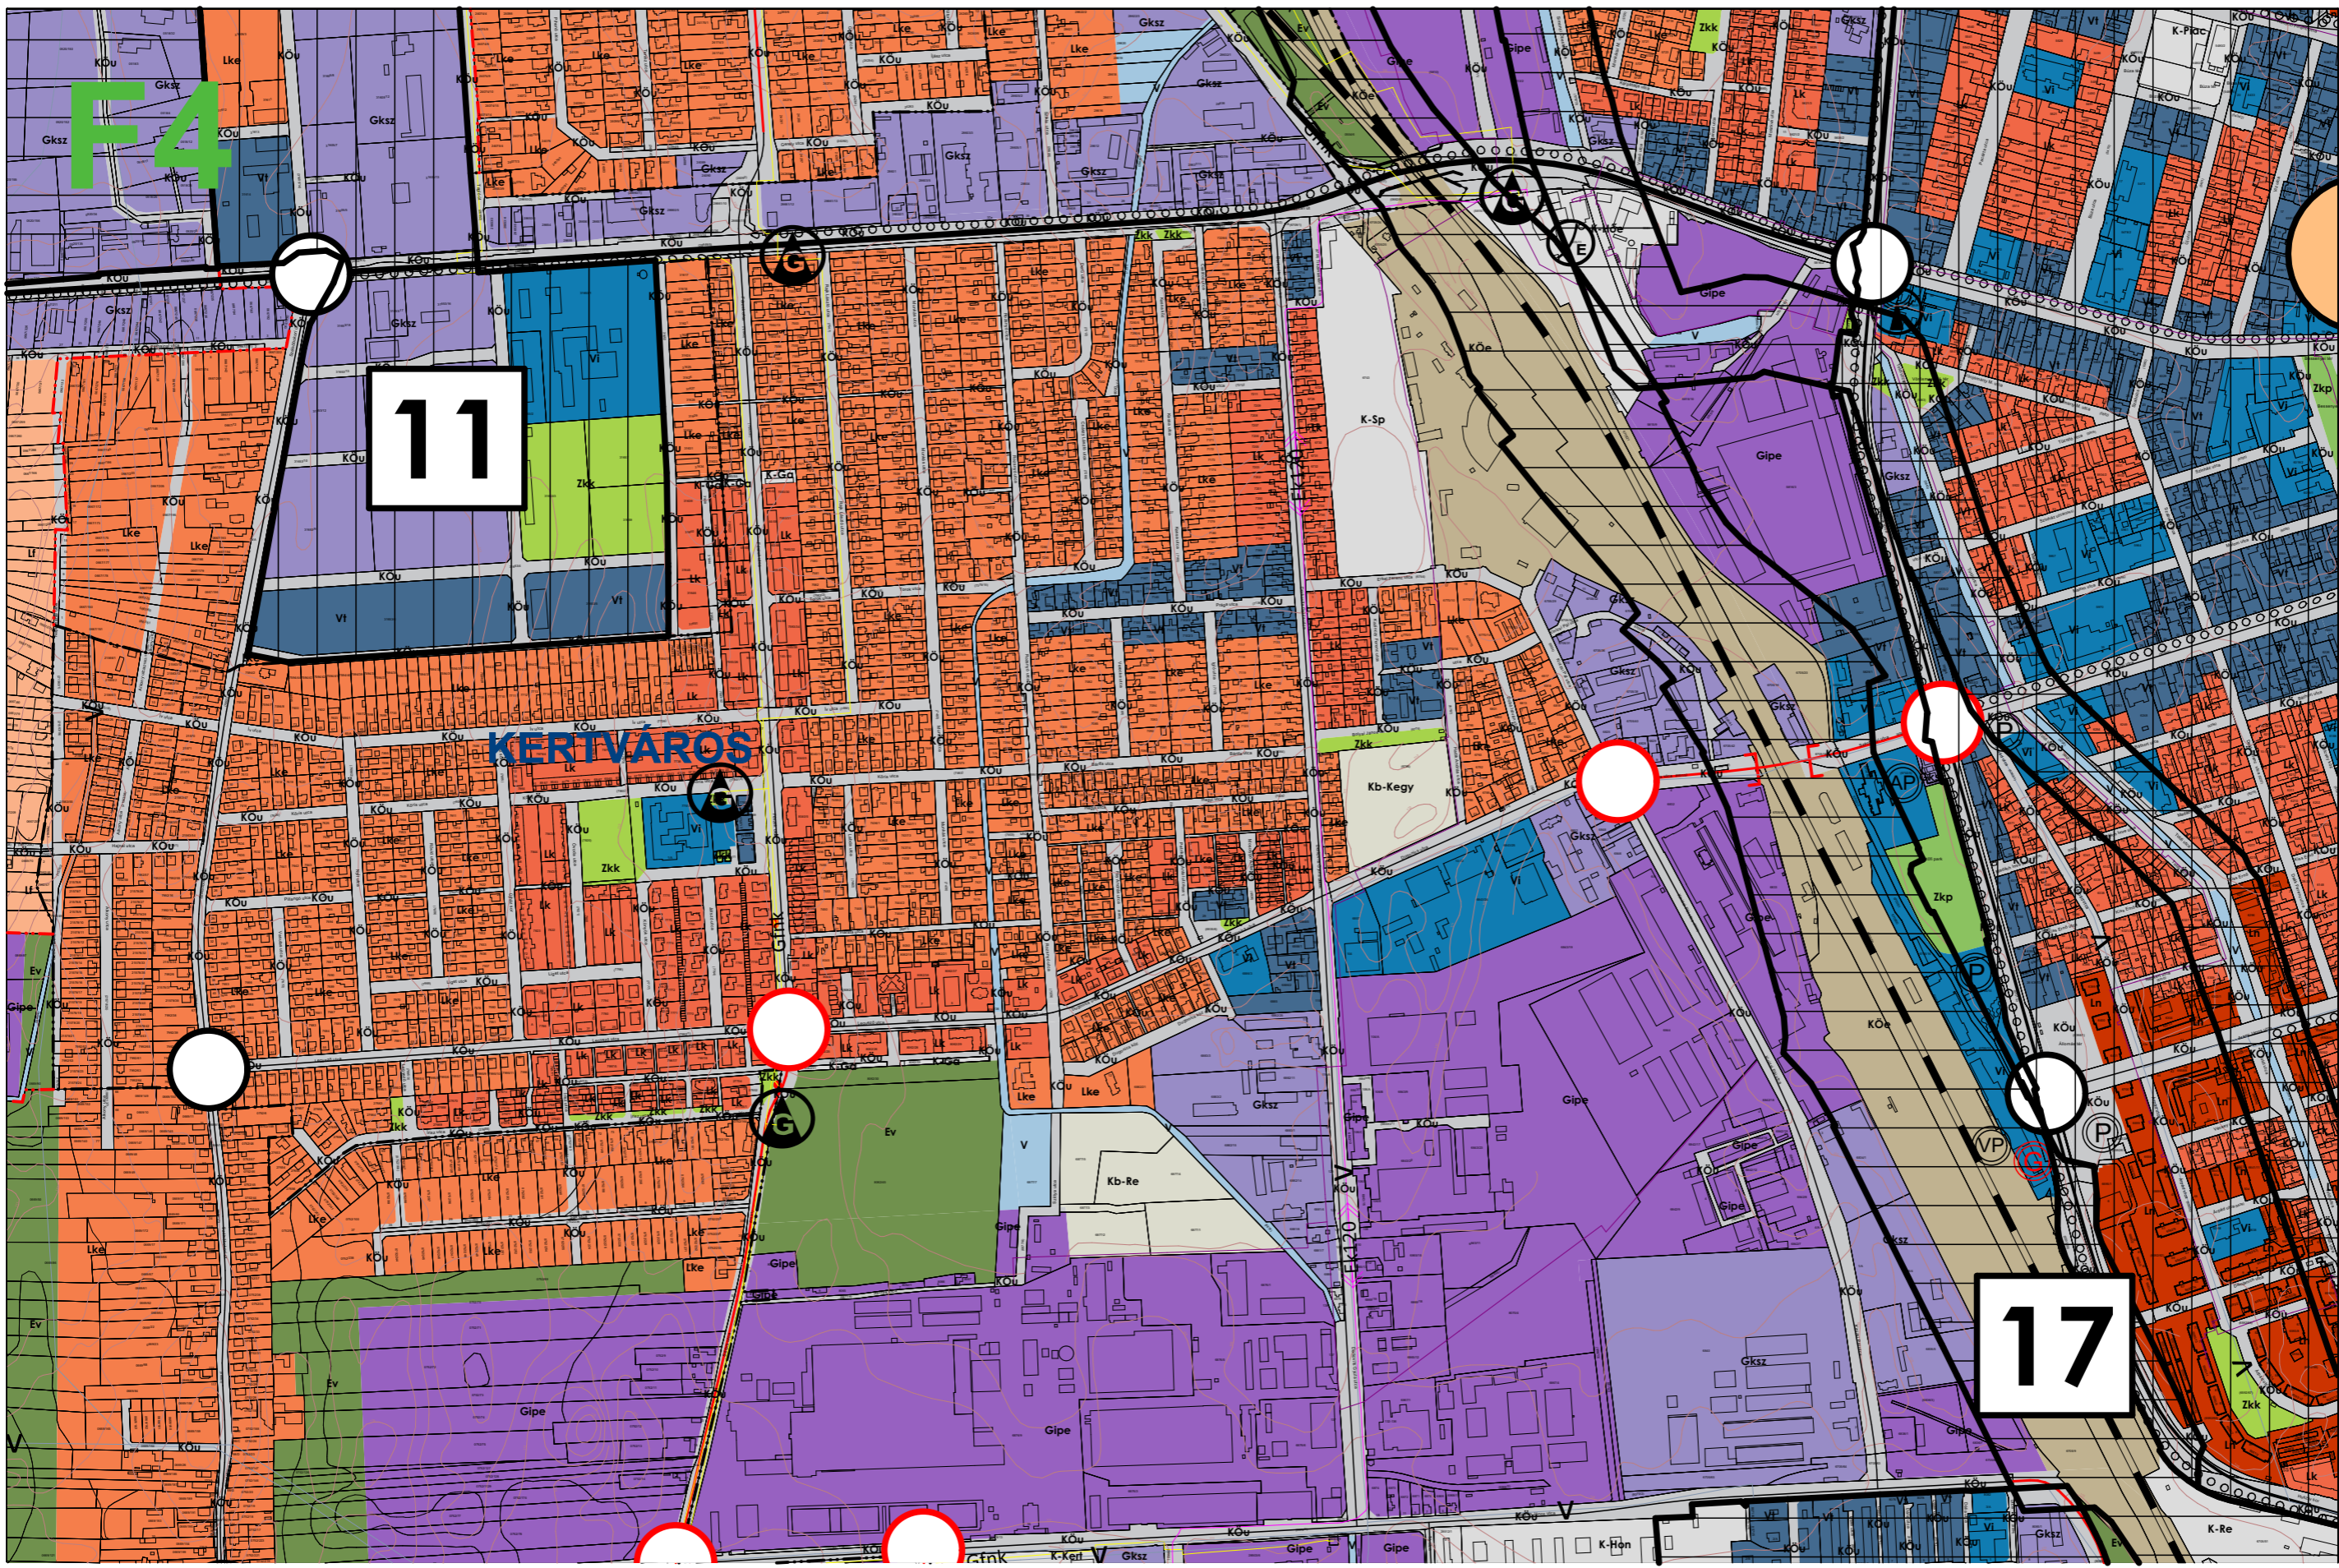

BÉEPÍTÉSRE SZÁNT TERÜLETEK	
LAKÓTERÜLET	
Ln	Nagyvárosias lakóterület
Lk	Kisvárosias lakóterület
Lke	Kertvárosias lakóterület
Lf	Falusias lakóterület
VEGYES TERÜLET	
Vt	Településközponti vegyes terület
Vi	Intézményi vegyes terület
GAZDASÁGI TERÜLET	
Gksz	Kereskedelmi, szolgáltató gazdasági terület
Gá	Általános gazdasági terület
IPARI/GAZDASÁGI TERÜLET	
Gip	Ipari gazdasági terület
Gipe	Egyéb ipari gazdasági terület
ÜDÜLŐTERÜLET	
Üü	Üdülőházas üdülőterület
Üh	Hévígi házas üdülőterület
KÜLÖNLEGES BÉEPÍTÉSRE SZÁNT TERÜLET	
K-Sp	Nagy kiterjedésű sportolási célú különleges terület
K-Szlo	Szabadidő és fitnesscentrum hasznosítású célú különleges terület
K-Re	Rekreációs és idegenforgalmi hasznosítású célú különleges terület
K-Ker	Nagy magányterjedésű kereskedelmi célú különleges terület
K-Mü	Mezőgazdasági iszmi különleges terület
K-Eü	Egészségügyi épület elhelyezésére szolgáló különleges terület
K-ANK	Állás- és növénykert terület különleges terület
K-Ám	Állattenyhely terület különleges terület
K-Srek	Strandfürdő rekreációs célú különleges terület
K-Mf	Műszaki terület különleges terület
K-Plac	Piaci/kereskedelmi célú különleges terület
K-Szoc	Szociális ellátás célú különleges terület
K-Ga	Garázsos különleges terület
K-Hon	Hörvédelmi, katonai, belbiztonsági és nemzetbiztonsági különleges terület
K-Szull	Szálló- és szállóalkalmazás - lerakó terület különleges terület
K-Fhull	Folyékony hulladékkezelés - lerakó terület különleges terület
K-Hőe	Hőerőmű különleges terület
K-Közi	Közművezetékhez kapcsolódó épület elhelyezésére szolgáló különleges terület
K-Kart	Kertészeti tevékenységű célú köznevelési terület
K-Kom	Komposztáló telep különleges terület
BÉEPÍTÉSRE NEM SZÁNT TERÜLETEK	
KÖZLEKEDÉSI TERÜLET	
KÓu	Közi közlekedési terület
KÓe	Egyéb (vasúti) közlekedési terület
KÓi	Légi közlekedési terület
KÖZMŰ ÉS HÍRKÖZLÉSI TERÜLET	
Közm	Közműhelyettesítő terület
Hk	Hírközlési terület
ZÖLDTERÜLET	
Zkp	Kiárpark zöldterület
Zkk	Kiárpark zöldterület
ERDŐTERÜLET	
Ev	Védelmi célú erdőterület
Er	Rekreációs célú terület
Ee	Egyéb erdőterület
MEZŐGAZDASÁGI TERÜLET	
Mk	Kertés mezőgazdasági terület
Má	Általános mezőgazdasági terület
Mt	Tájgazdálkodási mezőgazdasági terület
VÍZGAZDÁLKODÁSI TERÜLET	
V	Vízgazdálkodási terület
TERMÉSZETKÖZELI TERÜLET	
Tk	Természetközeli terület
KÜLÖNLEGES BÉEPÍTÉSRE NEM SZÁNT TERÜLET	
Kb-Sp	Nagy kiterjedésű sportolási célú különleges terület
Kb-Ló	Lóerő különleges terület
Kb-En	Magyarországi energia hasznosításának céljára szolgáló különleges terület
Kb-T	Temeső különleges terület
Kb-Kegy	Kegeyi park különleges terület
Kb-Hon	Hörvédelmi, katonai belbiztonsági és nemzetbiztonsági különleges terület
Kb-Re	Rekreációs célú különleges terület
Kb-Hor	Horgászó különleges terület
Kb-Arb	Arborétum terület különleges terület
Kb-Bt	Burkoló, kistérszervezési terület
Kb-Szlo	Szabadidő és fitnesscentrum hasznosítású célú különleges terület