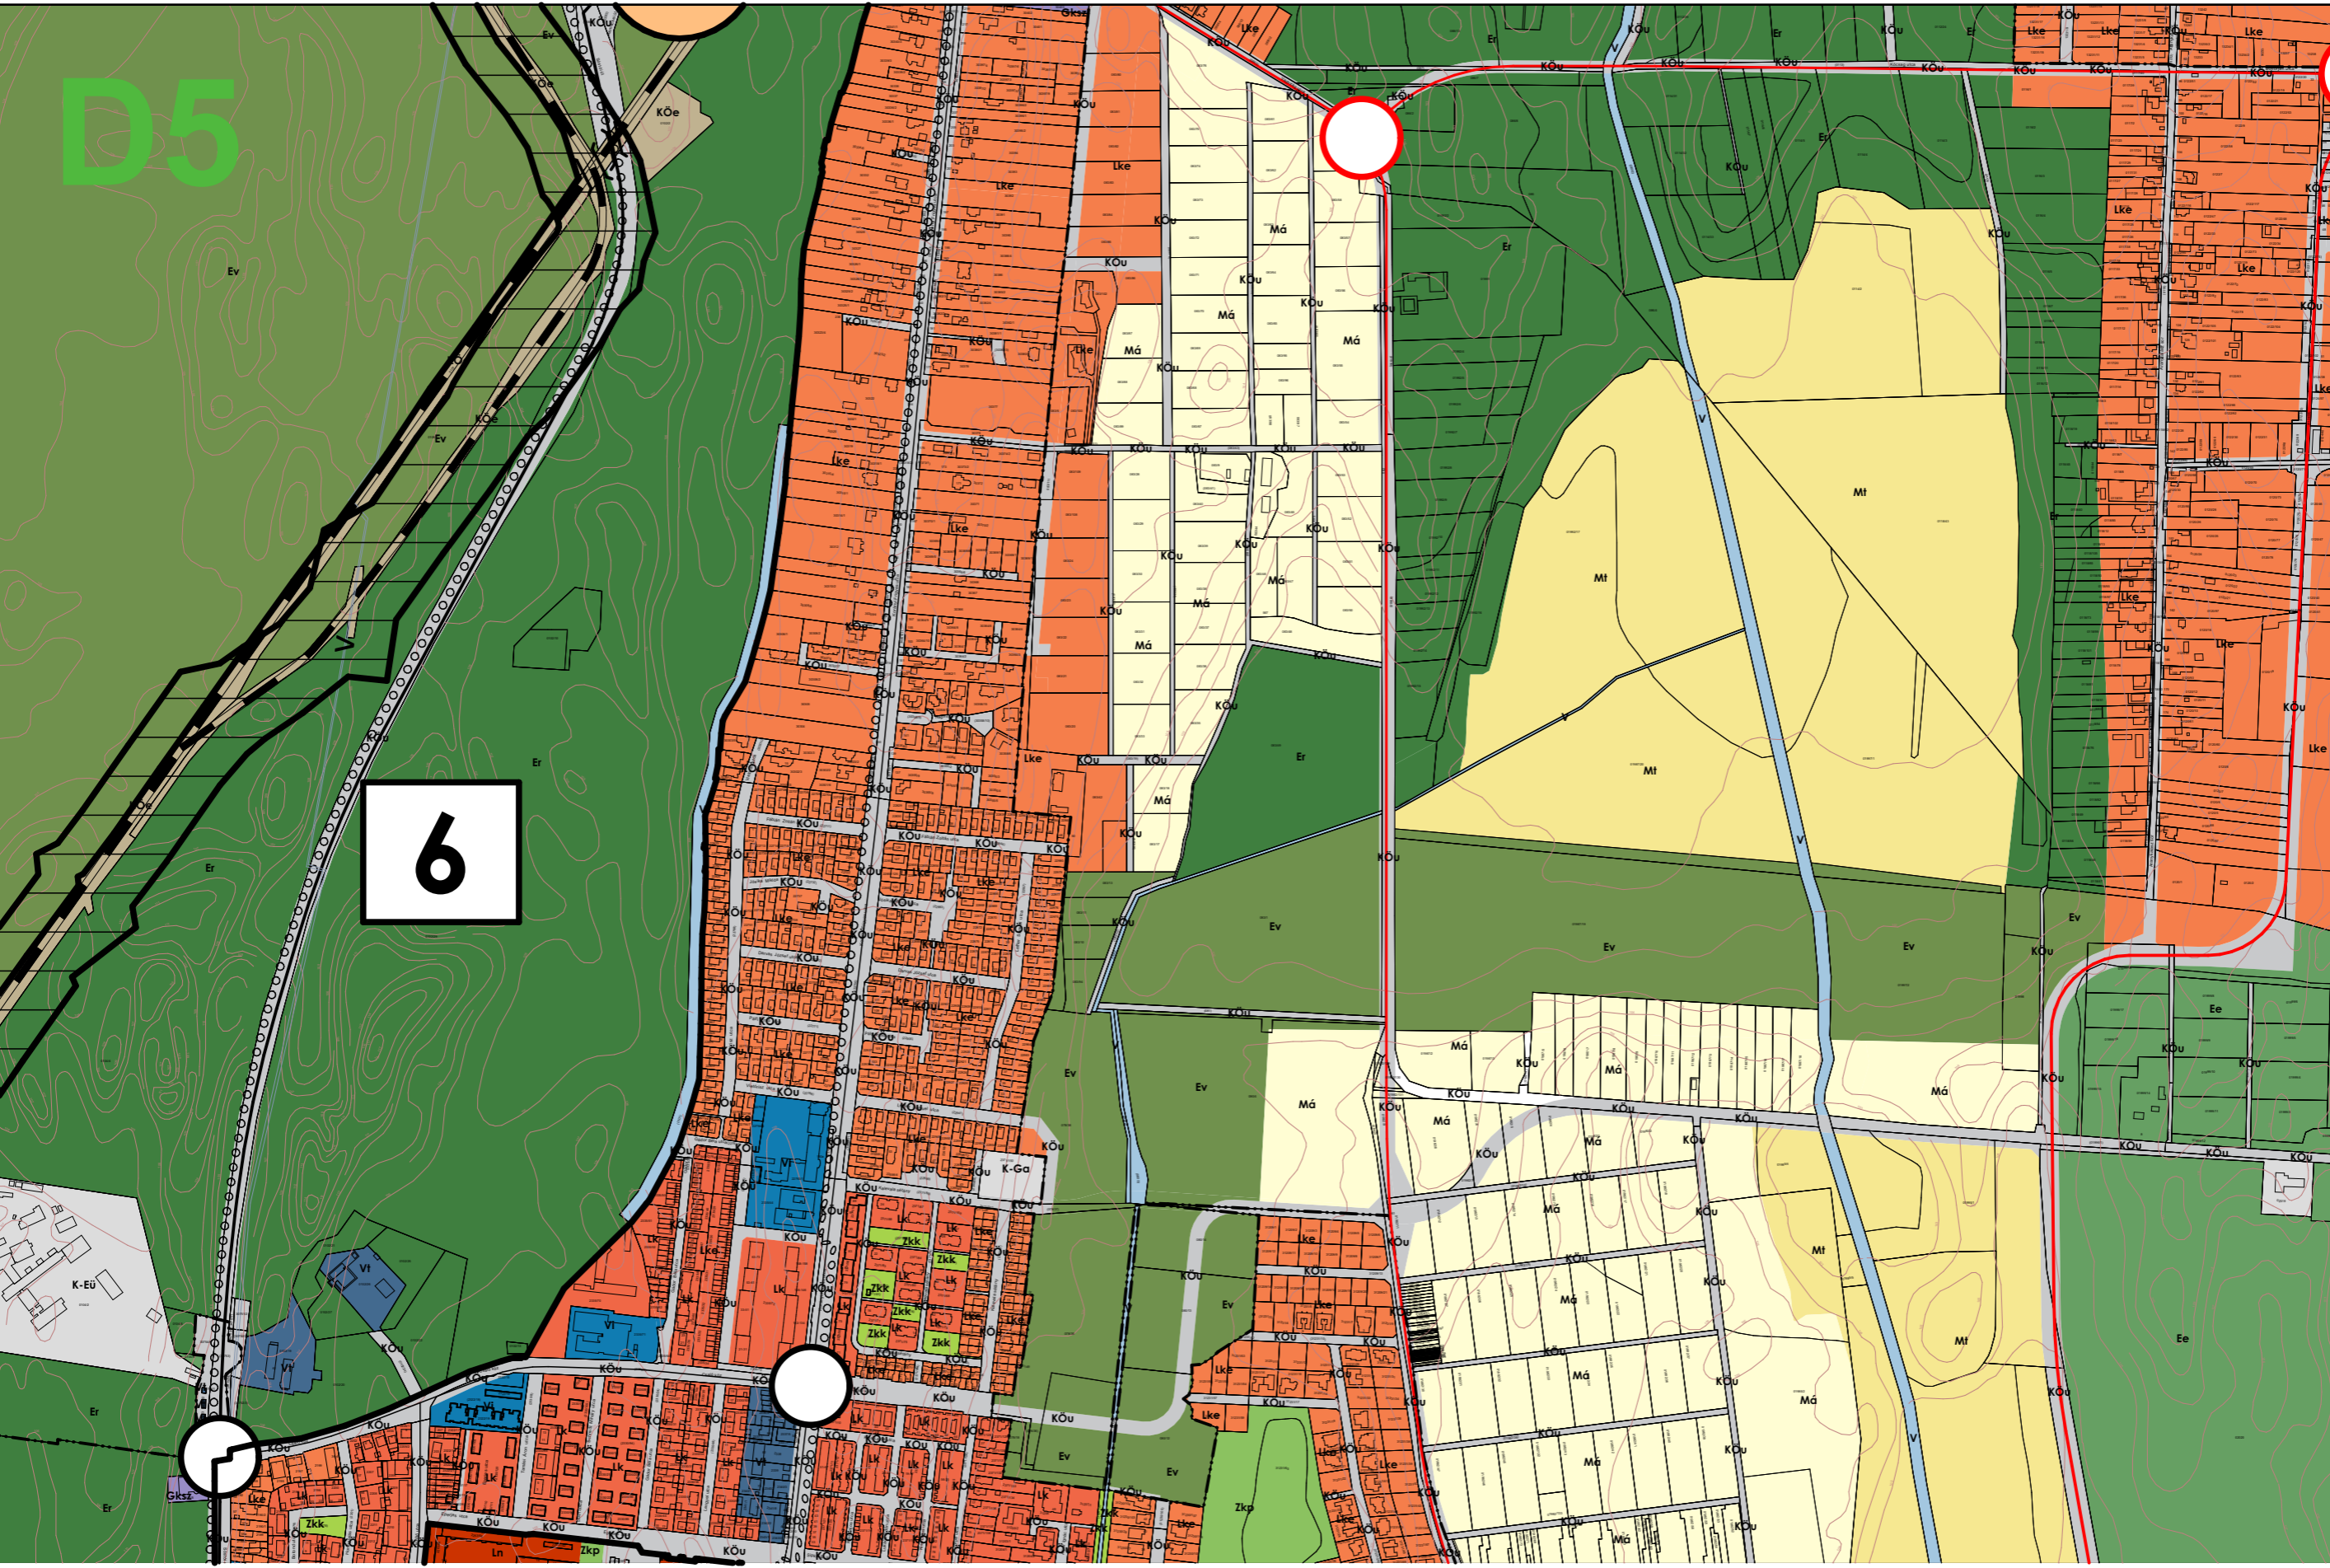

Készült az állami alapadatok felhasználásával

NYÍREGYHÁZA MJV TELEPÜLÉSTERVÉHEZ

TELEPÜLÉSFEJLESZTÉSI TERV

D4

D5

6

BÉPÍTÉSRE SZÁNT TERÜLETEK	
LAKÓTERÜLET	
Ln	Nagyvárosias lakóterület
Lk	Kisvárosias lakóterület
Lke	Kertvárosias lakóterület
Lf	Faluvas lakóterület
VEGYES TERÜLET	
Vt	Településközponti vegyes terület
Vi	Intézményi vegyes terület
GAZDASÁGI TERÜLET	
Gksz	Kereskedelmi, szolgáltató gazdasági terület
Gá	Általános gazdasági terület
IPARI/GAZDASÁGI TERÜLET	
Gip	Ipari gazdasági terület
Gipe	Egyéb ipari gazdasági terület
ÜDÜLŐTERÜLET	
Üü	Üdülőházas üdülőterület
Üh	Hévízhez kötött üdülőterület
KÜLÖNLEGES BÉPÍTÉSRE SZÁNT TERÜLET	
K-Sp	Nagy kiterjedésű sportotlási célú különleges terület
K-Szlo	Szabaddű és füvescentrum hasznosítású célú különleges terület
K-Re	Rekreációs és idegenforgalmi hasznosítású célú különleges terület
K-Ker	Nagy magterjedésű kereskedelmi célú különleges terület
K-Mü	Mezőgazdasági üzemi különleges terület
K-Eü	Egkezőügyi épület elhelyezésére szolgáló különleges terület
K-ANK	Állat- és növénykert terület különleges terület
K-Ám	Állattenyhely terület különleges terület
K-Srek	Strandfürdő rekreációs célú különleges terület
K-Mf	Művelődési terület különleges terület
K-Plac	Piaci terület különleges terület
K-Szoc	Szociális ellátású terület különleges terület
K-Ga	Garázsos terület különleges terület
K-Hon	Honvédelmi, katonai, belbiztonsági és nemzetbiztonsági terület különleges terület
K-Szhu	Szálló terület különleges terület
K-Fhull	Folyékony hulladékkezelés - lerakó terület különleges terület
K-Höe	Hőerő terület különleges terület
K-Közi	Közelítéshez kapcsolódó terület különleges terület
K-Kert	Kertészeti tevékenységű terület különleges terület
K-Kom	Komposztáló terület különleges terület
BÉPÍTÉSRE NEM SZÁNT TERÜLETEK	
KÖZLEKÉSDÉSI TERÜLET	
KÓu	Központi közlekedési terület
KÓe	Egyéb (vasúti) közlekedési terület
KÓi	Légi közlekedési terület
KÖZMŰ ÉS HÍRKÖZLÉSI TERÜLET	
Közm	Közműhelyettesítő terület
Hk	Hírközlési terület
ZÖLDTERÜLET	
Zkp	Kézpark zöldterület
Zkk	Központ zöldterület
ERDŐTERÜLET	
Ev	Védelmi célú erdőterület
Er	Rekreációs célú terület
Ee	Egyéb erdőterület
MEZŐGAZDASÁGI TERÜLET	
Mk	Kertes mezőgazdasági terület
Má	Általános mezőgazdasági terület
Mt	Tájegzárkó mezőgazdasági terület
VIZGAZDÁLKODÁSI TERÜLET	
V	Vízgazdálkodási terület
TERMÉSZETKÖZELI TERÜLET	
Tk	Természetközeli terület
KÜLÖNLEGES BÉPÍTÉSRE NEM SZÁNT TERÜLET	
Kb-Sp	Nagy kiterjedésű sportotlási célú különleges terület
Kb-Ló	Lóerő terület különleges terület
Kb-En	Magjaitól energia hasznosításának céljára szolgáló terület különleges terület
Kb-T	Temeső terület különleges terület
Kb-Kegy	Kegeyi park terület különleges terület
Kb-Hon	Honvédelmi, katonai belbiztonsági, nemzetbiztonsági terület különleges terület
Kb-Re	Rekreációs terület különleges terület
Kb-Hor	Horgász terület különleges terület
Kb-Arb	Arborétum terület különleges terület
Kb-Bt	Burkoló, kátró
Kb-Szo	Szabaddű és füvescentrum hasznosítású terület különleges terület