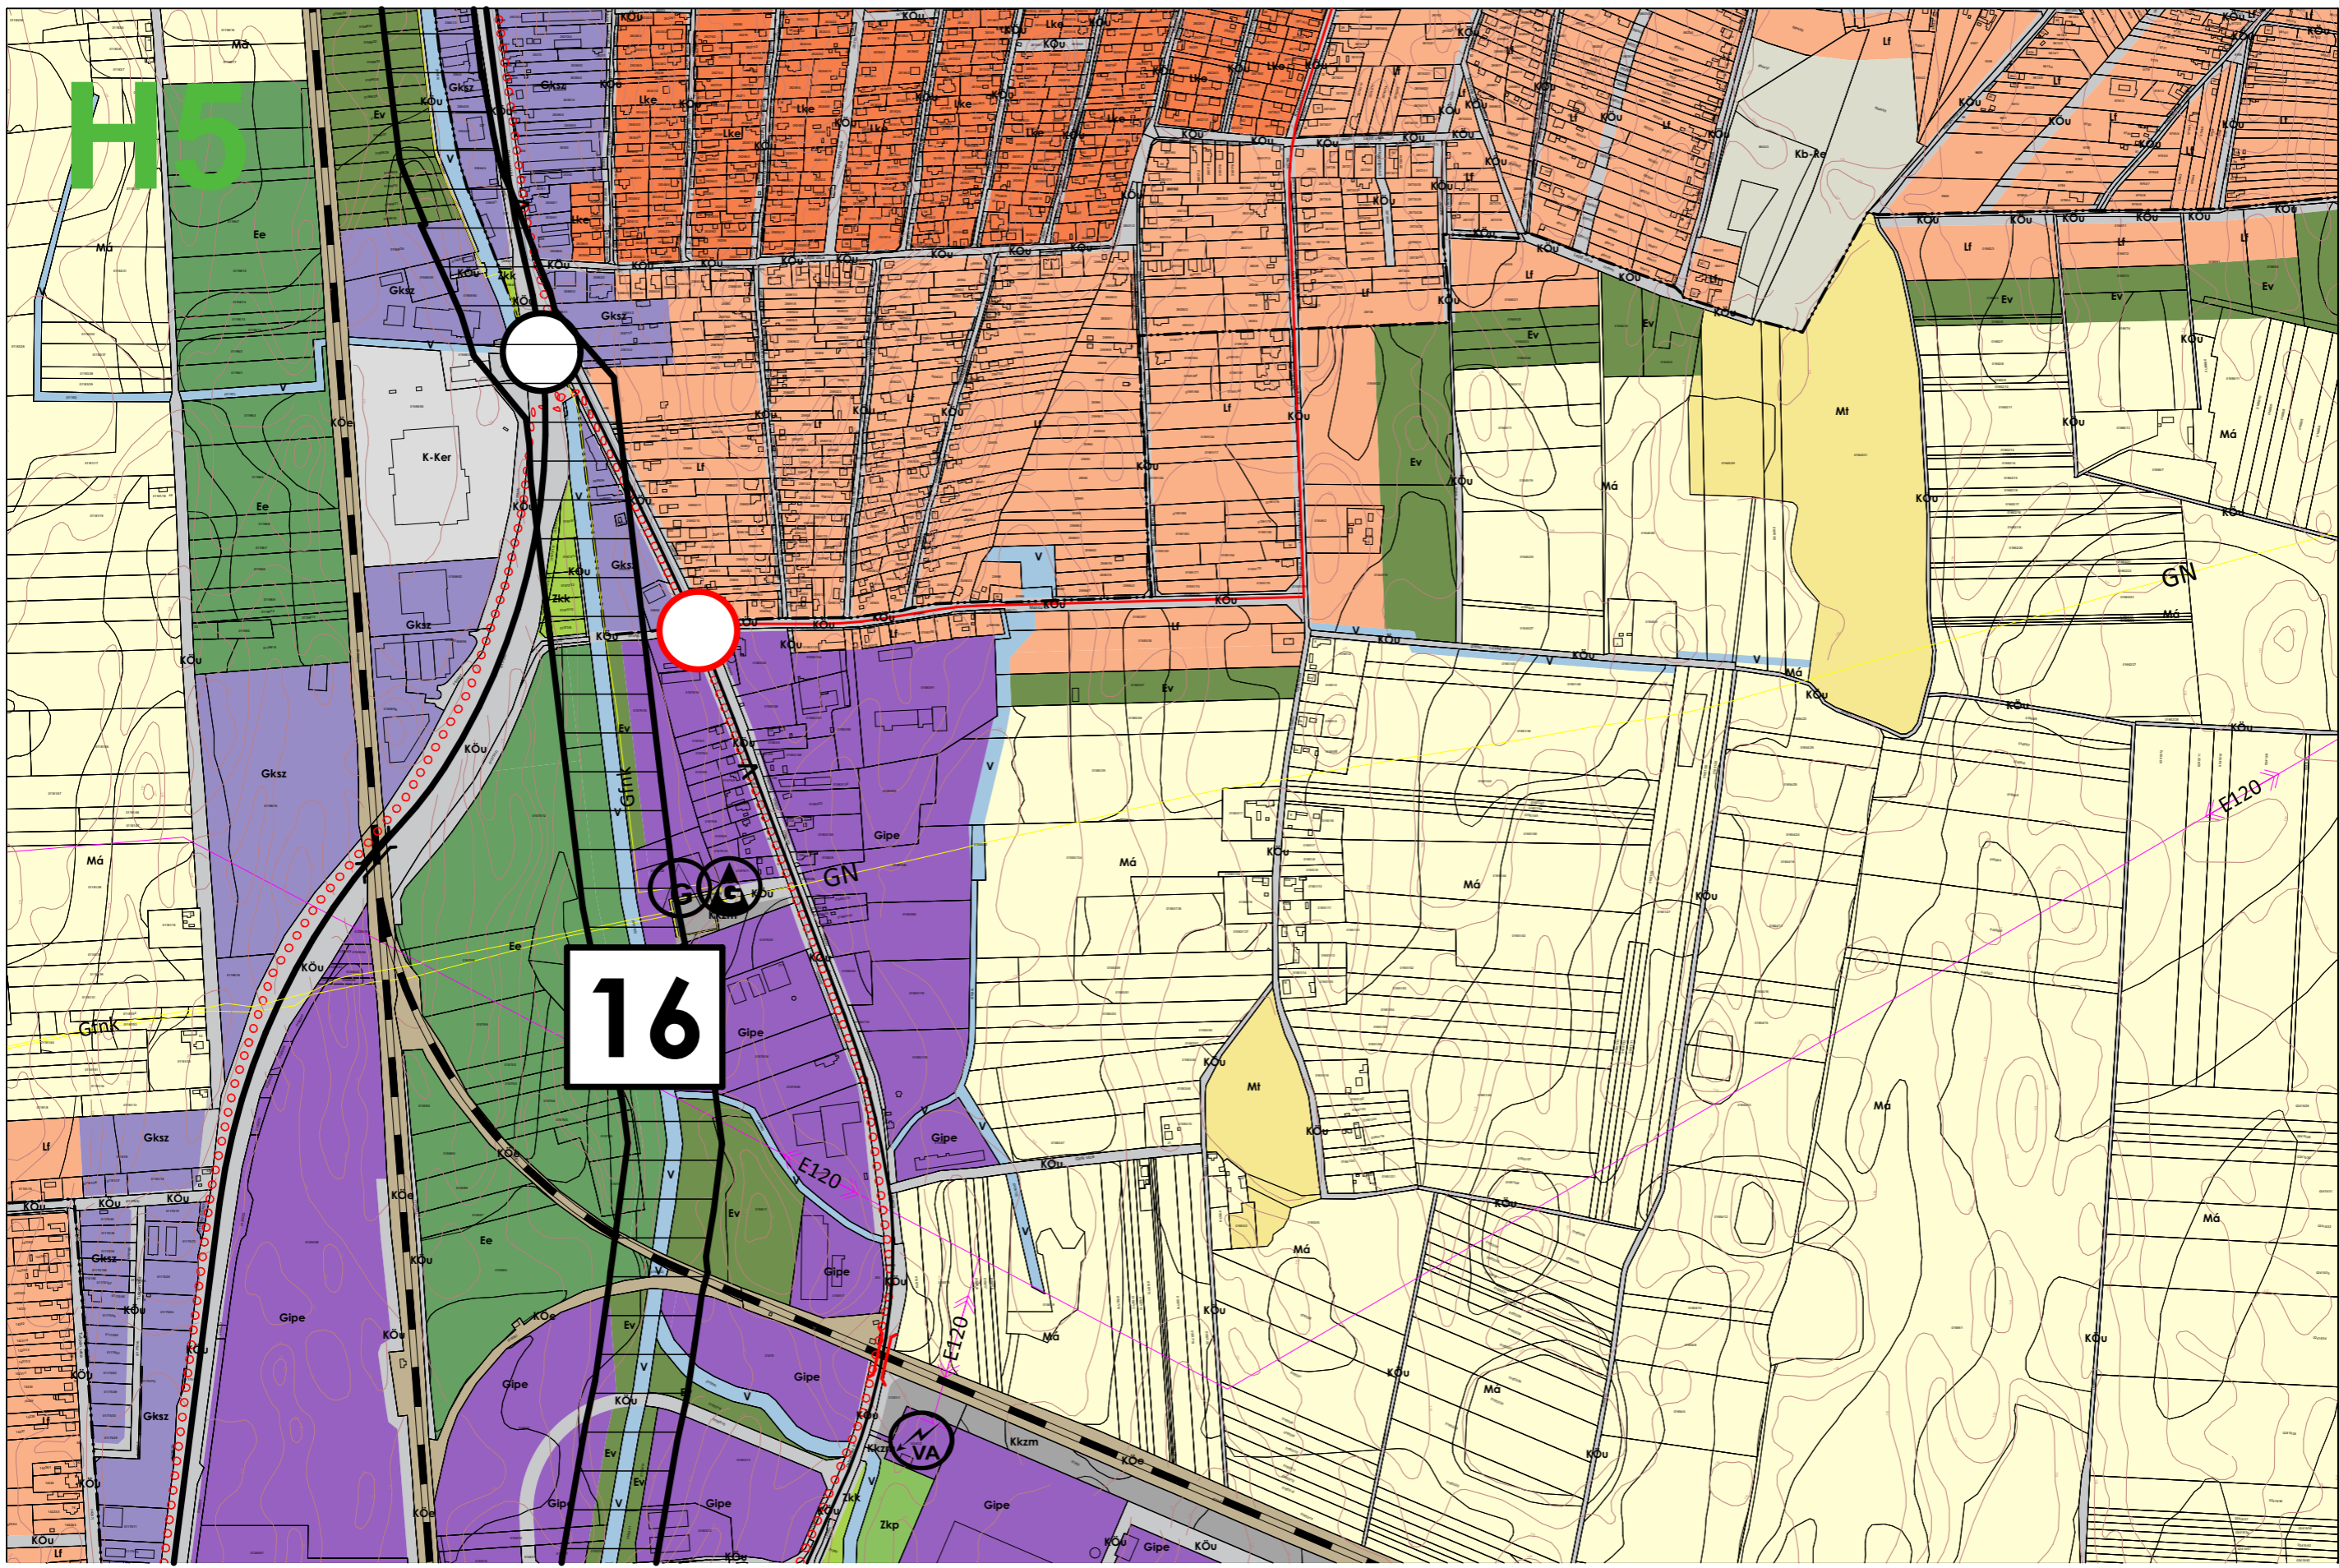

BÉPÍTÉSRE SZÁNT TERÜLETEK	
LAKÓTERÜLET	
Ln	Nagyvárosias lakóterület
Lk	Kisvárosias lakóterület
Lke	Kertvárosias lakóterület
Lf	Falusias lakóterület
VEGYES TERÜLET	
Vt	Településközponti vegyes terület
Vi	Intézményi vegyes terület
GAZDASÁGI TERÜLET	
Gksz	Kereskedelmi, szolgáltató gazdasági terület
Gá	Általános gazdasági terület
IPARI/GAZDASÁGI TERÜLET	
Gip	Ipari gazdasági terület
Gipe	Egyéb ipari gazdasági terület
ÜDÜLŐTERÜLET	
Üü	Üdülőházas üdülőterület
Üh	Hévígi házas üdülőterület
KÜLÖNLEGES BÉPÍTÉSRE SZÁNT TERÜLET	
K-Sp	Nagy kiterjedésű sportolási célú különleges terület
K-Szlo	Szabadidős és fitnesscentrum hasznosítású célú különleges terület
K-Re	Rekreációs és idegenforgalmi hasznosítású célú különleges terület
K-Ker	Nagy magyterjedésű kereskedelmi célú különleges terület
K-Mü	Mezőgazdasági üzemi különleges terület
K-Eü	Egkezesgügyi épület elhelyezésére szolgáló különleges terület
K-Ánk	Állat-és növénykert területi különleges terület
K-Ám	Állatmenhelyi területi különleges terület
K-Srek	Strandfürdő rekreációs célú különleges terület
K-Mf	Művelődési területi különleges terület
K-Piac	Piacihasznosítású területi különleges terület
K-Szoc	Szociális ellátású területi különleges terület
K-Ga	Garázsos területi különleges terület
K-Hon	Honvédelmi, katonai, belbiztonsági és nemzetbiztonsági területi különleges terület
K-Szhu	Szálló területi különleges terület
K-Fhull	Folyékony hulladékkezelés - lerakó területi különleges terület
K-Hőe	Hőerő területi különleges terület
K-Közi	Közlekedéssel kapcsolatos területi különleges terület
K-Kert	Kertészeti tevékenységű területi különleges terület
K-Kom	Komposztáló területi különleges terület
BÉPÍTÉSRE NEM SZÁNT TERÜLETEK	
KÖZLEKEDÉSI TERÜLET	
KÓu	Központi közlekedési terület
KÓe	Egyéb (vasúti) közlekedési terület
KÓi	Légi közlekedési terület
KÖZMŰ ÉS HÍRKÖZLÉSI TERÜLET	
Közm	Közműhelyettesítő terület
Hk	Hírközlési terület
ZÖLDTERÜLET	
Zkp	Kézpark zöldterület
Zkk	Közpark zöldterület
ERDŐTERÜLET	
Ev	Védelmi célú erdőterület
Er	Rekreációs célú terület
Ee	Egyéb erdőterület
MEZŐGAZDASÁGI TERÜLET	
Mk	Kertes mezőgazdasági terület
Má	Általános mezőgazdasági terület
Mt	Tájgazdálkodási mezőgazdasági terület
VIZGAZDÁLKODÁSI TERÜLET	
V	Vízgazdálkodási terület
TERMÉSZETKÖZELI TERÜLET	
Tk	Természetközeli terület
KÜLÖNLEGES BÉPÍTÉSRE NEM SZÁNT TERÜLET	
Kb-Sp	Nagy kiterjedésű sportolási célú különleges terület
Kb-Ló	Lóerő területi különleges terület
Kb-En	Magyulási energia hasznosításának céljára szolgáló területi különleges terület
Kb-T	Temeső területi különleges terület
Kb-Kegy	Kegyeleti park területi különleges terület
Kb-Hon	Honvédelmi, katonai belbiztonsági és nemzetbiztonsági területi különleges terület
Kb-Re	Rekreációs területi különleges terület
Kb-Hor	Horgász területi különleges terület
Kb-Arb	Arborétum területi különleges terület
Kb-Bt	Burkoló, káptér
Kb-Szlo	Szabadidős és fitnesscentrum hasznosítású célú különleges terület