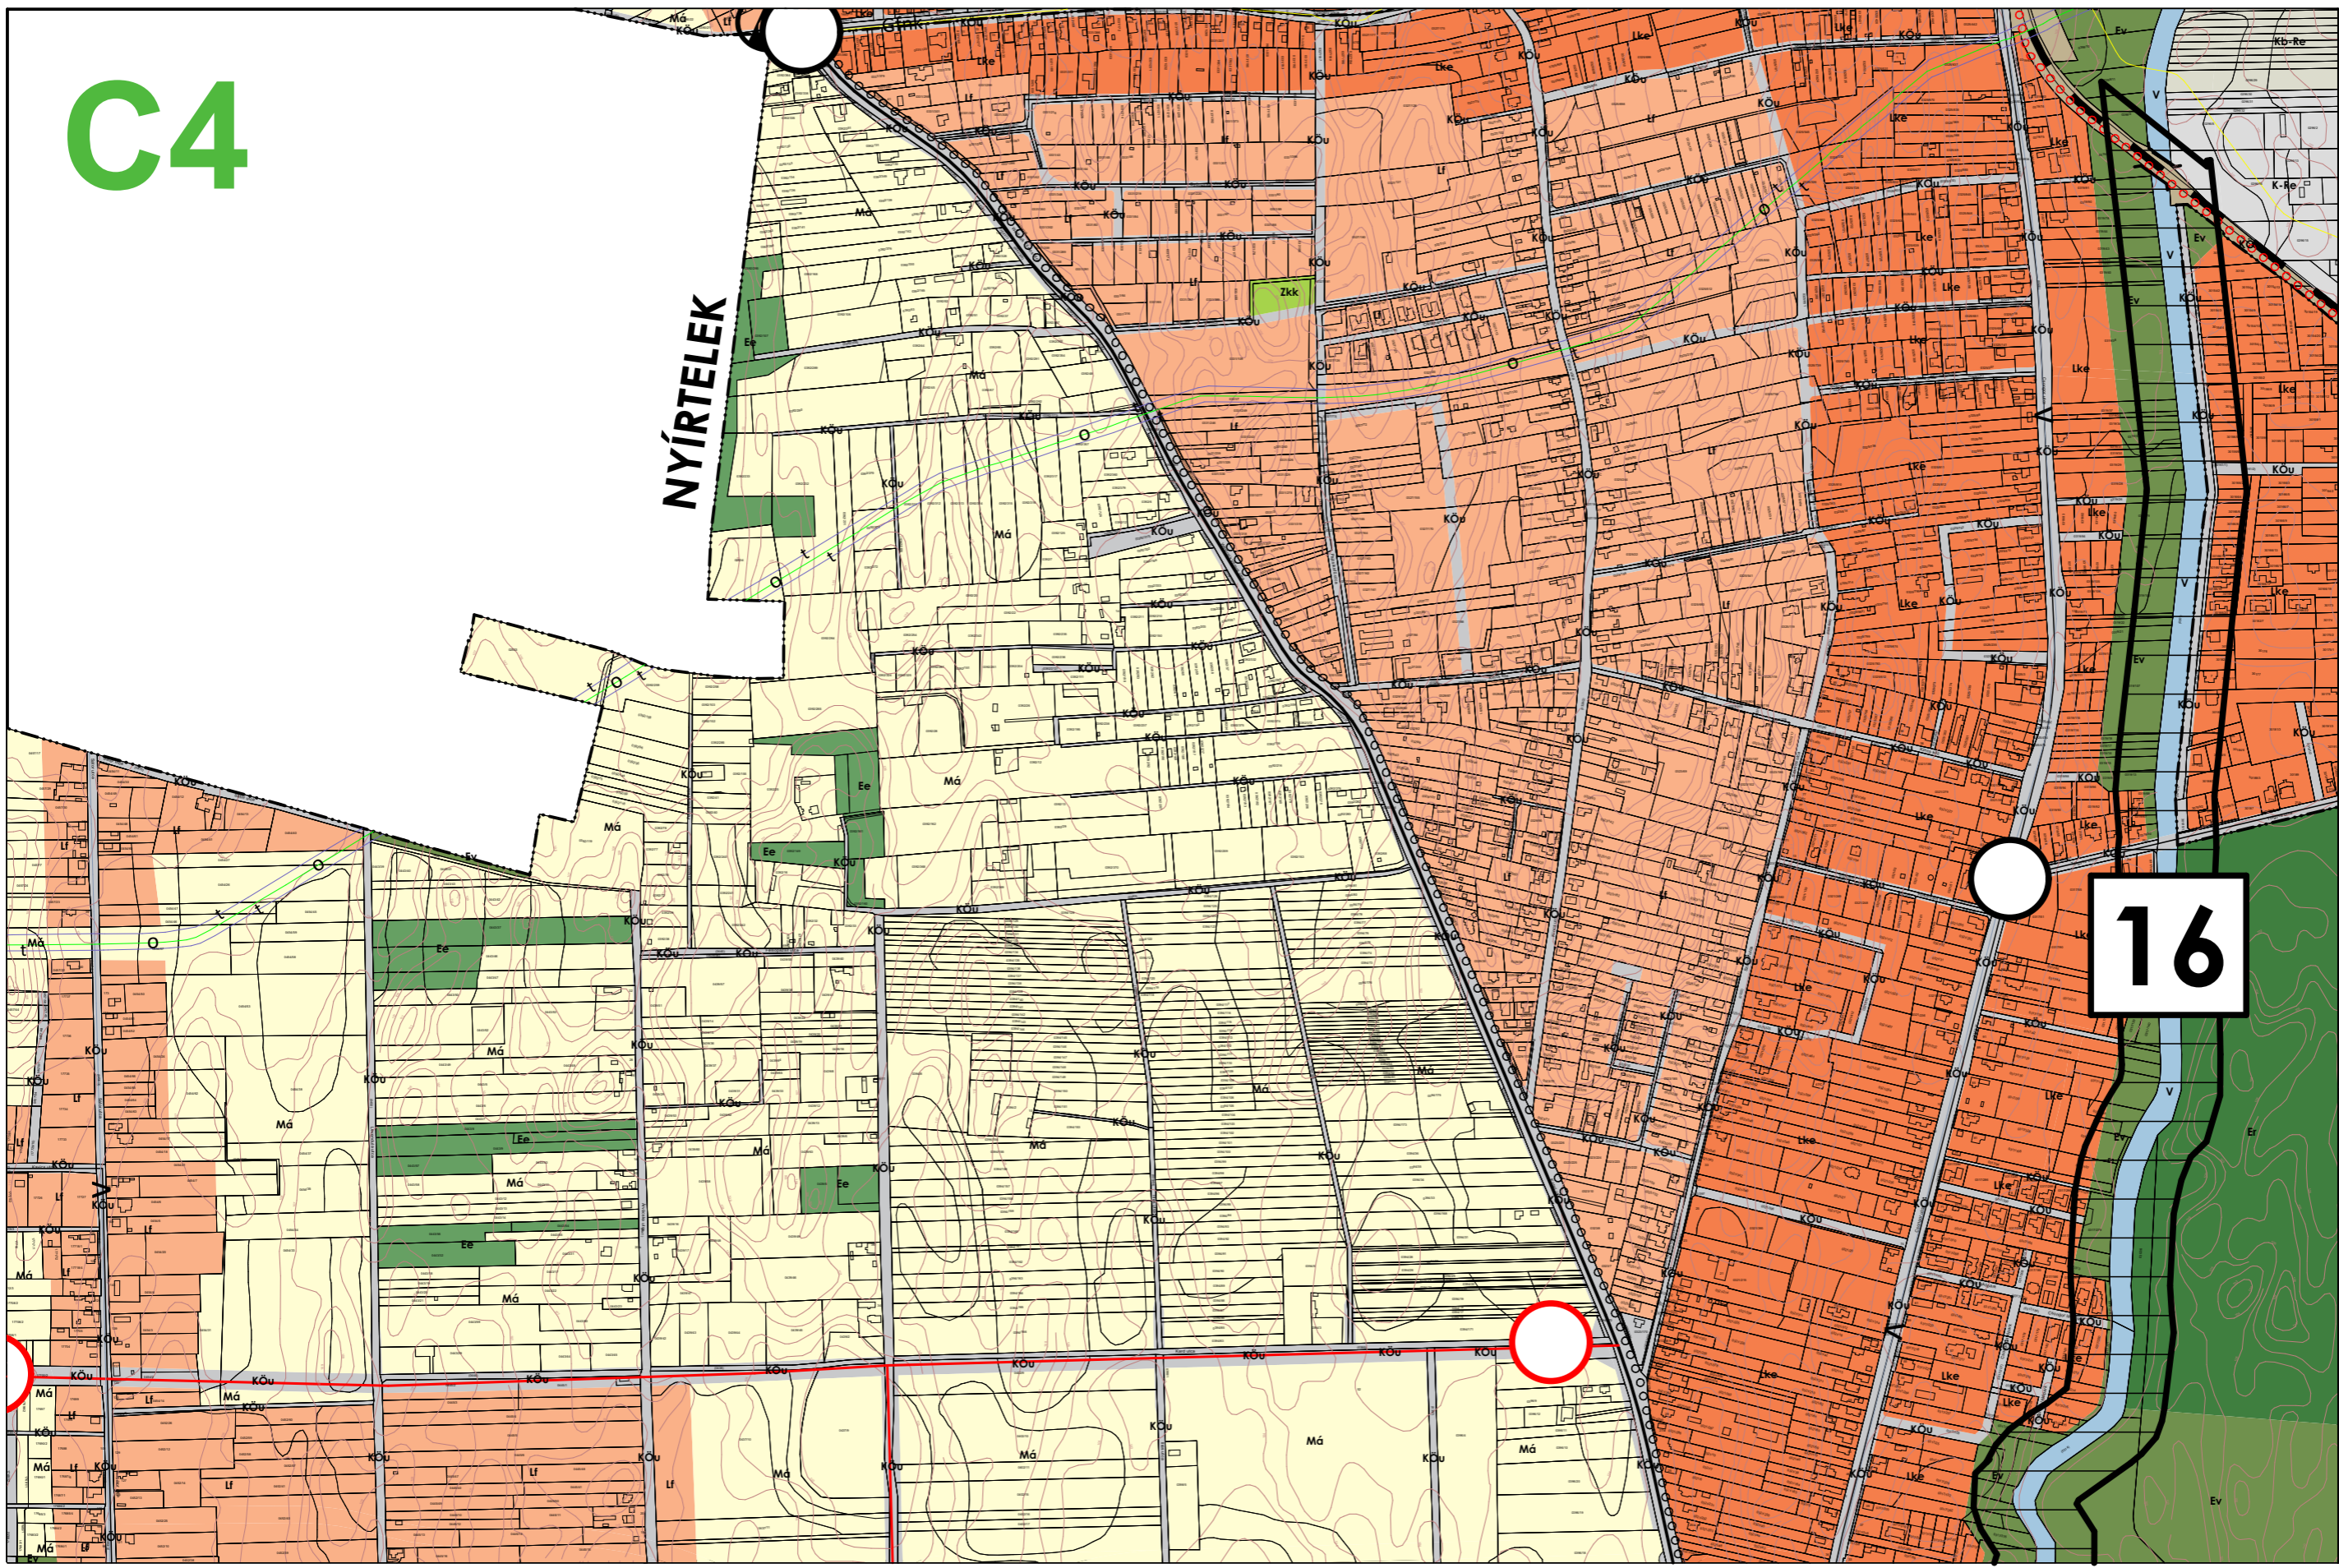

Készült az állami alapadatok felhasználásával

NYÍREGYHÁZA MJV TELEPÜLÉSTERVÉHEZ

TELEPÜLÉSFEJLESZTÉSI TERV

C3

C4

NYÍRTELEK

16

BÉPÍTÉSRE SZÁNT TERÜLETEK	
LAKÓTERÜLET	
Ln	Nagyvárosias lakóterület
Lk	Kisvárosias lakóterület
Lke	Kertvárosias lakóterület
Lf	Faluvas lakóterület
VEGYES TERÜLET	
Vt	Településközponti vegyes terület
Vi	Intézményi vegyes terület
GAZDASÁGI TERÜLET	
Gksz	Kereskedelmi, szolgáltató gazdasági terület
Gá	Általános gazdasági terület
IPARI/GAZDASÁGI TERÜLET	
Gip	Ipari gazdasági terület
Gipe	Egyéb ipari gazdasági terület
ÜDÜLŐTERÜLET	
Üü	Üdülőkész üdülőtérlet
Üh	Hévígyi házas üdülőtérlet
KÜLÖNLEGES BÉPÍTÉSRE SZÁNT TERÜLET	
K-Sp	Nagy kiterjedésű sportotcai célú különleges terület
K-Szlo	Szabadidő és fitnesscentrum hasznosítású célú különleges terület
K-Re	Rekreációs és idegenforgalmi hasznosítású célú különleges terület
K-Ker	Nagy magyterjedésű kereskedelmi célú különleges terület
K-Mü	Mezőgazdasági üzemi különleges terület
K-Eü	Egészségügyi épület elhelyezésére szolgáló különleges terület
K-Ánk	Állat- és növénykert terület különleges terület
K-Ám	Állatmenhelyi terület különleges terület
K-Srek	Strandfürdő rekreációs célú különleges terület
K-Mf	Műzsmfalva különleges terület
K-Plac	Piaci-kereskedelmi célú különleges terület
K-Szoc	Szociális ellátású célú különleges terület
K-Ga	Garázsos különleges terület
K-Hon	Honvédelmi, katonai, belbiztonsági és nemzetbiztonsági különleges terület
K-Szhull	Szilárd hulladékkezelő - lerakó terület különleges terület
K-Fhull	Folyékony hulladékkezelő - lerakó terület különleges terület
K-Hőe	Hőerőmű különleges terület
K-Közi	Közlekedéshoz kapcsolódó épület elhelyezésére szolgáló különleges terület
K-Kart	Kertészeti tevékenységű célú közlekedési terület
K-Kom	Kompozit telep különleges terület
BÉPÍTÉSRE NEM SZÁNT TERÜLETEK	
KÖZLEKEDÉSI TERÜLET	
KÓu	Közi közlekedési terület
KÓe	Egyéb (vasúti) közlekedési terület
KÓi	Légi közlekedési terület
KÖZMŰ ÉS HÍRKÖZLÉSI TERÜLET	
Köz	Közműhelyettesítő terület
Hk	Hírközlési terület
ZÖLDTERÜLET	
Zkp	Kézpark zöldterület
Zkk	Közpark zöldterület
ERDŐTERÜLET	
Ev	Védelmi célú erdőterület
Er	Rekreációs célú terület
Ee	Egyéb erdőterület
MEZŐGAZDASÁGI TERÜLET	
Mk	Kertes mezőgazdasági terület
Má	Általános mezőgazdasági terület
Mt	Tájgazdálkodási mezőgazdasági terület
VIZGAZDÁLKODÁSI TERÜLET	
V	Vízgazdálkodási terület
TERMÉSZETKÖZELI TERÜLET	
Tk	Természetközeli terület
KÜLÖNLEGES BÉPÍTÉSRE NEM SZÁNT TERÜLET	
Kb-Sp	Nagy kiterjedésű sportotcai célú különleges terület
Kb-Ló	Lóerő különleges terület
Kb-En	Magyterjedő energia hasznosítású célú különleges terület
Kb-T	Temeső különleges terület
Kb-Kegey	Kegeyi park különleges terület
Kb-Hon	Honvédelmi, katonai belbiztonsági és nemzetbiztonsági különleges terület
Kb-Re	Rekreációs célú különleges terület
Kb-Hor	Horgászó különleges terület
Kb-Arb	Arborétum terület különleges terület
Kb-Bt	Burkolts, kőzet
Kb-Szlo	Szabadidő és fitnesscentrum hasznosítású célú különleges terület