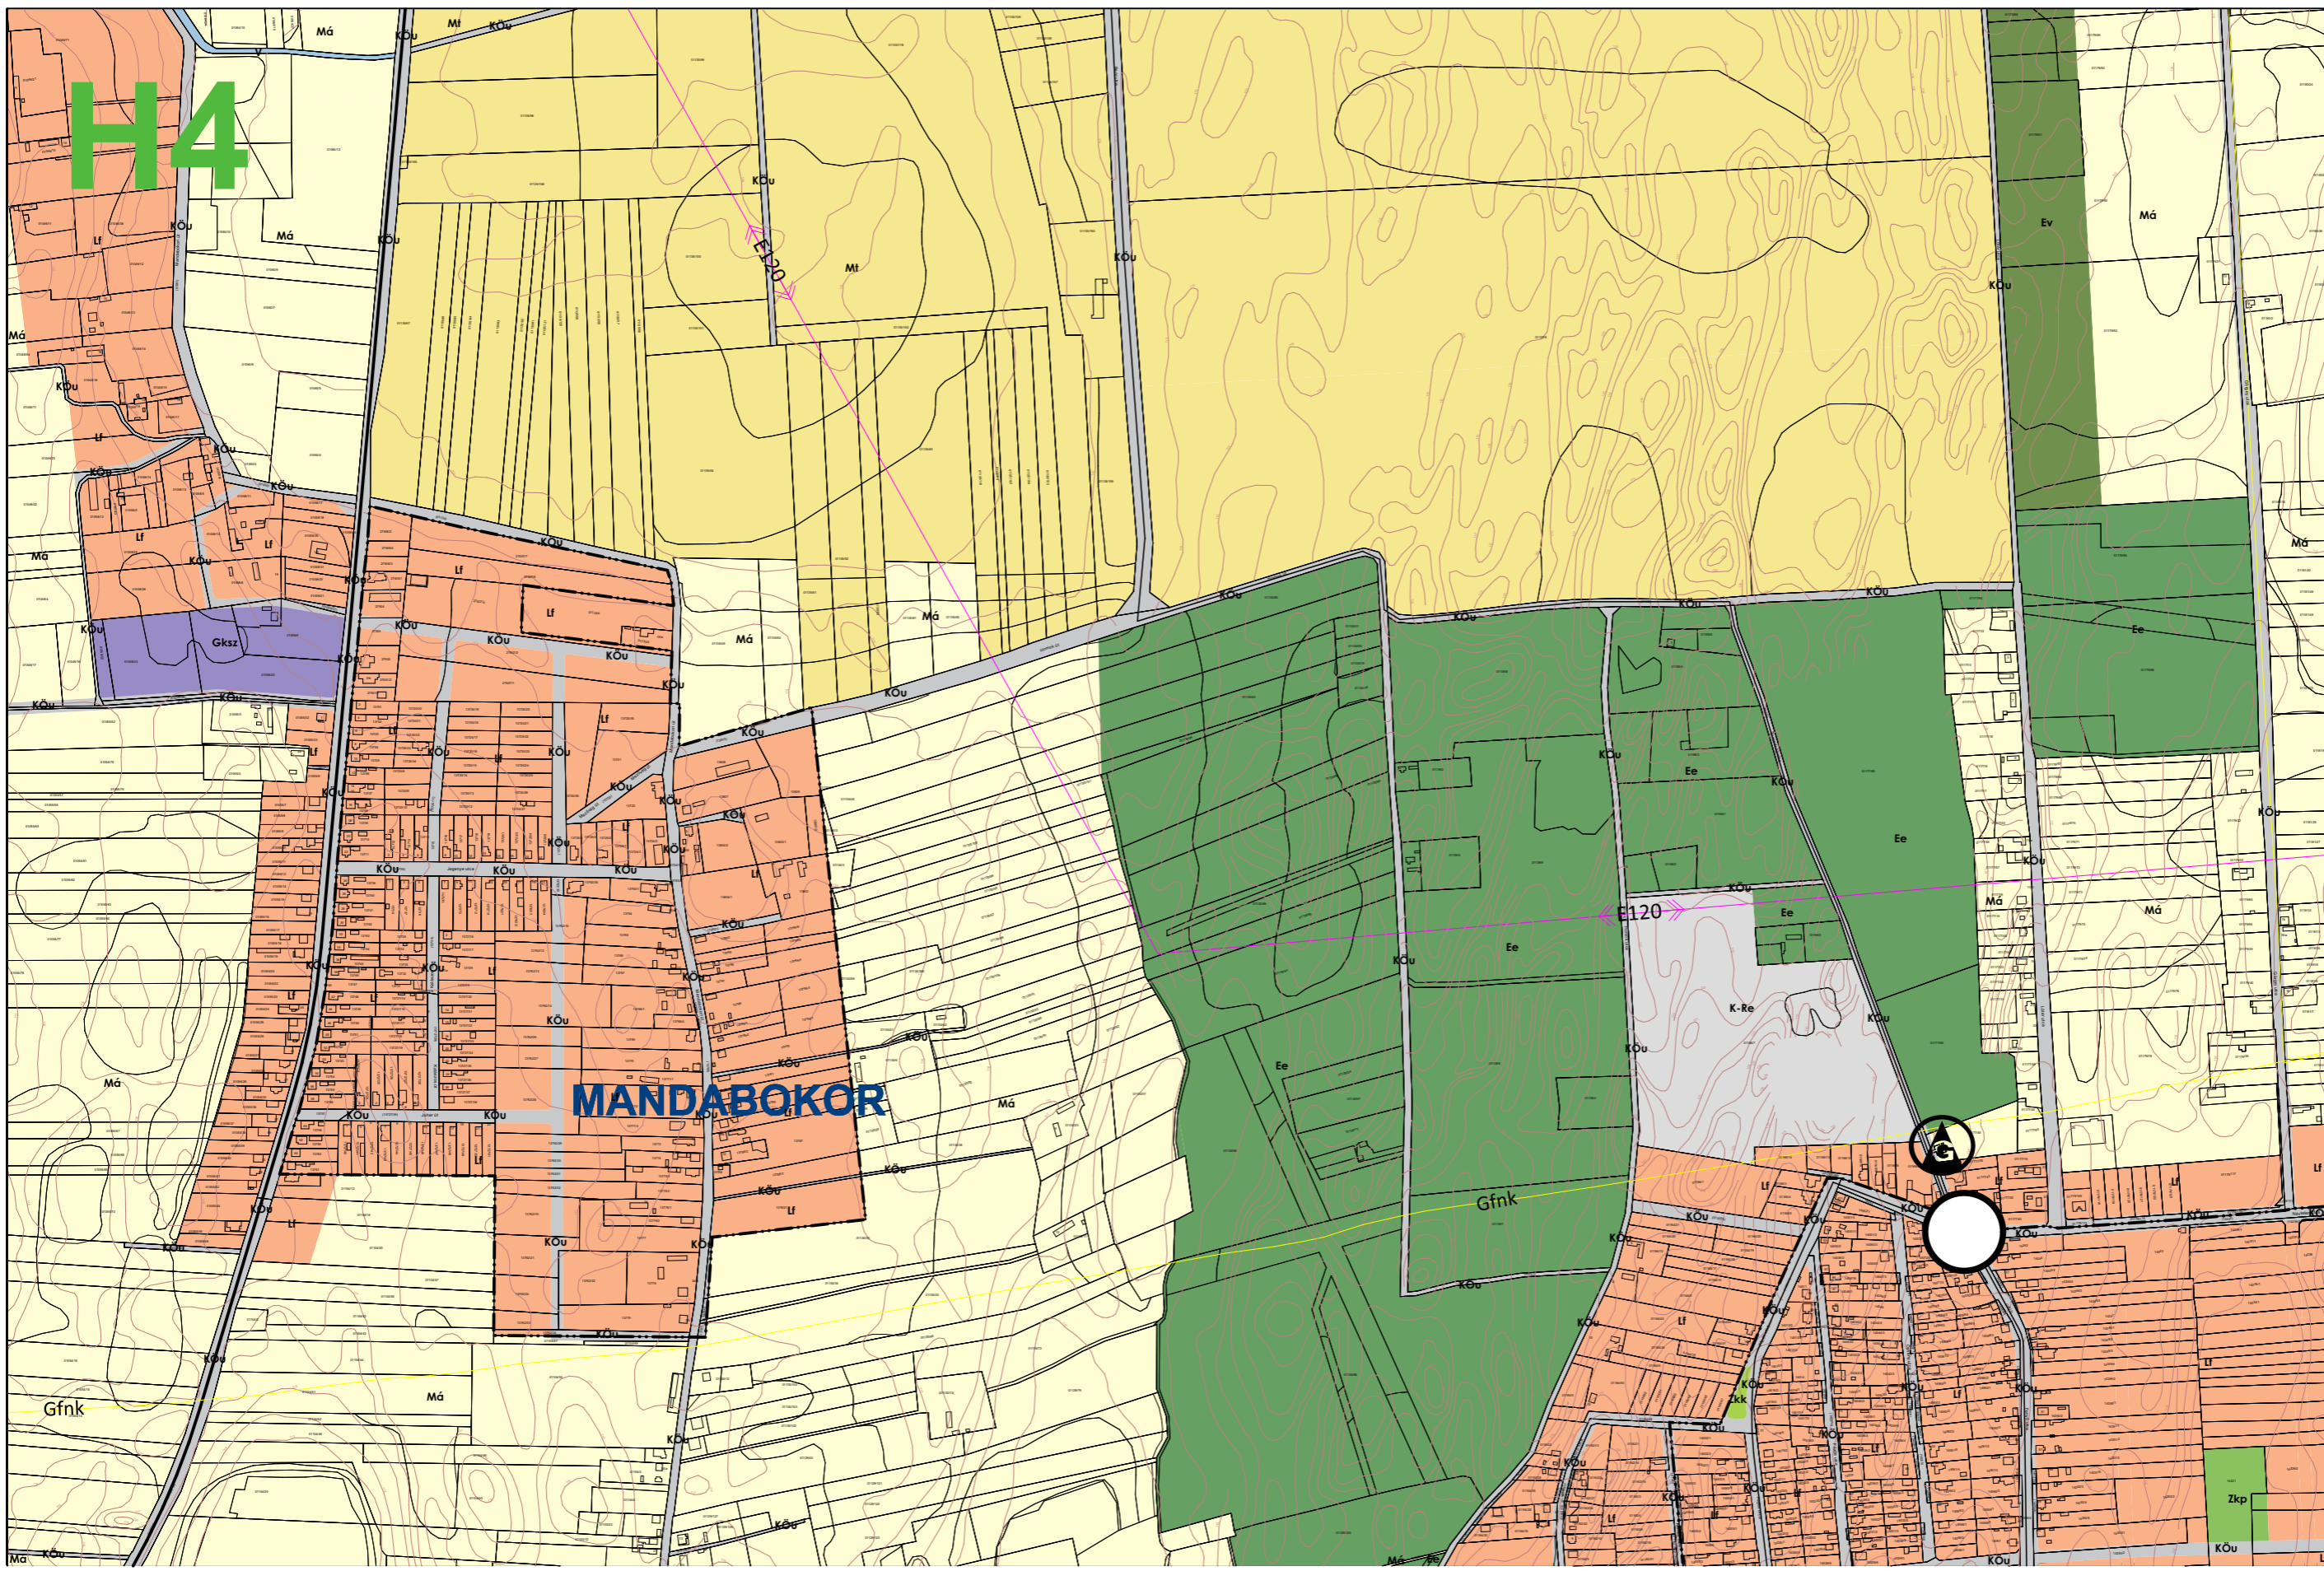

Készült az állami alapadatok felhasználásával

NYÍREGYHÁZA MJV TELEPÜLÉSTERVÉHEZ

TELEPÜLÉSFEJLESZTÉSI TERV

H2

H4

BÉÉPÍTÉSRE SZÁNT TERÜLETEK	
LAKÓTERÜLET	
Ln	Nagyvárosias lakóterület
Lk	Kisvárosias lakóterület
Lke	Kertvárosias lakóterület
Lf	Faluvas lakóterület
VEGYES TERÜLET	
Vt	Településközponti vegyes terület
Vi	Intézményi vegyes terület
GAZDASÁGI TERÜLET	
Gksz	Kereskedelmi, szolgáltató gazdasági terület
Gá	Általános gazdasági terület
IPARI/GAZDASÁGI TERÜLET	
Gip	Ipari gazdasági terület
Gipe	Egyéb ipari gazdasági terület
ÜDÜLŐTERÜLET	
Üü	Üdülőkörzetségi terület
Üh	Hortkői házas üdülőkörzetségi terület
KÜLÖNLEGES BÉÉPÍTÉSRE SZÁNT TERÜLET	
K-Sp	Nagy kiterjedésű sportolási célú különleges terület
K-Szlo	Szabadidő és fitnesscentrum hasznosítású célú különleges terület
K-Re	Rekreációs és idegenforgalmi hasznosítású célú különleges terület
K-Ker	Nagy kiterjedésű kereskedelmi célú különleges terület
K-Mü	Mezőgazdasági üzemi különleges terület
K-Eü	Egészségügyi épület elhelyezésére szolgáló különleges terület
K-ANK	Állat- és növénykert terület különleges terület
K-Ám	Állattenyésztés terület különleges terület
K-Srek	Strandfürdő rekreációs célú különleges terület
K-Mf	Művelődési terület különleges terület
K-Piac	Piaci terület különleges terület
K-Szoc	Szociális ellátás célú különleges terület
K-Ga	Garázsos terület különleges terület
K-Hon	Hortkői, katonai, belbiztonsági és nemzetbiztonsági terület különleges terület
K-Szhull	Szilárd hulladékkezelő - lerakó terület különleges terület
K-Fhull	Folyékony hulladékkezelő - lerakó terület különleges terület
K-Hőe	Hőerő terület különleges terület
K-Közi	Közelítéshez kapcsolódó épület elhelyezésére szolgáló különleges terület
K-Kert	Kertészeti tevékenységű célú közterületi terület
K-Kom	Komposztáló telep különleges terület
BÉÉPÍTÉSRE NEM SZÁNT TERÜLETEK	
KÖZLEKEDÉSI TERÜLET	
KÓu	Központi közlekedési terület
KÓe	Egyéb (vasúti) közlekedési terület
KÓi	Légi közlekedési terület
KÖZMŰ ÉS HÍRKÖZLÉSI TERÜLET	
Közm	Közműhelyettesítő terület
Hk	Hírközlési terület
ZÖLDTERÜLET	
Zkp	Közpark zöldterület
Zkk	Közpark zöldterület
ERDŐTERÜLET	
Ev	Védelmi célú erdőterület
Er	Rekreációs célú terület
Ee	Egyéb erdőterület
MEZŐGAZDASÁGI TERÜLET	
Mk	Kertés mezőgazdasági terület
Má	Általános mezőgazdasági terület
Mt	Tájegészes mezőgazdasági terület
VIZGAZDÁLKODÁSI TERÜLET	
V	Vízgazdálkodási terület
TERMÉSZETKÖZELI TERÜLET	
Tk	Természetközeli terület
KÜLÖNLEGES BÉÉPÍTÉSRE NEM SZÁNT TERÜLET	
Kb-Sp	Nagy kiterjedésű sportolási célú különleges terület
Kb-Lő	Lőterület különleges terület
Kb-En	Magjaitól energiatermelésnek céljára szolgáló különleges terület
Kb-T	Temeső terület különleges terület
Kb-Kegy	Kegyeleti park különleges terület
Kb-Hon	Hortkői, katonai, belbiztonsági és nemzetbiztonsági terület különleges terület
Kb-Re	Rekreációs célú különleges terület
Kb-Hor	Hortkői terület különleges terület
Kb-Arb	Arborétum terület különleges terület
Kb-Bt	Burkoló, kátró
Kb-Szlo	Szabadidő és fitnesscentrum hasznosítású célú különleges terület